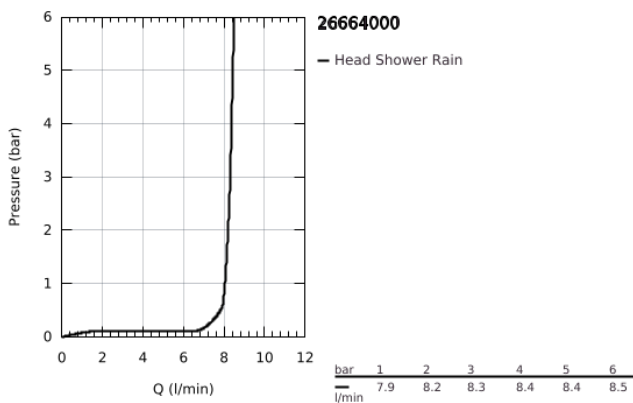

26 664 000 **TEMPESTA 250 ΣΕΤ ΚΕΦΑΛΗΣ ΝΤΟΥΣ ΟΡΟΦΗΣ 142ΜΜ, 1 ΛΕΙΤΟΥΡΓΙΑΣ**

ΠΕΡΙΓΡΑΦΗ ΠΡΟΪΟΝΤΟΣ

- Χρώμα: chrome
- αποτελούμενο από :
- head shower Tempesta 250 (26 662)
- spray pattern: Rain
- πλήρως επιχρωμιωμένες επιφάνειες
- shower arm ceiling 142 mm (28 724)
- GROHE EcoJoy - Less water, perfect flow
- GROHE DreamSpray - perfect spray pattern
- Φινίρισμα GROHE LongLife
- GROHE SpeedClean σύστημα αποφυγήςαλάτων ασβεστίου
- Inner WaterGuide - inner insulation for surface protection
- κατάλληλο για ταχυθερμοσίφωνες
- professional exclusive

26 664 000 **TEMPESTA 250 ΣΕΤ ΚΕΦΑΛΗΣ ΝΤΟΥΣ ΟΡΟΦΗΣ 142MM, 1 ΛΕΙΤΟΥΡΓΙΑΣ**

ΑΝΤΑΛΛΑΚΤΙΚΑ, Φεβρουαρίου 2019 – τώρα

- 1: Μόνωση $\varnothing 18,5 \times \varnothing 12 \times 2$ (Αριθμός ανταλλακτικού 0138900M)
- 2: Φίλτρο ακαθαρσιών (Αριθμός ανταλλακτικού 48007000)
- 3: Ροζέτα (Αριθμός ανταλλακτικού 11741000)