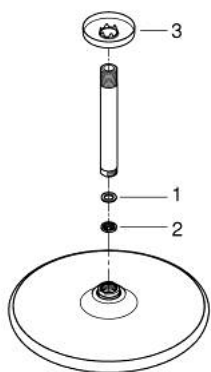

26 664 000 **TEMPESTA 250 ΣΕΤ ΚΕΦΑΛΗΣ ΝΤΟΥΣ ΟΡΟΦΗΣ 142ΜΜ, 1 ΛΕΙΤΟΥΡΓΙΑΣ**

ΠΕΡΙΓΡΑΦΗ ΠΡΟΪΟΝΤΟΣ

- Χρώμα: chrome
- αποτελούμενο από :
- head shower Tempesta 250 (26 662)
- spray pattern: Rain
- πλήρως επιχρωμιωμένες επιφάνειες
- shower arm ceiling 142 mm (28 724)
- GROHE EcoJoy - Less water, perfect flow
- GROHE DreamSpray - perfect spray pattern
- Φινίρισμα GROHE LongLife
- GROHE SpeedClean σύστημα αποφυγήςαλάτων ασβεστίου
- Inner WaterGuide - inner insulation for surface protection
- κατάλληλο για ταχυθερμοσίφωνες
- professional exclusive

26 664 000 **TEMPESTA 250 ΣΕΤ ΚΕΦΑΛΗΣ ΝΤΟΥΣ ΟΡΟΦΗΣ 142MM, 1 ΛΕΙΤΟΥΡΓΙΑΣ**

ΑΝΤΑΛΛΑΚΤΙΚΑ, Φεβρουαρίου 2019 – τώρα

- 1: Μόνωση $\varnothing 18,5 \times \varnothing 12 \times 2$ (Αριθμός ανταλλακτικού 0138900M)
- 2: Φίλτρο ακαθαρσιών (Αριθμός ανταλλακτικού 48007000)
- 3: Ροζέτα (Αριθμός ανταλλακτικού 11741000)