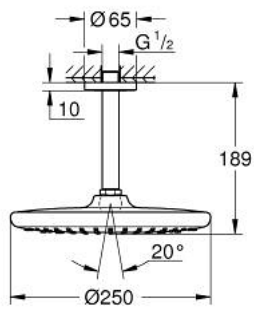

26 664 000 **TEMPESTA 250 ΣΕΤ ΚΕΦΑΛΗΣ ΝΤΟΥΣ ΟΡΟΦΗΣ 142ΜΜ, 1 ΛΕΙΤΟΥΡΓΙΑΣ**

ΠΕΡΙΓΡΑΦΗ ΠΡΟΪΟΝΤΟΣ

- Χρώμα: chrome
- αποτελούμενο από :
- head shower Tempesta 250 (26 662)
- spray pattern: Rain
- πλήρως επιχρωμιωμένες επιφάνειες
- shower arm ceiling 142 mm (28 724)
- GROHE EcoJoy - Less water, perfect flow
- GROHE DreamSpray - perfect spray pattern
- Φινίρισμα GROHE LongLife
- GROHE SpeedClean σύστημα αποφυγήςαλάτων ασβεστίου
- Inner WaterGuide - inner insulation for surface protection
- κατάλληλο για ταχυθερμοσίφωνες
- professional exclusive

26 664 000 **TEMPESTA 250 ΣΕΤ ΚΕΦΑΛΗΣ ΝΤΟΥΣ ΟΡΟΦΗΣ 142MM, 1 ΛΕΙΤΟΥΡΓΙΑΣ**

ΑΝΤΑΛΛΑΚΤΙΚΑ, Φεβρουαρίου 2019 – τώρα

- 1: Μόνωση $\varnothing 18,5 \times \varnothing 12 \times 2$ (Αριθμός ανταλλακτικού 0138900M)
- 2: Φίλτρο ακαθαρσιών (Αριθμός ανταλλακτικού 48007000)
- 3: Ροζέτα (Αριθμός ανταλλακτικού 11741000)