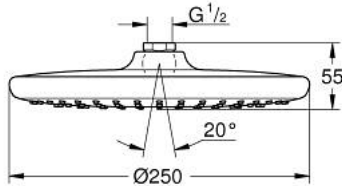

26 666 000 TEMPESTA 250 ΚΕΦΑΛΗ ΝΤΟΥΣ 1 ΛΕΙΤΟΥΡΓΙΑΣ

ΠΕΡΙΓΡΑΦΗ ΠΡΟΪΟΝΤΟΣ

- Χρώμα: chrome
- spray pattern: Rain
- maximum flow rate (at 3 bar): 8.5 l/min
- Ø 250 mm
- head shower with white rear cover
- ball joint with turning angle $\pm 10^\circ$
- σπείρωμα σύνδεσης 1/2"
- GROHE EcoJoy - Less water, perfect flow
- GROHE DreamSpray - perfect spray pattern
- Φινίρισμα GROHE LongLife
- GROHE SpeedClean σύστημα αποφυγής αλάτων ασβεστίου
- Inner WaterGuide - inner insulation for surface protection
- κατάλληλο για ταχυθερμοσίφωνες
- ελάχιστη προτεινόμενη πίεση 1.0 bar
- professional exclusive

26 666 000 TEMPESTA 250 ΚΕΦΑΛΗ ΝΤΟΥΣ 1 ΛΕΙΤΟΥΡΓΙΑΣ

ΑΝΤΑΛΛΑΚΤΙΚΑ , Φεβρουαρίου 2019 – τώρα

1: Μόνωση $\varnothing 18,5 \times \varnothing 12 \times 2$ (Αριθμός ανταλλακτικού 0138900M)

2: Φίλτρο ακαθαρσιών (Αριθμός ανταλλακτικού 48007000)