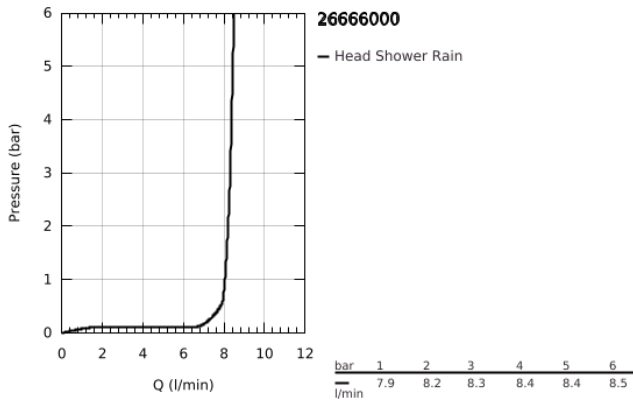

26 666 000 TEMPESTA 250 ΚΕΦΑΛΗ ΝΤΟΥΣ 1 ΛΕΙΤΟΥΡΓΙΑΣ

ΠΕΡΙΓΡΑΦΗ ΠΡΟΪΟΝΤΟΣ

- Χρώμα: chrome
- spray pattern: Rain
- maximum flow rate (at 3 bar): 8.5 l/min
- Ø 250 mm
- head shower with white rear cover
- ball joint with turning angle $\pm 10^\circ$
- σπείρωμα σύνδεσης 1/2"
- GROHE EcoJoy - Less water, perfect flow
- GROHE DreamSpray - perfect spray pattern
- Φινίρισμα GROHE LongLife
- GROHE SpeedClean σύστημα αποφυγής αλάτων ασβεστίου
- Inner WaterGuide - inner insulation for surface protection
- κατάλληλο για ταχυθερμοσίφωνες
- ελάχιστη προτεινόμενη πίεση 1.0 bar
- professional exclusive

26 666 000 TEMPESTA 250 ΚΕΦΑΛΗ ΝΤΟΥΣ 1 ΛΕΙΤΟΥΡΓΙΑΣ

ΑΝΤΑΛΛΑΚΤΙΚΑ , Φεβρουαρίου 2019 – τώρα

1: Μόνωση $\varnothing 18,5 \times \varnothing 12 \times 2$ (Αριθμός ανταλλακτικού 0138900M)

2: Φίλτρο ακαθαρσιών (Αριθμός ανταλλακτικού 48007000)