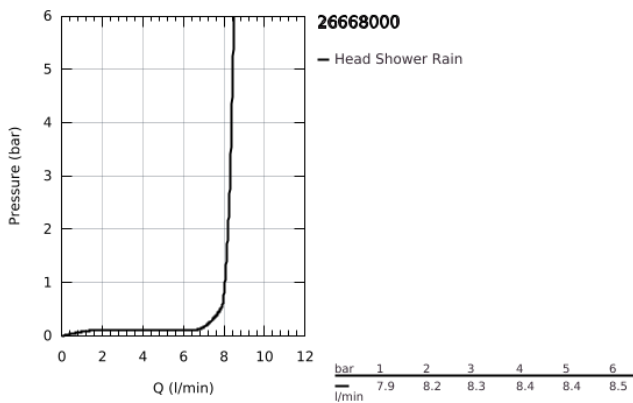

26 668 000 TEMPESTA 250 ΣΕΤ ΚΕΦΑΛΗΣ ΝΤΟΥΣ 380ΜΜ, 1 ΛΕΙΤΟΥΡΓΙΑΣ

ΠΕΡΙΓΡΑΦΗ ΠΡΟΪΟΝΤΟΣ

- Χρώμα: chrome
- αποτελούμενο από :
- head shower Tempesta 250 (26 666)
- spray pattern: Rain
- maximum flow rate (at 3 bar): 8.3 l/min
- head shower with white rear cover
- shower arm 380 mm (28 361)
- GROHE EcoJoy - Less water, perfect flow
- GROHE DreamSpray - perfect spray pattern
- Φινίρισμα GROHE LongLife
- GROHE SpeedClean σύστημα αποφυγήκαλάτων ασβεστίου
- Inner WaterGuide - inner insulation for surface protection
- κατάλληλο για ταχυθερμοσίφωνες
- professional exclusive

26 668 000 **TEMPESTA 250 ΣΕΤ ΚΕΦΑΛΗΣ ΝΤΟΥΣ 380MM, 1 ΛΕΙΤΟΥΡΓΙΑΣ**

ΑΝΤΑΛΛΑΚΤΙΚΑ , Φεβρουαρίου 2019 – τώρα

1: Μόνωση $\varnothing 18,5 \times \varnothing 12 \times 2$ (Αριθμός ανταλλακτικού 0138900M)

2: Φίλτρο ακαθαρσιών (Αριθμός ανταλλακτικού 48007000)