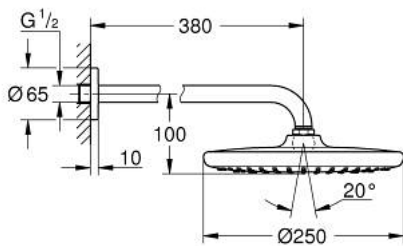

26 668 000 TEMPESTA 250 ΣΕΤ ΚΕΦΑΛΗΣ ΝΤΟΥΣ 380ΜΜ, 1 ΛΕΙΤΟΥΡΓΙΑΣ

ΠΕΡΙΓΡΑΦΗ ΠΡΟΪΟΝΤΟΣ

- Χρώμα: chrome
- αποτελούμενο από :
- head shower Tempesta 250 (26 666)
- spray pattern: Rain
- maximum flow rate (at 3 bar): 8.3 l/min
- head shower with white rear cover
- shower arm 380 mm (28 361)
- GROHE EcoJoy - Less water, perfect flow
- GROHE DreamSpray - perfect spray pattern
- Φινίρισμα GROHE LongLife
- GROHE SpeedClean σύστημα αποφυγήκαλάτων ασβεστίου
- Inner WaterGuide - inner insulation for surface protection
- κατάλληλο για ταχυθερμοσίφωνες
- professional exclusive

26 668 000 **TEMPESTA 250 ΣΕΤ ΚΕΦΑΛΗΣ ΝΤΟΥΣ 380MM, 1 ΛΕΙΤΟΥΡΓΙΑΣ**

ΑΝΤΑΛΛΑΚΤΙΚΑ , Φεβρουαρίου 2019 – τώρα

1: Μόνωση $\varnothing 18,5 \times \varnothing 12 \times 2$ (Αριθμός ανταλλακτικού 0138900M)

2: Φίλτρο ακαθαρσιών (Αριθμός ανταλλακτικού 48007000)

3: Ροζέτα (Αριθμός ανταλλακτικού 11741000)