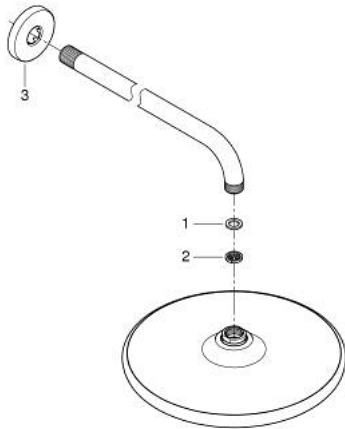

26 668 000 TEMPESTA 250 ΣΕΤ ΚΕΦΑΛΗΣ ΝΤΟΥΣ 380ΜΜ, 1 ΛΕΙΤΟΥΡΓΙΑΣ

ΠΕΡΙΓΡΑΦΗ ΠΡΟΪΟΝΤΟΣ

- Χρώμα: chrome
- αποτελούμενο από :
- head shower Tempesta 250 (26 666)
- spray pattern: Rain
- maximum flow rate (at 3 bar): 8.3 l/min
- head shower with white rear cover
- shower arm 380 mm (28 361)
- GROHE EcoJoy - Less water, perfect flow
- GROHE DreamSpray - perfect spray pattern
- Φινίρισμα GROHE LongLife
- GROHE SpeedClean σύστημα αποφυγήκαλάτων ασβεστίου
- Inner WaterGuide - inner insulation for surface protection
- κατάλληλο για ταχυθερμοσίφωνες
- professional exclusive

26 668 000 **TEMPESTA 250 ΣΕΤ ΚΕΦΑΛΗΣ ΝΤΟΥΣ 380MM, 1 ΛΕΙΤΟΥΡΓΙΑΣ**

ΑΝΤΑΛΛΑΚΤΙΚΑ , Φεβρουαρίου 2019 – τώρα

1: Μόνωση $\varnothing 18,5 \times \varnothing 12 \times 2$ (Αριθμός ανταλλακτικού 0138900M)

2: Φίλτρο ακαθαρσιών (Αριθμός ανταλλακτικού 48007000)

3: Ροζέτα (Αριθμός ανταλλακτικού 11741000)