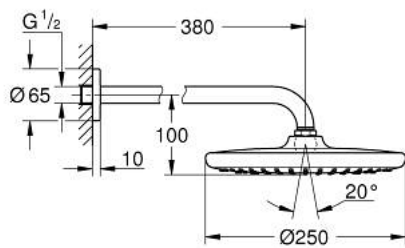

26 668 243 0 **TEMPESTA 250 ΣΕΤ ΚΕΦΑΛΗΣ ΝΤΟΥΣ 380ΜΜ, 1 ΛΕΙΤΟΥΡΓΙΑΣ**

ΠΕΡΙΓΡΑΦΗ ΠΡΟΪΟΝΤΟΣ

- Χρώμα: matte black
- αποτελούμενο από :
- head shower Tempesta 250
- spray pattern: Rain
- maximum flow rate (at 3 bar): 8.3 l/min
- head shower with rear cover in matching colour
- shower arm 380 mm
- GROHE EcoJoy - Less water, perfect flow
- GROHE DreamSpray - perfect spray pattern
- GROHE SpeedClean σύστημα αποφυγής αλάτων ασβεστίου
- Inner WaterGuide - inner insulation for surface protection
- κατάλληλο για ταχυθερμοσίφωνες
- professional exclusive

26 668 243 0 **TEMPESTA 250 ΣΕΤ ΚΕΦΑΛΗΣ ΝΤΟΥΣ 380MM, 1 ΛΕΙΤΟΥΡΓΙΑΣ**

ΑΝΤΑΛΛΑΚΤΙΚΑ , Φεβρουαρίου 2023 – τώρα

1: Μόνωση $\varnothing 18,5 \times \varnothing 12 \times 2$ (Αριθμός ανταλλακτικού 0138900M)

2: Φίλτρο ακαθαρσιών (Αριθμός ανταλλακτικού 48007000)