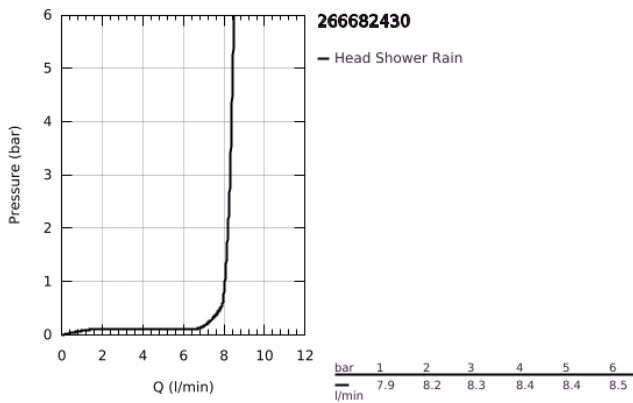

26 668 243 0 **TEMPESTA 250 ΣΕΤ ΚΕΦΑΛΗΣ ΝΤΟΥΣ 380ΜΜ, 1 ΛΕΙΤΟΥΡΓΙΑΣ**

ΠΕΡΙΓΡΑΦΗ ΠΡΟΪΟΝΤΟΣ

- Χρώμα: matte black
- αποτελούμενο από :
- head shower Tempesta 250
- spray pattern: Rain
- maximum flow rate (at 3 bar): 8.3 l/min
- head shower with rear cover in matching colour
- shower arm 380 mm
- GROHE EcoJoy - Less water, perfect flow
- GROHE DreamSpray - perfect spray pattern
- GROHE SpeedClean σύστημα αποφυγής αλάτων ασβεστίου
- Inner WaterGuide - inner insulation for surface protection
- κατάλληλο για ταχυθερμοσίφωνες
- professional exclusive

26 668 243 0 **TEMPESTA 250 ΣΕΤ ΚΕΦΑΛΗΣ ΝΤΟΥΣ 380MM, 1 ΛΕΙΤΟΥΡΓΙΑΣ**

ΑΝΤΑΛΛΑΚΤΙΚΑ , Φεβρουαρίου 2023 – τώρα

1: Μόνωση $\varnothing 18,5 \times \varnothing 12 \times 2$ (Αριθμός ανταλλακτικού 0138900M)

2: Φίλτρο ακαθαρσιών (Αριθμός ανταλλακτικού 48007000)