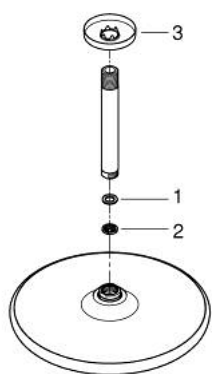

### ΠΕΡΙΓΡΑΦΗ ΠΡΟΪΟΝΤΟΣ

- Χρώμα: chrome
- αποτελούμενο από :
- head shower Tempesta 250 (26 666)
- spray pattern: Rain
- maximum flow rate (at 3 bar): 8.3 l/min
- head shower with white rear cover
- shower arm ceiling 142 mm (28 724)
- GROHE EcoJoy - Less water, perfect flow
- GROHE DreamSpray - perfect spray pattern
- Φινίρισμα GROHE LongLife
- GROHE SpeedClean σύστημα αποφυγήκαλάτων ασβεστίου
- Inner WaterGuide - inner insulation for surface protection
- κατάλληλο για ταχυθερμοσίφωνες
- professional exclusive

26 669 000 **TEMPESTA 250 ΣΕΤ ΚΕΦΑΛΗΣ ΝΤΟΥΣ ΟΡΟΦΗΣ 142ΜΜ, 1 ΛΕΙΤΟΥΡΓΙΑΣ**

**ΑΝΤΑΛΛΑΚΤΙΚΑ**, Φεβρουαρίου 2019 – τώρα

- 1: Μόνωση  $\varnothing 18,5 \times \varnothing 12 \times 2$  (Αριθμός ανταλλακτικού 0138900M)
- 2: Φίλτρο ακαθαρσιών (Αριθμός ανταλλακτικού 48007000)
- 3: Ροζέτα (Αριθμός ανταλλακτικού 11741000)