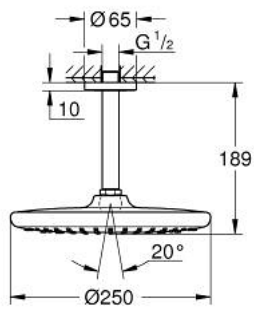

### ΠΕΡΙΓΡΑΦΗ ΠΡΟΪΟΝΤΟΣ

- Χρώμα: chrome
- αποτελούμενο από :
- head shower Tempesta 250 (26 666)
- spray pattern: Rain
- maximum flow rate (at 3 bar): 8.3 l/min
- head shower with white rear cover
- shower arm ceiling 142 mm (28 724)
- GROHE EcoJoy - Less water, perfect flow
- GROHE DreamSpray - perfect spray pattern
- Φινίρισμα GROHE LongLife
- GROHE SpeedClean σύστημα αποφυγήκαλάτων ασβεστίου
- Inner WaterGuide - inner insulation for surface protection
- κατάλληλο για ταχυθερμοσίφωνες
- professional exclusive

26 669 000 **TEMPESTA 250 ΣΕΤ ΚΕΦΑΛΗΣ ΝΤΟΥΣ ΟΡΟΦΗΣ 142ΜΜ, 1 ΛΕΙΤΟΥΡΓΙΑΣ**

**ΑΝΤΑΛΛΑΚΤΙΚΑ**, Φεβρουαρίου 2019 – τώρα

- 1: Μόνωση  $\varnothing 18,5 \times \varnothing 12 \times 2$  (Αριθμός ανταλλακτικού 0138900M)
- 2: Φίλτρο ακαθαρσιών (Αριθμός ανταλλακτικού 48007000)
- 3: Ροζέτα (Αριθμός ανταλλακτικού 11741000)