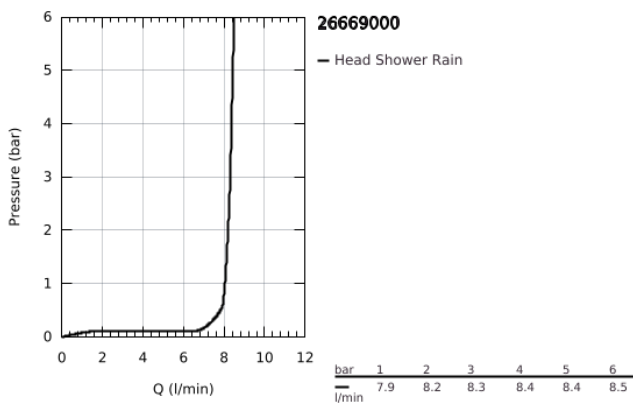

## 26 669 000 TEMPESTA 250 ΣΕΤ ΚΕΦΑΛΗΣ ΝΤΟΥΣ ΟΡΟΦΗΣ 142ΜΜ, 1 ΛΕΙΤΟΥΡΓΙΑΣ

### ΠΕΡΙΓΡΑΦΗ ΠΡΟΪΟΝΤΟΣ

- Χρώμα: chrome
- αποτελούμενο από :
- head shower Tempesta 250 (26 666)
- spray pattern: Rain
- maximum flow rate (at 3 bar): 8.3 l/min
- head shower with white rear cover
- shower arm ceiling 142 mm (28 724)
- GROHE EcoJoy - Less water, perfect flow
- GROHE DreamSpray - perfect spray pattern
- Φινίρισμα GROHE LongLife
- GROHE SpeedClean σύστημα αποφυγήκαλάτων ασβεστίου
- Inner WaterGuide - inner insulation for surface protection
- κατάλληλο για ταχυθερμοσίφωνες
- professional exclusive

26 669 000 **TEMPESTA 250 ΣΕΤ ΚΕΦΑΛΗΣ ΝΤΟΥΣ ΟΡΟΦΗΣ 142ΜΜ, 1 ΛΕΙΤΟΥΡΓΙΑΣ**

**ΑΝΤΑΛΛΑΚΤΙΚΑ**, Φεβρουαρίου 2019 – τώρα

- 1: Μόνωση  $\varnothing 18,5 \times \varnothing 12 \times 2$  (Αριθμός ανταλλακτικού 0138900M)
- 2: Φίλτρο ακαθαρσιών (Αριθμός ανταλλακτικού 48007000)
- 3: Ροζέτα (Αριθμός ανταλλακτικού 11741000)