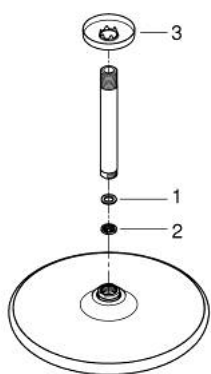

26 669 243 0 **TEMPESTA 250 ΣΕΤ ΚΕΦΑΛΗΣ ΝΤΟΥΣ ΟΡΟΦΗΣ 142MM, 1 ΛΕΙΤΟΥΡΓΙΑΣ**

**ΠΕΡΙΓΡΑΦΗ ΠΡΟΪΟΝΤΟΣ**

- Χρώμα: matte black
- αποτελούμενο από :
- head shower Tempesta 250
- spray pattern: Rain
- maximum flow rate (at 3 bar): 8.3 l/min
- head shower with rear cover in matching colour
- shower arm ceiling 142 mm
- GROHE EcoJoy - Less water, perfect flow
- GROHE DreamSpray - perfect spray pattern
- GROHE SpeedClean σύστημα αποφυγήςαλάτων ασβεστίου
- Inner WaterGuide - inner insulation for surface protection
- κατάλληλο για ταχυθερμοσίφωνες
- professional exclusive

26 669 243 0 **TEMPESTA 250 ΣΕΤ ΚΕΦΑΛΗΣ ΝΤΟΥΣ ΟΡΟΦΗΣ 142MM, 1 ΛΕΙΤΟΥΡΓΙΑΣ**

**ΑΝΤΑΛΛΑΚΤΙΚΑ**, Φεβρουαρίου 2023 – τώρα

- 1: Μόνωση  $\varnothing 18,5 \times \varnothing 12 \times 2$  (Αριθμός ανταλλακτικού 0138900M)
- 2: Φίλτρο ακαθαρσιών (Αριθμός ανταλλακτικού 48007000)
- 3: escutcheon (Αριθμός ανταλλακτικού 117412430)