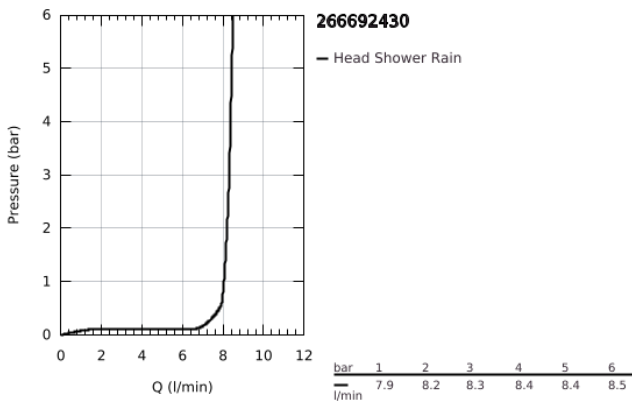

26 669 243 0 **TEMPESTA 250 ΣΕΤ ΚΕΦΑΛΗΣ ΝΤΟΥΣ ΟΡΟΦΗΣ 142MM, 1 ΛΕΙΤΟΥΡΓΙΑΣ**

**ΠΕΡΙΓΡΑΦΗ ΠΡΟΪΟΝΤΟΣ**

- Χρώμα: matte black
- αποτελούμενο από :
- head shower Tempesta 250
- spray pattern: Rain
- maximum flow rate (at 3 bar): 8.3 l/min
- head shower with rear cover in matching colour
- shower arm ceiling 142 mm
- GROHE EcoJoy - Less water, perfect flow
- GROHE DreamSpray - perfect spray pattern
- GROHE SpeedClean σύστημα αποφυγήςαλάτων ασβεστίου
- Inner WaterGuide - inner insulation for surface protection
- κατάλληλο για ταχυθερμοσίφωνες
- professional exclusive

26 669 243 0 **TEMPESTA 250 ΣΕΤ ΚΕΦΑΛΗΣ ΝΤΟΥΣ ΟΡΟΦΗΣ 142MM, 1 ΛΕΙΤΟΥΡΓΙΑΣ**

**ΑΝΤΑΛΛΑΚΤΙΚΑ**, Φεβρουαρίου 2023 – τώρα

- 1: Μόνωση  $\varnothing 18,5 \times \varnothing 12 \times 2$  (Αριθμός ανταλλακτικού 0138900M)
- 2: Φίλτρο ακαθαρσιών (Αριθμός ανταλλακτικού 48007000)
- 3: escutcheon (Αριθμός ανταλλακτικού 117412430)