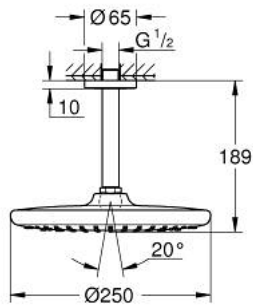

26 669 243 0 **TEMPESTA 250 ΣΕΤ ΚΕΦΑΛΗΣ ΝΤΟΥΣ ΟΡΟΦΗΣ 142MM, 1 ΛΕΙΤΟΥΡΓΙΑΣ**

**ΠΕΡΙΓΡΑΦΗ ΠΡΟΪΟΝΤΟΣ**

- Χρώμα: matte black
- αποτελούμενο από :
- head shower Tempesta 250
- spray pattern: Rain
- maximum flow rate (at 3 bar): 8.3 l/min
- head shower with rear cover in matching colour
- shower arm ceiling 142 mm
- GROHE EcoJoy - Less water, perfect flow
- GROHE DreamSpray - perfect spray pattern
- GROHE SpeedClean σύστημα αποφυγήςαλάτων ασβεστίου
- Inner WaterGuide - inner insulation for surface protection
- κατάλληλο για ταχυθερμοσίφωνες
- professional exclusive

26 669 243 0 **TEMPESTA 250 ΣΕΤ ΚΕΦΑΛΗΣ ΝΤΟΥΣ ΟΡΟΦΗΣ 142MM, 1 ΛΕΙΤΟΥΡΓΙΑΣ**

**ΑΝΤΑΛΛΑΚΤΙΚΑ**, Φεβρουαρίου 2023 – τώρα

- 1: Μόνωση  $\varnothing 18,5 \times \varnothing 12 \times 2$  (Αριθμός ανταλλακτικού 0138900M)
- 2: Φίλτρο ακαθαρσιών (Αριθμός ανταλλακτικού 48007000)
- 3: escutcheon (Αριθμός ανταλλακτικού 117412430)