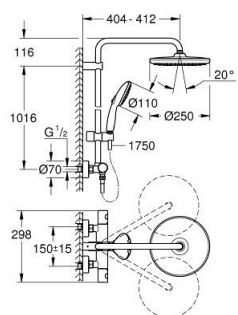

## 26 670 001 TEMPESTA SYSTEM 250 ΣΥΣΤΗΜΑ ΝΤΟΥΣ ΜΕ ΘΕΡΜΟΣΤΑΤΗ ΓΙΑ ΕΠΙΤΣΙΧΙΑ ΤΟΠΟΘΕΤΗΣΗ

### ΠΕΡΙΓΡΑΦΗ ΠΡΟΪΟΝΤΟΣ

- Χρώμα: chrome
- αποτελούμενο από :
  - horizontal swivable 390 mm shower arm
  - exposed Safety Mixer with Aquadimmer function
  - allows change between:
    - head shower Tempesta 250 (26 666)
    - spray pattern: Rain
    - maximum flow rate (at 3 bar): 7.3 l/min
    - head shower with white rear cover
    - with ball joint, rotation angle  $\pm 10^\circ$
    - hand shower Tempesta 110 (27 597)
  - 2 τύποι δέσμης: Rain, Jet
- μέγιστη παροχή (στα 3 bar): 5,6 λίτρα/λεπτό
- adjustable in height with gliding element
- Rotaflex TwistStop σπιράλ ντους 1750 mm 1/2" x 1/2" (28 410)
- maximum flow rate system (at 3 bar): 7.3 l/min
- GROHE EcoJoy - Less water, perfect flow
- GROHE TurboStat - compact cartridge with wax thermoelement
- διακόπτης ασφαλείας σε 38° C
- GROHE SafeStop Plus - optional temperature limiter at 43°C included
- GROHE SmartSwitch - easily rotate the dial to enjoy your preferred spray option
- GROHE DreamSpray - perfect spray pattern
- ShockProof silicone ring prevents damages caused by shower falling
- Φινίρισμα GROHE LongLife
- GROHE SpeedClean σύστημα αποφυγήςκαλάτων ασβεστίου
- Inner WaterGuide - inner insulation for surface protection
- TwistStop για την αποτροπήτης συστρόφης του σπιράλ
- suitable for instantaneous heaters from 18 kW/h
- minimum flow rate 5 l/min.
- optional upgrade: GROHE EasyReach tray (26 362)
- professional exclusive