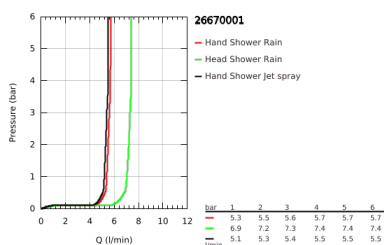

### ΠΕΡΙΓΡΑΦΗ ΠΡΟΪΟΝΤΟΣ

- Χρώμα: chrome
- αποτελούμενο από :
  - horizontal swivable 390 mm shower arm
  - exposed Safety Mixer with Aquadimmer function
  - allows change between:
    - head shower Tempesta 250 (26 666)
    - spray pattern: Rain
    - maximum flow rate (at 3 bar): 7.3 l/min
    - head shower with white rear cover
    - with ball joint, rotation angle  $\pm 10^\circ$
    - hand shower Tempesta 110 (27 597)
  - 2 τύποι δέσμης: Rain, Jet
- μέγιστη παροχή (στα 3 bar): 5,6 λίτρα/λεπτό
- adjustable in height with gliding element
- Rotaflex TwistStop σπιράλ ντους 1750 mm 1/2" x 1/2" (28 410)
- maximum flow rate system (at 3 bar): 7.3 l/min
- GROHE EcoJoy - Less water, perfect flow
- GROHE TurboStat - compact cartridge with wax thermoelement
- διακόπτης ασφαλείας σε 38° C
- GROHE SafeStop Plus - optional temperature limiter at 43°C included
- GROHE SmartSwitch - easily rotate the dial to enjoy your preferred spray option
- GROHE DreamSpray - perfect spray pattern
- ShockProof silicone ring prevents damages caused by shower falling
- Φινίρισμα GROHE LongLife
- GROHE SpeedClean σύστημα αποφυγήςκαλάτων ασβεστίου
- Inner WaterGuide - inner insulation for surface protection
- TwistStop για την αποτροπήτης συστρόφης του σπιράλ
- suitable for instantaneous heaters from 18 kW/h
- minimum flow rate 5 l/min.
- optional upgrade: GROHE EasyReach tray (26 362)
- professional exclusive