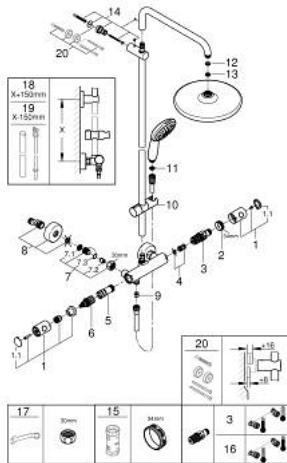

26 670 001 TEMPESTA SYSTEM 250 ΣΥΣΤΗΜΑ ΝΤΟΥΣ ΜΕ ΘΕΡΜΟΣΤΑΤΗ ΓΙΑ ΕΠΙΤΣΙΧΙΑ ΤΟΠΟΘΕΤΗΣΗ

ΑΝΤΑΛΛΑΚΤΙΚΑ , Νοεμβρίου 2021 – τώρα

- 1: Μεταλλικό χερούλι 1/2" (Αριθμός ανταλλακτικού 47984000)
- 1.1: Καπάκι (Αριθμός ανταλλακτικού 6458500M)
- 2: Δακτύλιος στερέωσης (Αριθμός ανταλλακτικού 47743000)
- 3: Θερμοστατικός μηχανισμός 1/2" (Αριθμός ανταλλακτικού 47439000)
- 4: Έδρανα (Αριθμός ανταλλακτικού 47398000)
- 5: Παροχή νερού (Αριθμός ανταλλακτικού 47751000)
- 6: Ροοστάτης ροής νερού (Αριθμός ανταλλακτικού 12433000)
- 7: Βαλβίδα αντεπιστροφής (Αριθμός ανταλλακτικού 47189000)
- 7.1: Φίλτρο ακαθαρσιών (Αριθμός ανταλλακτικού 0726400M)
- 7.2: Βαλβίδα αντεπιστροφής (Αριθμός ανταλλακτικού 08565000)
- 7.3: Ο-Ρινγκ Ø17 x Ø2 (Αριθμός ανταλλακτικού 0305500M)
- 8: Σύνδεσμος σχήματος S (Αριθμός ανταλλακτικού 12662000)
- 9: Βαλβίδα αντεπιστροφής (Αριθμός ανταλλακτικού 08565000)
- 10: Ρυθμιζόμενο Στήριγμα τηλεφώνου βέργας (Αριθμός ανταλλακτικού 48609000)
- 11: Φίλτρο ακαθαρσιών (Αριθμός ανταλλακτικού 0700200M)
- 12: Μόνωση Ø18,5 x Ø12 x 2 (Αριθμός ανταλλακτικού 0138900M)
- 13: Φίλτρο ακαθαρσιών (Αριθμός ανταλλακτικού 48007000)
- 14: Στήριγμα βέργας ντους (Αριθμός ανταλλακτικού 48423000)
- 15: Κλειδί (Αριθμός ανταλλακτικού 19332000)*
- 16: GROHE TurboStat μηχανισμός 1/2" (Αριθμός ανταλλακτικού 47175000)*
- 17: Special spanner (Αριθμός ανταλλακτικού 19377000)*
- 18: Προέκταση συστήματος ντους (Αριθμός ανταλλακτικού 48514000)*
- 19: Προέκταση συστήματος ντους (Αριθμός ανταλλακτικού 48515000)*
- 20: δίσκος αντιστάθμισης (Αριθμός ανταλλακτικού 26496000)*

* Προαιρετικά εξαρτήματα