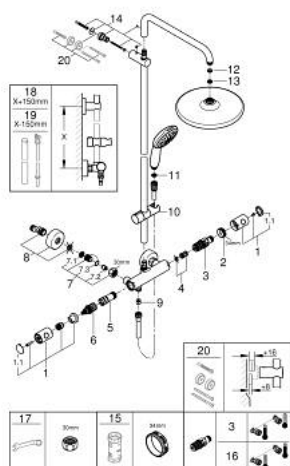

26 670 243 1 TEMPESTA SYSTEM 250 ΣΥΣΤΗΜΑ ΝΤΟΥΣ ΜΕ ΘΕΡΜΟΣΤΑΤΗ ΓΙΑ ΕΠΙΤΣΙΧΙΑ ΤΟΠΟΘΕΤΗΣΗ

ΑΝΤΑΛΛΑΚΤΙΚΑ , Φεβρουαρίου 2023 – τώρα

- 1: Μεταλλικό χερούλι 1/2" (Αριθμός ανταλλακτικού 479842430)
- 1.1: Καπάκι (Αριθμός ανταλλακτικού 64585243M)
- 2: Δακτύλιος στερέωσης (Αριθμός ανταλλακτικού 47743000)
- 3: Θερμοστατικός μηχανισμός 1/2" (Αριθμός ανταλλακτικού 47439000)
- 4: Έδρανα (Αριθμός ανταλλακτικού 47398000)
- 5: Παροχή νερού (Αριθμός ανταλλακτικού 47751000)
- 6: Ροοστάτης ροής νερού (Αριθμός ανταλλακτικού 12433000)
- 7: Βαλβίδα αντεπιστροφής (Αριθμός ανταλλακτικού 471892430)
- 7.1: Φίλτρο ακαθαρσιών (Αριθμός ανταλλακτικού 0726400M)
- 7.2: Βαλβίδα αντεπιστροφής (Αριθμός ανταλλακτικού 08565000)
- 7.3: Ο-Ρινγκ Ø17 x Ø2 (Αριθμός ανταλλακτικού 0305500M)
- 8: Σύνδεσμος σχήματος S (Αριθμός ανταλλακτικού 126622430)
- 9: Βαλβίδα αντεπιστροφής (Αριθμός ανταλλακτικού 08565000)
- 10: Ρυθμιζόμενο Στήριγμα τηλεφώνου βέργας (Αριθμός ανταλλακτικού 486092430)
- 11: Φίλτρο ακαθαρσιών (Αριθμός ανταλλακτικού 0700200M)
- 12: Μόνωση Ø18,5 x Ø12 x 2 (Αριθμός ανταλλακτικού 0138900M)
- 13: Φίλτρο ακαθαρσιών (Αριθμός ανταλλακτικού 48007000)
- 14: Στήριγμα βέργας ντους (Αριθμός ανταλλακτικού 48423000)
- 15: Κλειδί (Αριθμός ανταλλακτικού 19332000)*
- 16: GROHE TurboStat μηχανισμός 1/2" (Αριθμός ανταλλακτικού 47175000)*
- 17: Special spanner (Αριθμός ανταλλακτικού 19377000)*

* Προαιρετικά εξαρτήματα