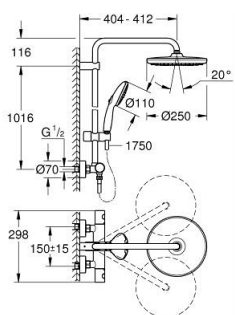

26 670 243 1 TEMPESTA SYSTEM 250 ΣΥΣΤΗΜΑ ΝΤΟΥΣ ΜΕ ΘΕΡΜΟΣΤΑΤΗ ΓΙΑ ΕΠΙΤΣΙΧΙΑ ΤΟΠΟΘΕΤΗΣΗ

ΠΕΡΙΓΡΑΦΗ ΠΡΟΪΟΝΤΟΣ

- Χρώμα: matte black
- αποτελούμενο από :
 - horizontal swivable 390 mm shower arm
 - exposed Safety Mixer with Aquadimmer function
 - allows change between:
 - head shower Tempesta 250
 - spray pattern: Rain
 - maximum flow rate (at 3 bar): 7.3 l/min
 - head shower with black rear cover
 - with ball joint, rotation angle $\pm 10^\circ$
 - hand shower Tempesta 110
 - 2 τύποι δέσμης: Rain, Jet
- μέγιστη παροχή (στα 3 bar): 5,6 λίτρα/λεπτό
- adjustable in height with gliding element
- shower hose 1750 mm 1/2" x 1/2" (28 388)
- maximum flow rate system (at 3 bar): 7.3 l/min
- GROHE EcoJoy - Less water, perfect flow
- GROHE TurboStat - compact cartridge with wax thermoelement
- διακόπτης ασφαλείας σε 38° C
- GROHE SafeStop Plus - optional temperature limiter at 43°C included
- GROHE SmartSwitch - easily rotate the dial to enjoy your preferred spray option
- GROHE DreamSpray - perfect spray pattern
- ShockProof silicone ring prevents damages caused by shower falling
- GROHE SpeedClean σύστημα αποφυγήςαλάτων ασβεστίου
- Inner WaterGuide - inner insulation for surface protection
- TwistStop για την αποτροπήτης συστροφής του σπιράλ
- suitable for instantaneous heaters from 18 kW/h
- minimum flow rate 5 l/min.
- optional upgrade: GROHE EasyReach tray (26 362)
- professional exclusive