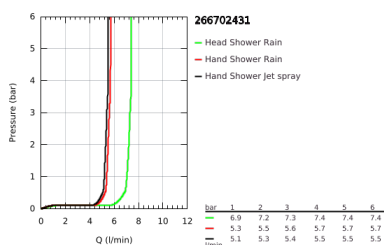

26 670 243 1 TEMPESTA SYSTEM 250 ΣΥΣΤΗΜΑ ΝΤΟΥΣ ΜΕ ΘΕΡΜΟΣΤΑΤΗ ΓΙΑ ΕΠΙΤΣΙΧΙΑ ΤΟΠΟΘΕΤΗΣΗ

ΠΕΡΙΓΡΑΦΗ ΠΡΟΪΟΝΤΟΣ

- Χρώμα: matte black
- αποτελούμενο από :
 - horizontal swivable 390 mm shower arm
 - exposed Safety Mixer with Aquadimmer function
 - allows change between:
 - head shower Tempesta 250
 - spray pattern: Rain
 - maximum flow rate (at 3 bar): 7.3 l/min
 - head shower with black rear cover
 - with ball joint, rotation angle $\pm 10^\circ$
 - hand shower Tempesta 110
 - 2 τύποι δέσμης: Rain, Jet
- μέγιστη παροχή (στα 3 bar): 5,6 λίτρα/λεπτό
- adjustable in height with gliding element
- shower hose 1750 mm 1/2" x 1/2" (28 388)
- maximum flow rate system (at 3 bar): 7.3 l/min
- GROHE EcoJoy - Less water, perfect flow
- GROHE TurboStat - compact cartridge with wax thermoelement
- διακόπτης ασφαλείας σε 38° C
- GROHE SafeStop Plus - optional temperature limiter at 43°C included
- GROHE SmartSwitch - easily rotate the dial to enjoy your preferred spray option
- GROHE DreamSpray - perfect spray pattern
- ShockProof silicone ring prevents damages caused by shower falling
- GROHE SpeedClean σύστημα αποφυγήςαλάτων ασβεστίου
- Inner WaterGuide - inner insulation for surface protection
- TwistStop για την αποτροπήτης συστροφής του σπιράλ
- suitable for instantaneous heaters from 18 kW/h
- minimum flow rate 5 l/min.
- optional upgrade: GROHE EasyReach tray (26 362)
- professional exclusive