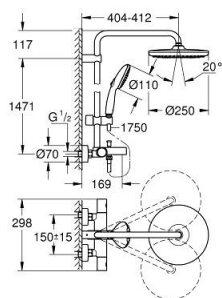

26 672 001 TEMPESTA SYSTEM 250 ΣΥΣΤΗΜΑ ΛΟΥΤΡΟΥ ΜΕ ΘΕΡΜΟΣΤΑΤΗ ΓΙΑ ΕΠΙΤΟΙΧΙΑ ΤΟΠΟΘΕΤΗΣΗ

ΠΕΡΙΓΡΑΦΗ ΠΡΟΪΟΝΤΟΣ

- Χρώμα: chrome
- αποτελούμενο από :
 - horizontal swivable 390 mm shower arm
 - exposed Safety Mixer with Aquadimmer function
 - allows change between:
 - head shower Tempesta 250 (26 666)
 - spray pattern: Rain
 - maximum flow rate (at 3 bar): 7.3 l/min
 - head shower with white rear cover
 - with ball joint, rotation angle $\pm 10^\circ$
 - εκροή λουτρού
 - separate diverter for hand shower
 - hand shower Tempesta 110 (27 597)
- 2 τύποι δέσμης: Rain, Jet
- μέγιστη παροχή (στα 3 bar): 5,6 λίτρα/λεπτό
- adjustable in height with gliding element
- Rotaflex TwistStop σπιράλ ντους 1750 mm 1/2" x 1/2" (28 410)
- maximum flow rate system (at 3 bar): 7.3 l/min (without bath inlet)
- GROHE EcoJoy - Less water, perfect flow
- GROHE TurboStat - compact cartridge with wax thermoelement
- διακόπτης ασφαλείας σε 38° C
- GROHE SafeStop Plus - optional temperature limiter at 43°C included
- GROHE SmartSwitch - easily rotate the dial to enjoy your preferred spray option
- GROHE DreamSpray - perfect spray pattern
- ShockProof silicone ring prevents damages caused by shower falling
- Φινίρισμα GROHE LongLife
- GROHE SpeedClean σύστημα αποφυγής αλάτων ασβεστίου
- Inner WaterGuide - inner insulation for surface protection
- TwistStop για την αποτροπή της συστρόφης του σπιράλ
- suitable for instantaneous heaters from 18 kW/h
- minimum flow rate 5 l/min.
- professional exclusive