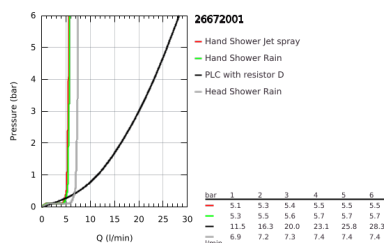

26 672 001 TEMPESTA SYSTEM 250 ΣΥΣΤΗΜΑ ΛΟΥΤΡΟΥ ΜΕ ΘΕΡΜΟΣΤΑΤΗ ΓΙΑ ΕΠΙΤΟΙΧΙΑ ΤΟΠΟΘΕΤΗΣΗ

ΠΕΡΙΓΡΑΦΗ ΠΡΟΪΟΝΤΟΣ

- Χρώμα: chrome
- αποτελούμενο από :
 - horizontal swivable 390 mm shower arm
 - exposed Safety Mixer with Aquadimmer function
 - allows change between:
 - head shower Tempesta 250 (26 666)
 - spray pattern: Rain
 - maximum flow rate (at 3 bar): 7.3 l/min
 - head shower with white rear cover
 - with ball joint, rotation angle $\pm 10^\circ$
 - εκροή λουτρού
 - separate diverter for hand shower
 - hand shower Tempesta 110 (27 597)
- 2 τύποι δέσμης: Rain, Jet
- μέγιστη παροχή (στα 3 bar): 5,6 λίτρα/λεπτό
- adjustable in height with gliding element
- Rotaflex TwistStop σπιράλ ντους 1750 mm 1/2" x 1/2" (28 410)
- maximum flow rate system (at 3 bar): 7.3 l/min (without bath inlet)
- GROHE EcoJoy - Less water, perfect flow
- GROHE TurboStat - compact cartridge with wax thermoelement
- διακόπτης ασφαλείας σε 38° C
- GROHE SafeStop Plus - optional temperature limiter at 43°C included
- GROHE SmartSwitch - easily rotate the dial to enjoy your preferred spray option
- GROHE DreamSpray - perfect spray pattern
- ShockProof silicone ring prevents damages caused by shower falling
- Φινίρισμα GROHE LongLife
- GROHE SpeedClean σύστημα αποφυγής αλάτων ασβεστίου
- Inner WaterGuide - inner insulation for surface protection
- TwistStop για την αποτροπή της συστρόφης του σπιράλ
- suitable for instantaneous heaters from 18 kW/h
- minimum flow rate 5 l/min.
- professional exclusive