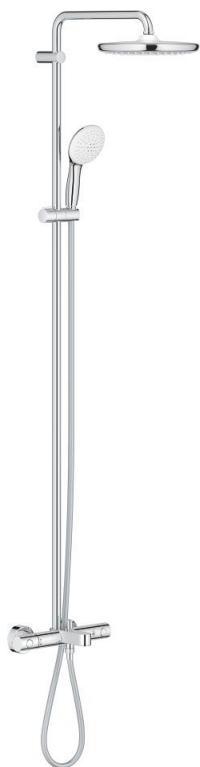

26 672 001 TEMPESTA SYSTEM 250 ΣΥΣΤΗΜΑ ΛΟΥΤΡΟΥ ΜΕ ΘΕΡΜΟΣΤΑΤΗ ΓΙΑ ΕΠΙΤΟΙΧΙΑ ΤΟΠΟΘΕΤΗΣΗ

ΠΕΡΙΓΡΑΦΗ ΠΡΟΪΟΝΤΟΣ

- Χρώμα: chrome
- αποτελούμενο από :
 - horizontal swivable 390 mm shower arm
 - exposed Safety Mixer with Aquadimmer function
 - allows change between:
 - head shower Tempesta 250 (26 666)
 - spray pattern: Rain
 - maximum flow rate (at 3 bar): 7.3 l/min
 - head shower with white rear cover
 - with ball joint, rotation angle $\pm 10^\circ$
 - εκροή λουτρού
 - separate diverter for hand shower
 - hand shower Tempesta 110 (27 597)
- 2 τύποι δέσμης: Rain, Jet
- μέγιστη παροχή (στα 3 bar): 5,6 λίτρα/λεπτό
- adjustable in height with gliding element
- Rotaflex TwistStop σπιράλ ντους 1750 mm 1/2" x 1/2" (28 410)
- maximum flow rate system (at 3 bar): 7.3 l/min (without bath inlet)
- GROHE EcoJoy - Less water, perfect flow
- GROHE TurboStat - compact cartridge with wax thermoelement
- διακόπτης ασφαλείας σε 38° C
- GROHE SafeStop Plus - optional temperature limiter at 43°C included
- GROHE SmartSwitch - easily rotate the dial to enjoy your preferred spray option
- GROHE DreamSpray - perfect spray pattern
- ShockProof silicone ring prevents damages caused by shower falling
- Φινίρισμα GROHE LongLife
- GROHE SpeedClean σύστημα αποφυγής αλάτων ασβεστίου
- Inner WaterGuide - inner insulation for surface protection
- TwistStop για την αποτροπή της συστρόφης του σπιράλ
- suitable for instantaneous heaters from 18 kW/h
- minimum flow rate 5 l/min.
- professional exclusive