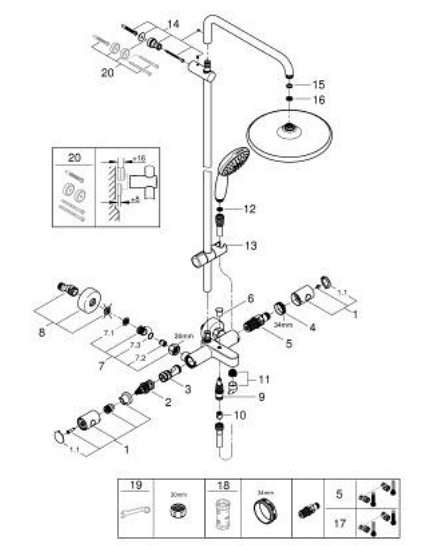

26 672 001 TEMPESTA SYSTEM 250 ΣΥΣΤΗΜΑ ΛΟΥΤΡΟΥ ΜΕ ΘΕΡΜΟΣΤΑΤΗ ΓΙΑ ΕΠΙΘΙΧΙΑ ΤΟΠΟΘΕΤΗΣΗ

ΑΝΤΑΛΛΑΚΤΙΚΑ , Νοεμβρίου 2021 – τώρα

1. 1: Μεταλλικό χερούλι 1/2" (Αριθμός ανταλλακτικού 47984000)
   - 1.1: Καπάκι (Αριθμός ανταλλακτικού 6458500M)
   - 2: Ροοστάτης ροής νερού (Αριθμός ανταλλακτικού 47364000)
   - 3: Παροχή νερού (Αριθμός ανταλλακτικού 47887000)
   - 4: Δακτύλιος στερέωσης (Αριθμός ανταλλακτικού 47743000)
   - 5: Θερμοστατικός μηχανισμός 1/2" (Αριθμός ανταλλακτικού 47439000)
   - 6: Κεφαλή Διανομέα (Αριθμός ανταλλακτικού 65648000)
   - 7: Βαλβίδα αντεπιστροφής (Αριθμός ανταλλακτικού 47189000)
   - 7.1: Φίλτρο ακαθαρσιών (Αριθμός ανταλλακτικού 0726400M)
   - 7.2: Βαλβίδα αντεπιστροφής (Αριθμός ανταλλακτικού 08565000)
   - 7.3: Ο-Ρινγκ Ø17 x Ø2 (Αριθμός ανταλλακτικού 0305500M)
   - 8: Σύνδεσμος σχήματος S (Αριθμός ανταλλακτικού 12662000)
   - 9: Διανομέας (Αριθμός ανταλλακτικού 65655000)
   - 10: Βαλβίδα αντεπιστροφής (Αριθμός ανταλλακτικού 08565000)
   - 11: Φίλτρο ροής (Αριθμός ανταλλακτικού 13926000)
   - 12: Φίλτρο ακαθαρσιών (Αριθμός ανταλλακτικού 0700200M)
   - 13: Ρυθμιζόμενο Στήριγμα τηλεφώνου βέργας (Αριθμός ανταλλακτικού 48609000)
   - 14: Στήριγμα βέργας ντους (Αριθμός ανταλλακτικού 48423000)
   - 15: Μόνωση Ø18,5 x Ø12 x 2 (Αριθμός ανταλλακτικού 0138900M)
   - 16: Φίλτρο ακαθαρσιών (Αριθμός ανταλλακτικού 48007000)
   - 17: GROHE TurboStat μηχανισμός 1/2" (Αριθμός ανταλλακτικού 47175000)*
   - 18: Κλειδί (Αριθμός ανταλλακτικού 19332000)*
   - 19: Special spanner (Αριθμός ανταλλακτικού 19377000)*
   - 20: δίσκος αντιστάθμισης (Αριθμός ανταλλακτικού 26496000)*
2. Προαιρετικά εξαρτήματα