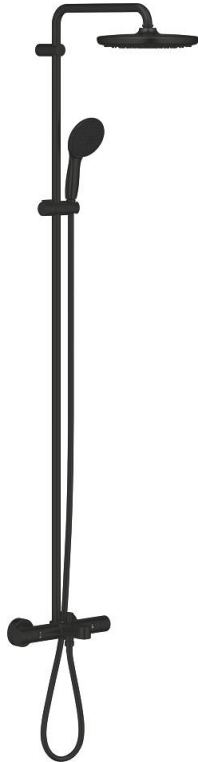

26 672 243 1 TEMPESTA SYSTEM 250 ΣΥΣΤΗΜΑ ΛΟΥΤΡΟΥ ΜΕ ΘΕΡΜΟΣΤΑΤΗ ΓΙΑ ΕΠΙΤΟΙΧΙΑ ΤΟΠΟΘΕΤΗΣΗ

ΠΕΡΙΓΡΑΦΗ ΠΡΟΪΟΝΤΟΣ

- Χρώμα: matte black
- αποτελούμενο από :
 - horizontal swivable 390 mm shower arm
 - exposed Safety Mixer with Aquadimmer function
 - allows change between:
 - head shower Tempesta 250
 - spray pattern: Rain
 - maximum flow rate (at 3 bar): 7.3 l/min
 - head shower with black rear cover
 - with ball joint, rotation angle $\pm 10^\circ$
 - εκροή λουτρού
 - separate diverter for hand shower
 - hand shower Tempesta 110
- 2 τύποι δέσμης: Rain, Jet
- μέγιστη παροχή (στα 3 bar): 5,6 λίτρα/λεπτό
- adjustable in height with gliding element
- shower hose 1750 mm 1/2" x 1/2" (28 388)
- maximum flow rate system (at 3 bar): 7.3 l/min (without bath inlet)
- GROHE EcoJoy - Less water, perfect flow
- GROHE TurboStat - compact cartridge with wax thermoelement
- διακόπτης ασφαλείας σε 38° C
- GROHE SafeStop Plus - optional temperature limiter at 43°C included
- GROHE SmartSwitch - easily rotate the dial to enjoy your preferred spray option
- GROHE DreamSpray - perfect spray pattern
- ShockProof silicone ring prevents damages caused by shower falling
- GROHE SpeedClean σύστημα αποφυγήςκαλάτων ασβεστίου
- Inner WaterGuide - inner insulation for surface protection
- TwistStop για την αποτροπήτης συστροφής του σπιράλ
- suitable for instantaneous heaters from 18 kW/h
- minimum flow rate 5 l/min.
- professional exclusive