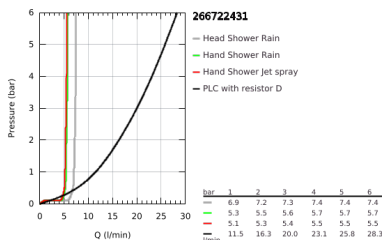

26 672 243 1 TEMPESTA SYSTEM 250 ΣΥΣΤΗΜΑ ΛΟΥΤΡΟΥ ΜΕ ΘΕΡΜΟΣΤΑΤΗ ΓΙΑ ΕΠΙΤΟΙΧΙΑ ΤΟΠΟΘΕΤΗΣΗ

ΠΕΡΙΓΡΑΦΗ ΠΡΟΪΟΝΤΟΣ

- Χρώμα: matte black
- αποτελούμενο από :
 - horizontal swivable 390 mm shower arm
 - exposed Safety Mixer with Aquadimmer function
 - allows change between:
 - head shower Tempesta 250
 - spray pattern: Rain
 - maximum flow rate (at 3 bar): 7.3 l/min
 - head shower with black rear cover
 - with ball joint, rotation angle $\pm 10^\circ$
 - εκροή λουτρού
 - separate diverter for hand shower
 - hand shower Tempesta 110
- 2 τύποι δέσμης: Rain, Jet
- μέγιστη παροχή (στα 3 bar): 5,6 λίτρα/λεπτό
- adjustable in height with gliding element
- shower hose 1750 mm 1/2" x 1/2" (28 388)
- maximum flow rate system (at 3 bar): 7.3 l/min (without bath inlet)
- GROHE EcoJoy - Less water, perfect flow
- GROHE TurboStat - compact cartridge with wax thermoelement
- διακόπτης ασφαλείας σε 38° C
- GROHE SafeStop Plus - optional temperature limiter at 43°C included
- GROHE SmartSwitch - easily rotate the dial to enjoy your preferred spray option
- GROHE DreamSpray - perfect spray pattern
- ShockProof silicone ring prevents damages caused by shower falling
- GROHE SpeedClean σύστημα αποφυγήςκαλάτων ασβεστίου
- Inner WaterGuide - inner insulation for surface protection
- TwistStop για την αποτροπήτης συστροφής του σπιράλ
- suitable for instantaneous heaters from 18 kW/h
- minimum flow rate 5 l/min.
- professional exclusive