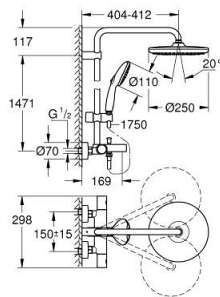

26 672 243 1 TEMPESTA SYSTEM 250 ΣΥΣΤΗΜΑ ΛΟΥΤΡΟΥ ΜΕ ΘΕΡΜΟΣΤΑΤΗ ΓΙΑ ΕΠΙΤΟΙΧΙΑ ΤΟΠΟΘΕΤΗΣΗ

ΠΕΡΙΓΡΑΦΗ ΠΡΟΪΟΝΤΟΣ

- Χρώμα: matte black
- αποτελούμενο από :
 - horizontal swivable 390 mm shower arm
 - exposed Safety Mixer with Aquadimmer function
 - allows change between:
 - head shower Tempesta 250
 - spray pattern: Rain
 - maximum flow rate (at 3 bar): 7.3 l/min
 - head shower with black rear cover
 - with ball joint, rotation angle $\pm 10^\circ$
 - εκροή λουτρού
 - separate diverter for hand shower
 - hand shower Tempesta 110
- 2 τύποι δέσμης: Rain, Jet
- μέγιστη παροχή (στα 3 bar): 5,6 λίτρα/λεπτό
- adjustable in height with gliding element
- shower hose 1750 mm 1/2" x 1/2" (28 388)
- maximum flow rate system (at 3 bar): 7.3 l/min (without bath inlet)
- GROHE EcoJoy - Less water, perfect flow
- GROHE TurboStat - compact cartridge with wax thermoelement
- διακόπτης ασφαλείας σε 38° C
- GROHE SafeStop Plus - optional temperature limiter at 43°C included
- GROHE SmartSwitch - easily rotate the dial to enjoy your preferred spray option
- GROHE DreamSpray - perfect spray pattern
- ShockProof silicone ring prevents damages caused by shower falling
- GROHE SpeedClean σύστημα αποφυγήςκαλάτων ασβεστίου
- Inner WaterGuide - inner insulation for surface protection
- TwistStop για την αποτροπήτης συστροφής του σπιράλ
- suitable for instantaneous heaters from 18 kW/h
- minimum flow rate 5 l/min.
- professional exclusive