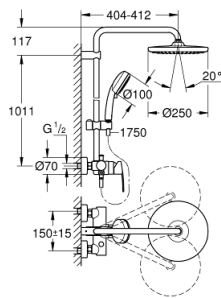

26 673 000 TEMPESTA COSMOPOLITAN SYSTEM 250 ΣΥΣΤΗΜΑ ΝΤΟΥΣ ΜΕ ΑΝΑΜΕΙΚΤΙΚΗ ΜΠΑΤΑΡΙΑ ΜΟΝΟΥ ΜΟΧΛΟΥ ΓΙΑ ΕΠΙΤΣΙΧΙΑ ΤΟΠΟΘΕΤΗΣΗ

ΠΕΡΙΓΡΑΦΗ ΠΡΟΪΟΝΤΟΣ (1/2)

- Χρώμα: chrome
- αποτελούμενο από :
 - horizontal swivable 390 mm shower arm
 - exposed single-lever shower mixer with diverter
- allows change between:
 - head shower Tempesta 250 (26 666)
 - spray pattern: Rain
 - head shower with white rear cover
 - with ball joint, rotation angle $\pm 10^\circ$
 - 9.5 l/min flow limiter
- hand shower Tempesta Cosmopolitan 100 (27 571)
 - 2 τύποι δέσμης: Rain, Jet
 - 5.7 l/min flow limiter
 - adjustable in height with gliding element
 - Rotaflex TwistStop σπιράλ ντους 1750 mm 1/2" x 1/2" (28 410)
 - GROHE EcoJoy - Less water, perfect flow
 - 46 mm κεραμικός μηχανισμός
 - GROHE DreamSpray - perfect spray pattern
 - Φινίρισμα GROHE LongLife
 - GROHE SpeedClean σύστημα αποφυγής αλάτων ασβεστίου
 - Inner WaterGuide - inner insulation for surface protection
 - TwistStop για την αποτροπή της συστροφής του σπιράλ
 - suitable for instantaneous heaters from 18 kW/h
 - minimum flow rate 7 l/min.
 - ελάχιστη προτεινόμενη πίεση 1.0 bar