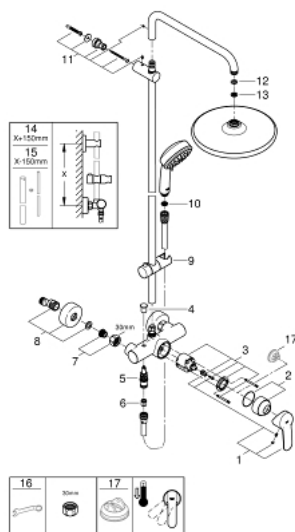

ΑΝΤΑΛΛΑΚΤΙΚΑ , Φεβρουαρίου 2019 – τώρα

- 1: Λαβή (Αριθμός ανταλλακτικού 46726000)
- 2: Κάλυμμα/ τάπα (Αριθμός ανταλλακτικού 46025000)
- 3: Μηχανισμός (Αριθμός ανταλλακτικού 46048000)
- 4: Κεφαλή Διανομέα (Αριθμός ανταλλακτικού 65648000)
- 5: Διανομέας (Αριθμός ανταλλακτικού 65655000)
- 6: Βαλβίδα αντεπιστροφής (Αριθμός ανταλλακτικού 08565000)
- 7: Ρακόρ-Εδρα 1/2" (Αριθμός ανταλλακτικού 45044000)
- 8: Σύνδεσμος σχήματος S (Αριθμός ανταλλακτικού 12662000)
- 9: Ρυθμιζόμενο Στήριγμα τηλεφώνου βέργας (Αριθμός ανταλλακτικού 12140000)
- 10: Φίλτρο ακαθαρσιών (Αριθμός ανταλλακτικού 0700200M)
- 11: Στήριγμα βέργας ντους (Αριθμός ανταλλακτικού 48423000)
- 12: Μόνωση $\varnothing 18,5 \times \varnothing 12 \times 2$ (Αριθμός ανταλλακτικού 0138900M)
- 13: Φίλτρο ακαθαρσιών (Αριθμός ανταλλακτικού 48007000)
- 14: Προέκταση συστήματος ντουζ (Αριθμός ανταλλακτικού 48053000)*
- 15: Προέκταση συστήματος ντουζ (Αριθμός ανταλλακτικού 48054000)*
- 16: Special spanner (Αριθμός ανταλλακτικού 19377000)*
- 17: Περιοριστής θερμοκρασίας (Αριθμός ανταλλακτικού 46375000)*