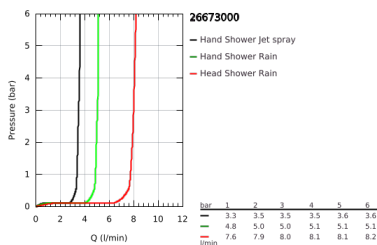

26 673 000 TEMPESTA COSMOPOLITAN SYSTEM 250 ΣΥΣΤΗΜΑ ΝΤΟΥΣ ΜΕ ΑΝΑΜΕΙΚΤΙΚΗ ΜΠΑΤΑΡΙΑ ΜΟΝΟΥ ΜΟΧΛΟΥ ΓΙΑ ΕΠΙΤΣΙΧΙΑ ΤΟΠΟΘΕΤΗΣΗ

ΠΕΡΙΓΡΑΦΗ ΠΡΟΪΟΝΤΟΣ (1/2)

- Χρώμα: chrome
- αποτελούμενο από :
 - horizontal swivable 390 mm shower arm
 - exposed single-lever shower mixer with diverter
- allows change between:
 - head shower Tempesta 250 (26 666)
 - spray pattern: Rain
 - head shower with white rear cover
 - with ball joint, rotation angle $\pm 10^\circ$
 - 9.5 l/min flow limiter
- hand shower Tempesta Cosmopolitan 100 (27 571)
 - 2 τύποι δέσμης: Rain, Jet
 - 5.7 l/min flow limiter
 - adjustable in height with gliding element
 - Rotaflex TwistStop σπιράλ ντους 1750 mm 1/2" x 1/2" (28 410)
 - GROHE EcoJoy - Less water, perfect flow
 - 46 mm κεραμικός μηχανισμός
 - GROHE DreamSpray - perfect spray pattern
 - Φινίρισμα GROHE LongLife
 - GROHE SpeedClean σύστημα αποφυγής αλάτων ασβεστίου
 - Inner WaterGuide - inner insulation for surface protection
 - TwistStop για την αποτροπή της συστροφής του σπιράλ
 - suitable for instantaneous heaters from 18 kW/h
 - minimum flow rate 7 l/min.
 - ελάχιστη προτεινόμενη πίεση 1.0 bar