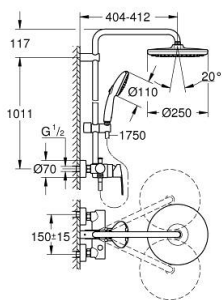

26 673 001 TEMPESTA SYSTEM 250 ΣΥΣΤΗΜΑ ΝΤΟΥΣ ΜΕ ΑΝΑΜΕΙΚΤΙΚΗ ΜΠΑΤΑΡΙΑ ΜΟΝΟΥ ΜΟΧΛΟΥ ΓΙΑ ΕΠΙΤΣΙΧΙΑ ΤΟΠΟΘΕΤΗΣΗ

ΠΕΡΙΓΡΑΦΗ ΠΡΟΪΟΝΤΟΣ (1/2)

- Χρώμα: chrome
- αποτελούμενο από :
 - horizontal swivable 390 mm shower arm
 - exposed single-lever shower mixer with diverter
- allows change between:
 - head shower Tempesta 250 (26 666)
 - spray pattern: Rain
 - maximum flow rate (at 3 bar): 7.3 l/min
 - head shower with white rear cover
 - with ball joint, rotation angle $\pm 10^\circ$
 - hand shower Tempesta 110 (27 597)
 - 2 τύποι δέσμης: Rain, Jet
- μέγιστη παροχή (στα 3 bar): 5,6 λίτρα/λεπτό
- adjustable in height with gliding element
- Rotaflex TwistStop σπιράλ ντους 1750 mm 1/2" x 1/2" (28 410)
- maximum flow rate system (at 3 bar): 7.3 l/min
- GROHE EcoJoy - Less water, perfect flow
- 46 mm κεραμικός μηχανισμός
- GROHE SmartSwitch - easily rotate the dial to enjoy your preferred spray option
- GROHE DreamSpray - perfect spray pattern
- ShockProof silicone ring prevents damages caused by shower falling
- Φινίρισμα GROHE LongLife
- GROHE SpeedClean σύστημα αποφυγήςαλάτων ασβεστίου
- Inner WaterGuide - inner insulation for surface protection
- TwistStop για την αποτροπήτης συστροφής του σπιράλ
- suitable for instantaneous heaters from 18 kW/h
- minimum flow rate 5 l/min.
- ελάχιστη προτεινόμενη πίεση 1.0 bar

Pure Freude
an Wasser

**26 673 001 TEMPESTA SYSTEM 250 ΣΥΣΤΗΜΑ ΝΤΟΥΣ ΜΕ ΑΝΑΜΕΙΚΤΙΚΗ ΜΠΑΤΑΡΙΑ
ΜΟΝΟΥ ΜΟΧΛΟΥ ΓΙΑ ΕΠΙΤΣΙΧΙΑ ΤΟΠΟΘΕΤΗΣΗ**

ΠΕΡΙΓΡΑΦΗ ΠΡΟΪΟΝΤΟΣ (2/2)

- professional exclusive