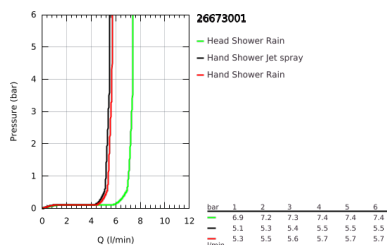

26 673 001 TEMPESTA SYSTEM 250 ΣΥΣΤΗΜΑ ΝΤΟΥΣ ΜΕ ΑΝΑΜΕΙΚΤΙΚΗ ΜΠΑΤΑΡΙΑ ΜΟΝΟΥ ΜΟΧΛΟΥ ΓΙΑ ΕΠΙΤΣΙΧΙΑ ΤΟΠΟΘΕΤΗΣΗ

ΠΕΡΙΓΡΑΦΗ ΠΡΟΪΟΝΤΟΣ (1/2)

- Χρώμα: chrome
- αποτελούμενο από :
 - horizontal swivable 390 mm shower arm
 - exposed single-lever shower mixer with diverter
- allows change between:
 - head shower Tempesta 250 (26 666)
 - spray pattern: Rain
 - maximum flow rate (at 3 bar): 7.3 l/min
 - head shower with white rear cover
 - with ball joint, rotation angle $\pm 10^\circ$
 - hand shower Tempesta 110 (27 597)
 - 2 τύποι δέσμης: Rain, Jet
- μέγιστη παροχή (στα 3 bar): 5,6 λίτρα/λεπτό
- adjustable in height with gliding element
- Rotaflex TwistStop σπιράλ ντους 1750 mm 1/2" x 1/2" (28 410)
- maximum flow rate system (at 3 bar): 7.3 l/min
- GROHE EcoJoy - Less water, perfect flow
- 46 mm κεραμικός μηχανισμός
- GROHE SmartSwitch - easily rotate the dial to enjoy your preferred spray option
- GROHE DreamSpray - perfect spray pattern
- ShockProof silicone ring prevents damages caused by shower falling
- Φινίρισμα GROHE LongLife
- GROHE SpeedClean σύστημα αποφυγήςαλάτων ασβεστίου
- Inner WaterGuide - inner insulation for surface protection
- TwistStop για την αποτροπήτης συστροφής του σπιράλ
- suitable for instantaneous heaters from 18 kW/h
- minimum flow rate 5 l/min.
- ελάχιστη προτεινόμενη πίεση 1.0 bar