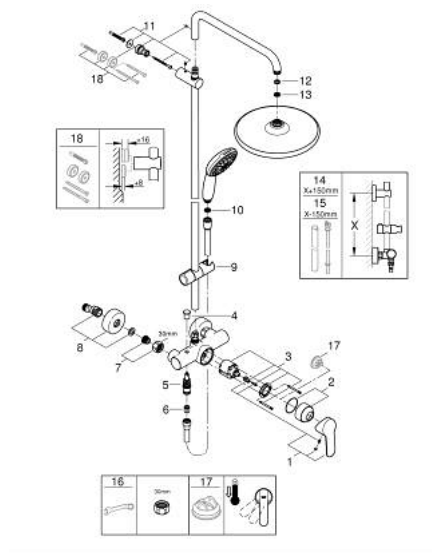

26 673 243 1 TEMPESTA SYSTEM 250 ΣΥΣΤΗΜΑ ΝΤΟΥΣ ΜΕ ΑΝΑΜΕΙΚΤΙΚΗ ΜΠΑΤΑΡΙΑ ΜΟΝΟΥ ΜΟΧΛΟΥ ΓΙΑ ΕΠΙΤΣΙΧΙΑ ΤΟΠΟΘΕΤΗΣΗ

ΑΝΤΑΛΛΑΚΤΙΚΑ , Φεβρουαρίου 2024 – τώρα

1. 1: Λαβή (Αριθμός ανταλλακτικού 467262430)
   - 2: cap (Αριθμός ανταλλακτικού 460252430)
   - 3: Μηχανισμός (Αριθμός ανταλλακτικού 46048000)
   - 4: Κεφαλή Διανομέα (Αριθμός ανταλλακτικού 656482430)
   - 5: Διανομέας (Αριθμός ανταλλακτικού 656552430)
   - 6: Βαλβίδα αντεπιστροφής (Αριθμός ανταλλακτικού 08565000)
   - 7: Ρακόρ-Εδρα 1/2" (Αριθμός ανταλλακτικού 450442430)
   - 8: Σύνδεσμος σχήματος S (Αριθμός ανταλλακτικού 126622430)
   - 9: Ρυθμιζόμενο Στήριγμα τηλεφώνου βέργας (Αριθμός ανταλλακτικού 486092430)
   - 10: Φίλτρο ακαθαρσιών (Αριθμός ανταλλακτικού 0700200M)
   - 11: Στήριγμα βέργας ντους (Αριθμός ανταλλακτικού 48423000)
   - 12: Μόνωση $\varnothing 18,5 \times \varnothing 12 \times 2$ (Αριθμός ανταλλακτικού 0138900M)
   - 13: Φίλτρο ακαθαρσιών (Αριθμός ανταλλακτικού 48007000)
   - 16: Special spanner (Αριθμός ανταλλακτικού 19377000)*
   - 17: Περιοριστής θερμοκρασίας (Αριθμός ανταλλακτικού 46375000)*
2. Προαιρετικά εξαρτήματα