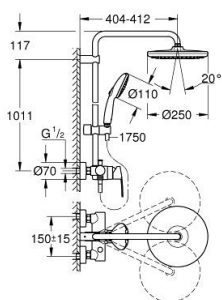

### ΠΕΡΙΓΡΑΦΗ ΠΡΟΪΟΝΤΟΣ

- Χρώμα: matte black
- αποτελούμενο από :
  - horizontal swivable 390 mm shower arm
  - exposed single-lever shower mixer with diverter
- allows change between:
  - head shower Tempesta 250
  - spray pattern: Rain
  - maximum flow rate (at 3 bar): 7.3 l/min
  - head shower with white rear cover
  - with ball joint, rotation angle  $\pm 10^\circ$
  - hand shower Tempesta 110
  - 2 τύποι δέσμης: Rain, Jet
- μέγιστη παροχή (στα 3 bar): 5,6 λίτρα/λεπτό
- adjustable in height with gliding element
- shower hose 1750 mm 1/2" x 1/2" (28 388)
- maximum flow rate system (at 3 bar): 7.3 l/min
- GROHE EcoJoy - Less water, perfect flow
- 46 mm κεραμικός μηχανισμός
- GROHE SmartSwitch - easily rotate the dial to enjoy your preferred spray option
- GROHE DreamSpray - perfect spray pattern
- ShockProof silicone ring prevents damages caused by shower falling
- GROHE SpeedClean σύστημα αποφυγής αλάτων ασβεστίου
- Inner WaterGuide - inner insulation for surface protection
- TwistStop για την αποτροπή της συστροφής του σπιράλ
- suitable for instantaneous heaters from 18 kW/h
- minimum flow rate 5 l/min.
- ελάχιστη προτεινόμενη πίεση 1.0 bar
- professional exclusive