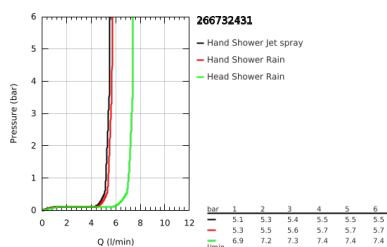

### ΠΕΡΙΓΡΑΦΗ ΠΡΟΪΟΝΤΟΣ

- Χρώμα: matte black
- αποτελούμενο από :
  - horizontal swivable 390 mm shower arm
  - exposed single-lever shower mixer with diverter
- allows change between:
  - head shower Tempesta 250
  - spray pattern: Rain
  - maximum flow rate (at 3 bar): 7.3 l/min
  - head shower with white rear cover
  - with ball joint, rotation angle  $\pm 10^\circ$
  - hand shower Tempesta 110
  - 2 τύποι δέσμης: Rain, Jet
- μέγιστη παροχή (στα 3 bar): 5,6 λίτρα/λεπτό
- adjustable in height with gliding element
- shower hose 1750 mm 1/2" x 1/2" (28 388)
- maximum flow rate system (at 3 bar): 7.3 l/min
- GROHE EcoJoy - Less water, perfect flow
- 46 mm κεραμικός μηχανισμός
- GROHE SmartSwitch - easily rotate the dial to enjoy your preferred spray option
- GROHE DreamSpray - perfect spray pattern
- ShockProof silicone ring prevents damages caused by shower falling
- GROHE SpeedClean σύστημα αποφυγής αλάτων ασβεστίου
- Inner WaterGuide - inner insulation for surface protection
- TwistStop για την αποτροπή της συστροφής του σπιράλ
- suitable for instantaneous heaters from 18 kW/h
- minimum flow rate 5 l/min.
- ελάχιστη προτεινόμενη πίεση 1.0 bar
- professional exclusive