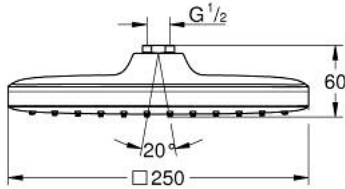

26 681 000 TEMPESTA 250 CUBE ΚΕΦΑΛΗ ΝΤΟΥΣ 1 ΛΕΙΤΟΥΡΓΙΑΣ

ΠΕΡΙΓΡΑΦΗ ΠΡΟΪΟΝΤΟΣ

- Χρώμα: chrome
- spray pattern: Rain
- maximum flow rate (at 3 bar): 8 l/min
- 250 mm x 250 mm
- πλήρως επιχρωμιωμένες επιφάνειες
- ball joint with turning angle $\pm 10^\circ$
- σπείρωμα σύνδεσης 1/2"
- GROHE EcoJoy - Less water, perfect flow
- GROHE DreamSpray - perfect spray pattern
- Φινίρισμα GROHE LongLife
- GROHE SpeedClean σύστημα αποφυγής αλάτων ασβεστίου
- Inner WaterGuide - inner insulation for surface protection
- κατάλληλο για ταχυθερμοσίφωνες
- professional exclusive

26 681 000 TEMPESTA 250 CUBE ΚΕΦΑΛΗ ΝΤΟΥΣ 1 ΛΕΙΤΟΥΡΓΙΑΣ

ΑΝΤΑΛΛΑΚΤΙΚΑ, Φεβρουαρίου 2019 – τώρα

1: Μόνωση $\varnothing 18,5 \times \varnothing 12 \times 2$ (Αριθμός ανταλλακτικού 0138900M)

2: Φίλτρο ακαθαρσιών (Αριθμός ανταλλακτικού 48007000)