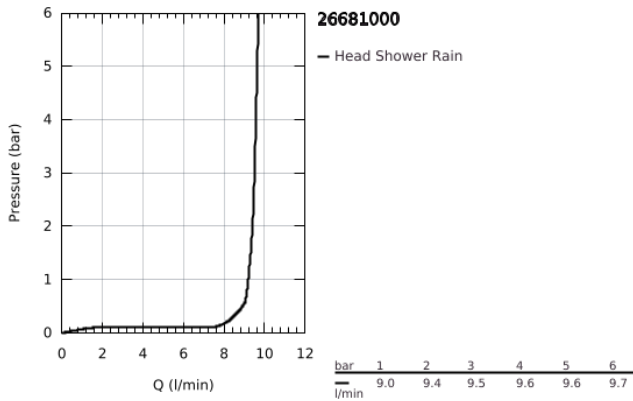

26 681 000 TEMPESTA 250 CUBE ΚΕΦΑΛΗ ΝΤΟΥΣ 1 ΛΕΙΤΟΥΡΓΙΑΣ

ΠΕΡΙΓΡΑΦΗ ΠΡΟΪΟΝΤΟΣ

- Χρώμα: chrome
- spray pattern: Rain
- maximum flow rate (at 3 bar): 8 l/min
- 250 mm x 250 mm
- πλήρως επιχρωμιωμένες επιφάνειες
- ball joint with turning angle $\pm 10^\circ$
- σπείρωμα σύνδεσης 1/2"
- GROHE EcoJoy - Less water, perfect flow
- GROHE DreamSpray - perfect spray pattern
- Φινίρισμα GROHE LongLife
- GROHE SpeedClean σύστημα αποφυγής αλάτων ασβεστίου
- Inner WaterGuide - inner insulation for surface protection
- κατάλληλο για ταχυθερμοσίφωνες
- professional exclusive

26 681 000 TEMPESTA 250 CUBE ΚΕΦΑΛΗ ΝΤΟΥΣ 1 ΛΕΙΤΟΥΡΓΙΑΣ

ΑΝΤΑΛΛΑΚΤΙΚΑ, Φεβρουαρίου 2019 – τώρα

1: Μόνωση $\varnothing 18,5 \times \varnothing 12 \times 2$ (Αριθμός ανταλλακτικού 0138900M)

2: Φίλτρο ακαθαρσιών (Αριθμός ανταλλακτικού 48007000)