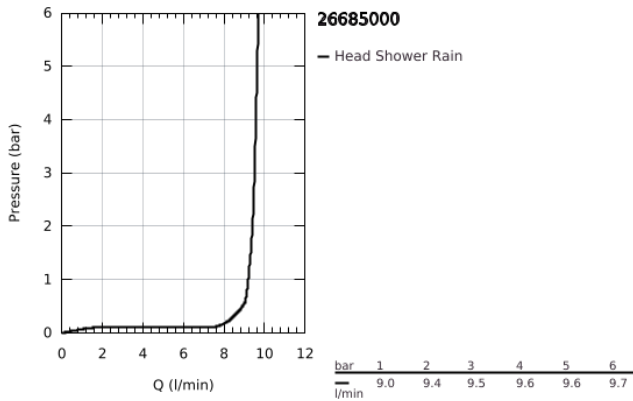

26 685 000 TEMPESTA 250 CUBE ΚΕΦΑΛΗ ΝΤΟΥΣ 1 ΛΕΙΤΟΥΡΓΙΑΣ

ΠΕΡΙΓΡΑΦΗ ΠΡΟΪΟΝΤΟΣ

- Χρώμα: chrome
- spray pattern: Rain
- maximum flow rate (at 3 bar): 8 l/min
- 250 mm x 250 mm
- head shower with white rear cover
- ball joint with turning angle $\pm 10^\circ$
- σπείρωμα σύνδεσης 1/2"
- GROHE EcoJoy - Less water, perfect flow
- GROHE DreamSpray - perfect spray pattern
- Φινίρισμα GROHE LongLife
- GROHE SpeedClean σύστημα αποφυγής αλάτων ασβεστίου
- Inner WaterGuide - inner insulation for surface protection
- κατάλληλο για ταχυθερμοσίφωνες
- professional exclusive

26 685 000 TEMPESTA 250 CUBE ΚΕΦΑΛΗ ΝΤΟΥΣ 1 ΛΕΙΤΟΥΡΓΙΑΣ

ΑΝΤΑΛΛΑΚΤΙΚΑ, Φεβρουαρίου 2019 – τώρα

1: Μόνωση $\varnothing 18,5 \times \varnothing 12 \times 2$ (Αριθμός ανταλλακτικού 0138900M)

2: Φίλτρο ακαθαρσιών (Αριθμός ανταλλακτικού 48007000)