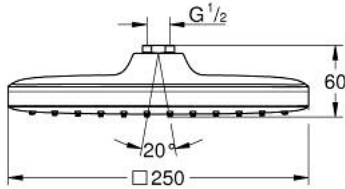

26 685 000 TEMPESTA 250 CUBE ΚΕΦΑΛΗ ΝΤΟΥΣ 1 ΛΕΙΤΟΥΡΓΙΑΣ

ΠΕΡΙΓΡΑΦΗ ΠΡΟΪΟΝΤΟΣ

- Χρώμα: chrome
- spray pattern: Rain
- maximum flow rate (at 3 bar): 8 l/min
- 250 mm x 250 mm
- head shower with white rear cover
- ball joint with turning angle $\pm 10^\circ$
- σπείρωμα σύνδεσης 1/2"
- GROHE EcoJoy - Less water, perfect flow
- GROHE DreamSpray - perfect spray pattern
- Φινίρισμα GROHE LongLife
- GROHE SpeedClean σύστημα αποφυγής αλάτων ασβεστίου
- Inner WaterGuide - inner insulation for surface protection
- κατάλληλο για ταχυθερμοσίφωνες
- professional exclusive

26 685 000 TEMPESTA 250 CUBE ΚΕΦΑΛΗ ΝΤΟΥΣ 1 ΛΕΙΤΟΥΡΓΙΑΣ

ΑΝΤΑΛΛΑΚΤΙΚΑ, Φεβρουαρίου 2019 – τώρα

1: Μόνωση $\varnothing 18,5 \times \varnothing 12 \times 2$ (Αριθμός ανταλλακτικού 0138900M)

2: Φίλτρο ακαθαρσιών (Αριθμός ανταλλακτικού 48007000)