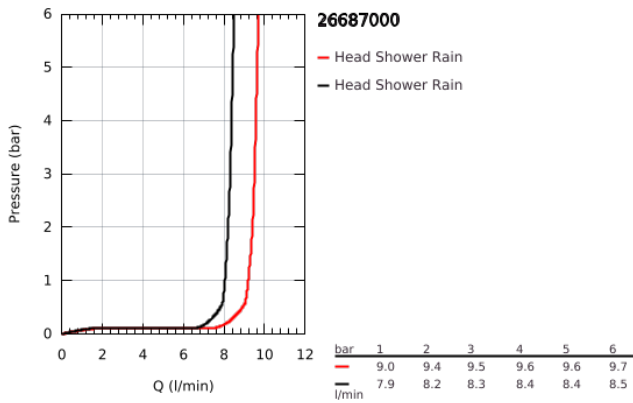

### ΠΕΡΙΓΡΑΦΗ ΠΡΟΪΟΝΤΟΣ

- Χρώμα: chrome
- αποτελούμενο από :
  - head shower Tempesta 250 Cube (26 685)
  - spray pattern: Rain
  - maximum flow rate (at 3 bar): 8.3 l/min
  - head shower with white rear cover
  - shower arm 380 mm
- GROHE EcoJoy - Less water, perfect flow
- GROHE DreamSpray - perfect spray pattern
- Φινίρισμα GROHE LongLife
- GROHE SpeedClean σύστημα αποφυγήσαλάτων ασβεστίου
- Inner WaterGuide - inner insulation for surface protection
- κατάλληλο για ταχυθερμοσίφωνες
- professional exclusive

26 687 000 **TEMPESTA 250 CUBE ΣΕΤ ΚΕΦΑΛΗΣ ΝΤΟΥΣ 380MM, 1 ΛΕΙΤΟΥΡΓΙΑΣ**

**ΑΝΤΑΛΛΑΚΤΙΚΑ** , Φεβρουαρίου 2019 – τώρα

1: Μόνωση  $\varnothing 18,5 \times \varnothing 12 \times 2$  (Αριθμός ανταλλακτικού 0138900M)