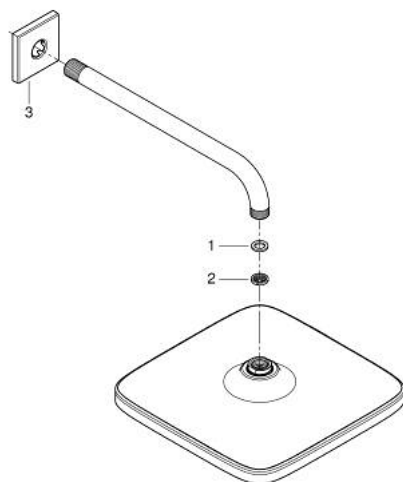

### ΠΕΡΙΓΡΑΦΗ ΠΡΟΪΟΝΤΟΣ

- Χρώμα: chrome
- αποτελούμενο από :
  - head shower Tempesta 250 Cube (26 685)
  - spray pattern: Rain
  - maximum flow rate (at 3 bar): 8.3 l/min
  - head shower with white rear cover
  - shower arm 380 mm
- GROHE EcoJoy - Less water, perfect flow
- GROHE DreamSpray - perfect spray pattern
- Φινίρισμα GROHE LongLife
- GROHE SpeedClean σύστημα αποφυγήσαλάτων ασβεστίου
- Inner WaterGuide - inner insulation for surface protection
- κατάλληλο για ταχυθερμοσίφωνες
- professional exclusive

26 687 000 **TEMPESTA 250 CUBE ΣΕΤ ΚΕΦΑΛΗΣ ΝΤΟΥΣ 380MM, 1 ΛΕΙΤΟΥΡΓΙΑΣ**

**ΑΝΤΑΛΛΑΚΤΙΚΑ** , Φεβρουαρίου 2019 – τώρα

1: Μόνωση  $\varnothing 18,5 \times \varnothing 12 \times 2$  (Αριθμός ανταλλακτικού 0138900M)