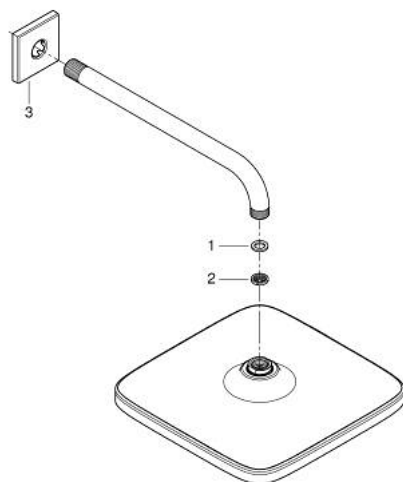

## 26 687 243 0 TEMPESTA 250 CUBE ΣΕΤ ΚΕΦΑΛΗΣ ΝΤΟΥΣ 380MM, 1 ΛΕΙΤΟΥΡΓΙΑΣ

### ΠΕΡΙΓΡΑΦΗ ΠΡΟΪΟΝΤΟΣ

- Χρώμα: matte black
- αποτελούμενο από :
  - head shower Tempesta 250 Cube
  - spray pattern: Rain
  - maximum flow rate (at 3 bar): 8.3 l/min
  - head shower with rear cover in matching colour
  - shower arm 380 mm
- GROHE EcoJoy - Less water, perfect flow
- GROHE DreamSpray - perfect spray pattern
- GROHE SpeedClean σύστημα αποφυγής αλάτων ασβεστίου
- Inner WaterGuide - inner insulation for surface protection
- κατάλληλο για ταχυθερμοσίφωνες
- professional exclusive

26 687 243 0 **TEMPESTA 250 CUBE ΣΕΤ ΚΕΦΑΛΗΣ ΝΤΟΥΣ 380ΜΜ, 1 ΛΕΙΤΟΥΡΓΙΑΣ**

**ΑΝΤΑΛΛΑΚΤΙΚΑ** , Φεβρουαρίου 2023 – τώρα

1: Μόνωση  $\varnothing 18,5 \times \varnothing 12 \times 2$  (Αριθμός ανταλλακτικού 0138900M)