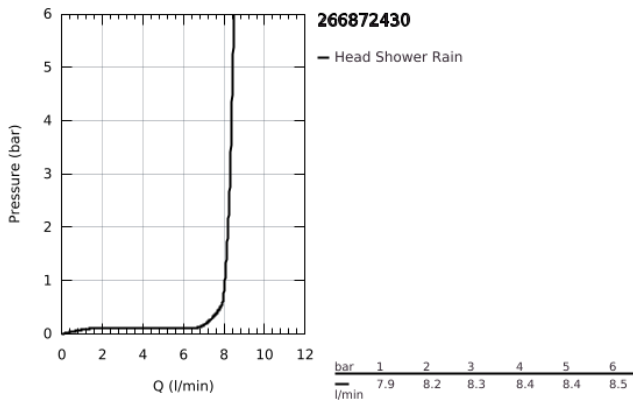

### ΠΕΡΙΓΡΑΦΗ ΠΡΟΪΟΝΤΟΣ

- Χρώμα: matte black
- αποτελούμενο από :
  - head shower Tempesta 250 Cube
  - spray pattern: Rain
  - maximum flow rate (at 3 bar): 8.3 l/min
  - head shower with rear cover in matching colour
  - shower arm 380 mm
- GROHE EcoJoy - Less water, perfect flow
- GROHE DreamSpray - perfect spray pattern
- GROHE SpeedClean σύστημα αποφυγής αλάτων ασβεστίου
- Inner WaterGuide - inner insulation for surface protection
- κατάλληλο για ταχυθερμοσίφωνες
- professional exclusive

26 687 243 0 **TEMPESTA 250 CUBE ΣΕΤ ΚΕΦΑΛΗΣ ΝΤΟΥΣ 380ΜΜ, 1 ΛΕΙΤΟΥΡΓΙΑΣ**

**ΑΝΤΑΛΛΑΚΤΙΚΑ** , Φεβρουαρίου 2023 – τώρα

1: Μόνωση  $\varnothing 18,5 \times \varnothing 12 \times 2$  (Αριθμός ανταλλακτικού 0138900M)