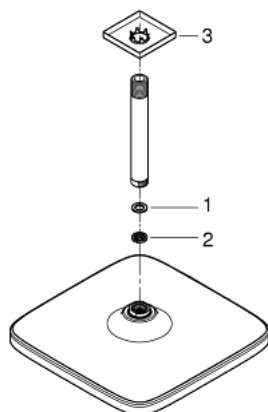

26 688 000 **TEMPESTA 250 CUBE ΣΕΤ ΚΕΦΑΛΗΣ ΝΤΟΥΣ ΟΡΟΦΗΣ 142MM, 1 ΛΕΙΤΟΥΡΓΙΑΣ**

ΠΕΡΙΓΡΑΦΗ ΠΡΟΪΟΝΤΟΣ

- Χρώμα: chrome
- αποτελούμενο από :
- head shower Tempesta 250 Cube (26 685)
- spray pattern: Rain
- maximum flow rate (at 3 bar): 8.3 l/min
- head shower with white rear cover
- shower arm ceiling 142 mm (27 485)
- GROHE EcoJoy - Less water, perfect flow
- GROHE DreamSpray - perfect spray pattern
- Φινίρισμα GROHE LongLife
- GROHE SpeedClean σύστημα αποφυγήκαλάτων ασβεστίου
- Inner WaterGuide - inner insulation for surface protection
- κατάλληλο για ταχυθερμοσίφωνες
- professional exclusive

26 688 000 **TEMPESTA 250 CUBE ΣΕΤ ΚΕΦΑΛΗΣ ΝΤΟΥΣ ΟΡΟΦΗΣ 142ΜΜ, 1 ΛΕΙΤΟΥΡΓΙΑΣ**

ΑΝΤΑΛΛΑΚΤΙΚΑ, Φεβρουαρίου 2019 – τώρα

1: Μόνωση $\varnothing 18,5 \times \varnothing 12 \times 2$ (Αριθμός ανταλλακτικού 0138900M)

2: Φίλτρο ακαθαρσιών (Αριθμός ανταλλακτικού 48007000)

3: Ροζέτα (Αριθμός ανταλλακτικού 48118000)