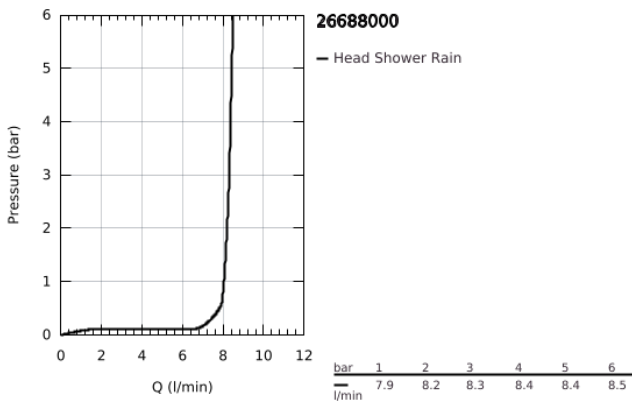

26 688 000 **TEMPESTA 250 CUBE ΣΕΤ ΚΕΦΑΛΗΣ ΝΤΟΥΣ ΟΡΟΦΗΣ 142MM, 1 ΛΕΙΤΟΥΡΓΙΑΣ**

ΠΕΡΙΓΡΑΦΗ ΠΡΟΪΟΝΤΟΣ

- Χρώμα: chrome
- αποτελούμενο από :
- head shower Tempesta 250 Cube (26 685)
- spray pattern: Rain
- maximum flow rate (at 3 bar): 8.3 l/min
- head shower with white rear cover
- shower arm ceiling 142 mm (27 485)
- GROHE EcoJoy - Less water, perfect flow
- GROHE DreamSpray - perfect spray pattern
- Φινίρισμα GROHE LongLife
- GROHE SpeedClean σύστημα αποφυγήκαλάτων ασβεστίου
- Inner WaterGuide - inner insulation for surface protection
- κατάλληλο για ταχυθερμοσίφωνες
- professional exclusive

26 688 000 **TEMPESTA 250 CUBE ΣΕΤ ΚΕΦΑΛΗΣ ΝΤΟΥΣ ΟΡΟΦΗΣ 142ΜΜ, 1 ΛΕΙΤΟΥΡΓΙΑΣ**

ΑΝΤΑΛΛΑΚΤΙΚΑ, Φεβρουαρίου 2019 – τώρα

1: Μόνωση $\varnothing 18,5 \times \varnothing 12 \times 2$ (Αριθμός ανταλλακτικού 0138900M)