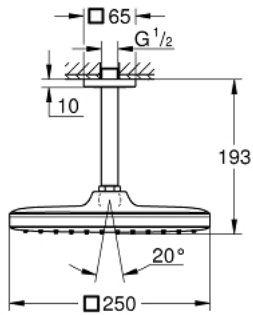

26 688 000 **TEMPESTA 250 CUBE ΣΕΤ ΚΕΦΑΛΗΣ ΝΤΟΥΣ ΟΡΟΦΗΣ 142MM, 1 ΛΕΙΤΟΥΡΓΙΑΣ**

ΠΕΡΙΓΡΑΦΗ ΠΡΟΪΟΝΤΟΣ

- Χρώμα: chrome
- αποτελούμενο από :
- head shower Tempesta 250 Cube (26 685)
- spray pattern: Rain
- maximum flow rate (at 3 bar): 8.3 l/min
- head shower with white rear cover
- shower arm ceiling 142 mm (27 485)
- GROHE EcoJoy - Less water, perfect flow
- GROHE DreamSpray - perfect spray pattern
- Φινίρισμα GROHE LongLife
- GROHE SpeedClean σύστημα αποφυγήκαλάτων ασβεστίου
- Inner WaterGuide - inner insulation for surface protection
- κατάλληλο για ταχυθερμοσίφωνες
- professional exclusive

26 688 000 **TEMPESTA 250 CUBE ΣΕΤ ΚΕΦΑΛΗΣ ΝΤΟΥΣ ΟΡΟΦΗΣ 142ΜΜ, 1 ΛΕΙΤΟΥΡΓΙΑΣ**

ΑΝΤΑΛΛΑΚΤΙΚΑ, Φεβρουαρίου 2019 – τώρα

1: Μόνωση $\varnothing 18,5 \times \varnothing 12 \times 2$ (Αριθμός ανταλλακτικού 0138900M)

2: Φίλτρο ακαθαρσιών (Αριθμός ανταλλακτικού 48007000)

3: Ροζέτα (Αριθμός ανταλλακτικού 48118000)