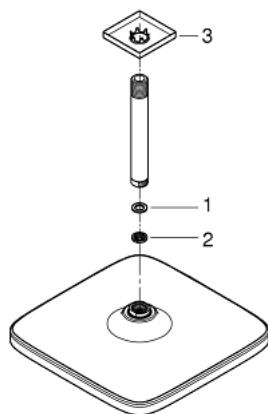

## 26 688 243 0 TEMPESTA 250 CUBE ΣΕΤ ΚΕΦΑΛΗΣ ΝΤΟΥΣ ΟΡΟΦΗΣ 142MM, 1 ΛΕΙΤΟΥΡΓΙΑΣ

### ΠΕΡΙΓΡΑΦΗ ΠΡΟΪΟΝΤΟΣ

- Χρώμα: matte black
- αποτελούμενο από :
  - head shower Tempesta 250 Cube
  - spray pattern: Rain
  - maximum flow rate (at 3 bar): 8.3 l/min
  - head shower with rear cover in matching colour
  - shower arm ceiling 142 mm
- GROHE EcoJoy - Less water, perfect flow
- GROHE DreamSpray - perfect spray pattern
- GROHE SpeedClean σύστημα αποφυγήκαλάτων ασβεστίου
- Inner WaterGuide - inner insulation for surface protection
- κατάλληλο για ταχυθερμοσίφωνες
- professional exclusive

26 688 243 0 **TEMPESTA 250 CUBE ΣΕΤ ΚΕΦΑΛΗΣ ΝΤΟΥΣ ΟΡΟΦΗΣ 142MM, 1  
ΛΕΙΤΟΥΡΓΙΑΣ**

**ΑΝΤΑΛΛΑΚΤΙΚΑ**, Φεβρουαρίου 2023 – τώρα

1: Μόνωση  $\varnothing 18,5 \times \varnothing 12 \times 2$  (Αριθμός ανταλλακτικού 0138900M)