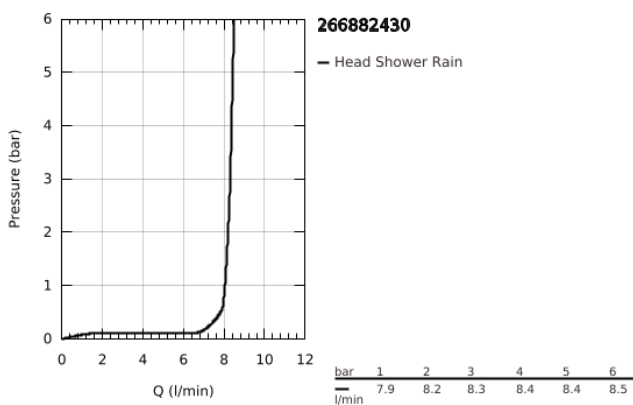

## 26 688 243 0 TEMPESTA 250 CUBE ΣΕΤ ΚΕΦΑΛΗΣ ΝΤΟΥΣ ΟΡΟΦΗΣ 142MM, 1 ΛΕΙΤΟΥΡΓΙΑΣ

### ΠΕΡΙΓΡΑΦΗ ΠΡΟΪΟΝΤΟΣ

- Χρώμα: matte black
- αποτελούμενο από :
  - head shower Tempesta 250 Cube
  - spray pattern: Rain
  - maximum flow rate (at 3 bar): 8.3 l/min
  - head shower with rear cover in matching colour
  - shower arm ceiling 142 mm
- GROHE EcoJoy - Less water, perfect flow
- GROHE DreamSpray - perfect spray pattern
- GROHE SpeedClean σύστημα αποφυγήκαλάτων ασβεστίου
- Inner WaterGuide - inner insulation for surface protection
- κατάλληλο για ταχυθερμοσίφωνες
- professional exclusive

26 688 243 0 **TEMPESTA 250 CUBE ΣΕΤ ΚΕΦΑΛΗΣ ΝΤΟΥΣ ΟΡΟΦΗΣ 142MM, 1  
ΛΕΙΤΟΥΡΓΙΑΣ**

**ΑΝΤΑΛΛΑΚΤΙΚΑ**, Φεβρουαρίου 2023 – τώρα

1: Μόνωση  $\varnothing 18,5 \times \varnothing 12 \times 2$  (Αριθμός ανταλλακτικού 0138900M)