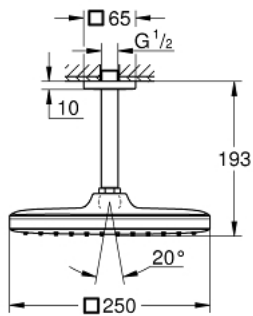

## 26 688 243 0 TEMPESTA 250 CUBE ΣΕΤ ΚΕΦΑΛΗΣ ΝΤΟΥΣ ΟΡΟΦΗΣ 142MM, 1 ΛΕΙΤΟΥΡΓΙΑΣ

### ΠΕΡΙΓΡΑΦΗ ΠΡΟΪΟΝΤΟΣ

- Χρώμα: matte black
- αποτελούμενο από :
  - head shower Tempesta 250 Cube
  - spray pattern: Rain
  - maximum flow rate (at 3 bar): 8.3 l/min
  - head shower with rear cover in matching colour
  - shower arm ceiling 142 mm
- GROHE EcoJoy - Less water, perfect flow
- GROHE DreamSpray - perfect spray pattern
- GROHE SpeedClean σύστημα αποφυγήκαλάτων ασβεστίου
- Inner WaterGuide - inner insulation for surface protection
- κατάλληλο για ταχυθερμοσίφωνες
- professional exclusive

26 688 243 0 **TEMPESTA 250 CUBE ΣΕΤ ΚΕΦΑΛΗΣ ΝΤΟΥΣ ΟΡΟΦΗΣ 142MM, 1  
ΛΕΙΤΟΥΡΓΙΑΣ**

**ΑΝΤΑΛΛΑΚΤΙΚΑ**, Φεβρουαρίου 2023 – τώρα

1: Μόνωση  $\varnothing 18,5 \times \varnothing 12 \times 2$  (Αριθμός ανταλλακτικού 0138900M)