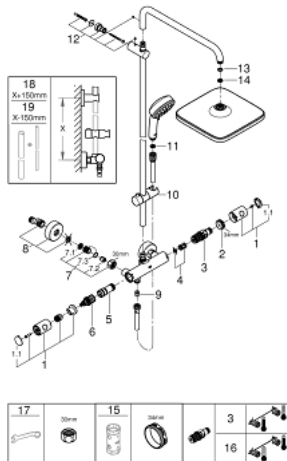

26 689 000 TEMPESTA COSMOPOLITAN SYSTEM 250 CUBE ΣΥΣΤΗΜΑ ΝΤΟΥΣ ΜΕ ΘΕΡΜΟΣΤΑΤΗ ΓΙΑ ΕΠΙΤΣΙΧΙΑ ΤΟΠΟΘΕΤΗΣΗ

ΑΝΤΑΛΛΑΚΤΙΚΑ , Φεβρουαρίου 2019 – τώρα

1. 1: Μεταλλικό χερούλι 1/2" (Αριθμός ανταλλακτικού 47984000)
   - 1.1: Καπάκι (Αριθμός ανταλλακτικού 6458500M)
   - 2: Δακτύλιος στερέωσης (Αριθμός ανταλλακτικού 47743000)
   - 3: Θερμοστατικός μηχανισμός 1/2" (Αριθμός ανταλλακτικού 47439000)
   - 4: Έδρανα (Αριθμός ανταλλακτικού 47398000)
   - 5: Παροχή νερού (Αριθμός ανταλλακτικού 47751000)
   - 6: Ροοστάτης ροής νερού (Αριθμός ανταλλακτικού 12433000)
   - 7: Βαλβίδα αντεπιστροφής (Αριθμός ανταλλακτικού 47189000)
   - 7.1: Φίλτρο ακαθαρσιών (Αριθμός ανταλλακτικού 0726400M)
   - 7.2: Βαλβίδα αντεπιστροφής (Αριθμός ανταλλακτικού 08565000)
   - 7.3: Ο-Ρινγκ Ø17 x Ø2 (Αριθμός ανταλλακτικού 0305500M)
   - 8: Σύνδεσμος σχήματος S (Αριθμός ανταλλακτικού 12662000)
   - 9: Βαλβίδα αντεπιστροφής (Αριθμός ανταλλακτικού 08565000)
   - 10: Ρυθμιζόμενο Στήριγμα τηλεφώνου βέργας (Αριθμός ανταλλακτικού 12140000)
   - 11: Φίλτρο ακαθαρσιών (Αριθμός ανταλλακτικού 0700200M)
   - 12: Στήριγμα βέργας ντους (Αριθμός ανταλλακτικού 48423000)
   - 13: Μόνωση Ø18,5 x Ø12 x 2 (Αριθμός ανταλλακτικού 0138900M)
   - 14: Φίλτρο ακαθαρσιών (Αριθμός ανταλλακτικού 48007000)
   - 15: Κλειδί (Αριθμός ανταλλακτικού 19332000)*
   - 16: GROHE TurboStat μηχανισμός 1/2" (Αριθμός ανταλλακτικού 47175000)*
   - 17: Special spanner (Αριθμός ανταλλακτικού 19377000)*
   - 18: Προέκταση συστήματος ντους (Αριθμός ανταλλακτικού 48053000)*
   - 19: Προέκταση συστήματος ντους (Αριθμός ανταλλακτικού 48054000)*
2. Προαιρετικά εξαρτήματα