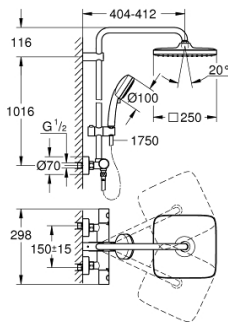

26 689 000 TEMPESTA COSMOPOLITAN SYSTEM 250 CUBE ΣΥΣΤΗΜΑ ΝΤΟΥΣ ΜΕ ΘΕΡΜΟΣΤΑΤΗ ΓΙΑ ΕΠΙΤΣΙΧΙΑ ΤΟΠΟΘΕΤΗΣΗ

ΠΕΡΙΓΡΑΦΗ ΠΡΟΪΟΝΤΟΣ

- Χρώμα: chrome
 - αποτελούμενο από :
 - horizontal swivable 390 mm shower arm
 - exposed Safety Mixer with Aquadimmer function
 - allows change between:
 - head shower Tempesta 250 Cube (26 685)
 - spray pattern: Rain
 - head shower with white rear cover
 - with ball joint, rotation angle $\pm 10^\circ$
 - 9.5 l/min flow limiter
 - hand shower Tempesta Cosmopolitan 100 (27 571)
-
- 2 τύποι δέσμης: Rain, Jet
 - 5.7 l/min flow limiter
 - adjustable in height with gliding element
 - Rotaflex TwistStop σπιράλ ντους 1750 mm 1/2" x 1/2" (28 410)
 - GROHE EcoJoy - Less water, perfect flow
 - GROHE TurboStat - compact cartridge with wax thermoelement
 - διακόπτης ασφαλείας σε 38° C
 - GROHE SafeStop Plus - optional temperature limiter at 43°C included
 - GROHE DreamSpray - perfect spray pattern
 - Φινίρισμα GROHE LongLife
 - GROHE SpeedClean σύστημα αποφυγήςαλάτων ασβεστίου
 - Inner WaterGuide - inner insulation for surface protection
 - TwistStop για την αποτροπήτης συστροφής του σπιράλ
 - suitable for instantaneous heaters from 18 kW/h
 - minimum flow rate 7 l/min.
 - optional upgrade: GROHE EasyReach tray (26 362)
 - professional exclusive