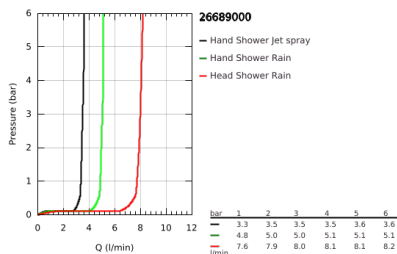

26 689 000 TEMPESTA COSMOPOLITAN SYSTEM 250 CUBE ΣΥΣΤΗΜΑ ΝΤΟΥΣ ΜΕ ΘΕΡΜΟΣΤΑΤΗ ΓΙΑ ΕΠΙΤΣΙΧΙΑ ΤΟΠΟΘΕΤΗΣΗ

ΠΕΡΙΓΡΑΦΗ ΠΡΟΪΟΝΤΟΣ

- Χρώμα: chrome
 - αποτελούμενο από :
 - horizontal swivable 390 mm shower arm
 - exposed Safety Mixer with Aquadimmer function
 - allows change between:
 - head shower Tempesta 250 Cube (26 685)
 - spray pattern: Rain
 - head shower with white rear cover
 - with ball joint, rotation angle $\pm 10^\circ$
 - 9.5 l/min flow limiter
 - hand shower Tempesta Cosmopolitan 100 (27 571)
-
- 2 τύποι δέσμης: Rain, Jet
 - 5.7 l/min flow limiter
 - adjustable in height with gliding element
 - Rotaflex TwistStop σπιράλ ντους 1750 mm 1/2" x 1/2" (28 410)
 - GROHE EcoJoy - Less water, perfect flow
 - GROHE TurboStat - compact cartridge with wax thermoelement
 - διακόπτης ασφαλείας σε 38° C
 - GROHE SafeStop Plus - optional temperature limiter at 43°C included
 - GROHE DreamSpray - perfect spray pattern
 - Φινίρισμα GROHE LongLife
 - GROHE SpeedClean σύστημα αποφυγήςαλάτων ασβεστίου
 - Inner WaterGuide - inner insulation for surface protection
 - TwistStop για την αποτροπήτης συστροφής του σπιράλ
 - suitable for instantaneous heaters from 18 kW/h
 - minimum flow rate 7 l/min.
 - optional upgrade: GROHE EasyReach tray (26 362)
 - professional exclusive