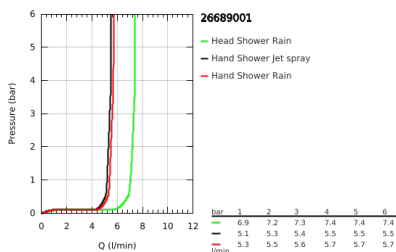

26 689 001 TEMPESTA SYSTEM 250 CUBE ΣΥΣΤΗΜΑ ΝΤΟΥΣ ΜΕ ΘΕΡΜΟΣΤΑΤΗ ΓΙΑ ΕΠΙΤΟΙΧΙΑ ΤΟΠΟΘΕΤΗΣΗ

ΠΕΡΙΓΡΑΦΗ ΠΡΟΪΟΝΤΟΣ

- Χρώμα: chrome
- αποτελούμενο από :
 - horizontal swivable 390 mm shower arm
 - exposed Safety Mixer with Aquadimmer function
 - allows change between:
 - head shower Tempesta 250 Cube (26 685)
 - spray pattern: Rain
 - maximum flow rate (at 3 bar): 7.3 l/min
 - head shower with white rear cover
 - with ball joint, rotation angle $\pm 10^\circ$
 - hand shower Tempesta Cube 110 (27 571)
 - 2 τύποι δέσμης: Rain, Jet
- μέγιστη παροχή (στα 3 bar): 5,6 λίτρα/λεπτό
- adjustable in height with gliding element
- Rotaflex TwistStop σπιράλ ντους 1750 mm 1/2" x 1/2" (28 410)
- maximum flow rate system (at 3 bar): 7.3 l/min
- GROHE EcoJoy - Less water, perfect flow
- GROHE TurboStat - compact cartridge with wax thermoelement
- διακόπτης ασφαλείας σε 38° C
- GROHE SafeStop Plus - optional temperature limiter at 43°C included
- GROHE SmartSwitch - easily rotate the dial to enjoy your preferred spray option
- GROHE DreamSpray - perfect spray pattern
- ShockProof silicone ring prevents damages caused by shower falling
- Φινιρίσμα GROHE LongLife
- GROHE SpeedClean σύστημα αποφυγής αλάτων ασβεστίου
- Inner WaterGuide - inner insulation for surface protection
- TwistStop για την αποτροπή της συστροφής του σπιράλ
- suitable for instantaneous heaters from 18 kW/h
- minimum flow rate 5 l/min.
- optional upgrade: GROHE EasyReach tray (26 362)
- professional exclusive