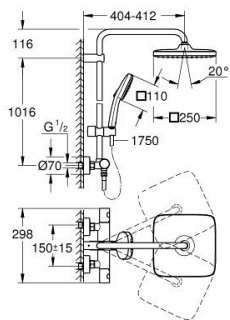

26 689 001 TEMPESTA SYSTEM 250 CUBE ΣΥΣΤΗΜΑ ΝΤΟΥΣ ΜΕ ΘΕΡΜΟΣΤΑΤΗ ΓΙΑ ΕΠΙΤΟΙΧΙΑ ΤΟΠΟΘΕΤΗΣΗ

ΠΕΡΙΓΡΑΦΗ ΠΡΟΪΟΝΤΟΣ

- Χρώμα: chrome
- αποτελούμενο από :
 - horizontal swivable 390 mm shower arm
 - exposed Safety Mixer with Aquadimmer function
 - allows change between:
 - head shower Tempesta 250 Cube (26 685)
 - spray pattern: Rain
 - maximum flow rate (at 3 bar): 7.3 l/min
 - head shower with white rear cover
 - with ball joint, rotation angle $\pm 10^\circ$
 - hand shower Tempesta Cube 110 (27 571)
 - 2 τύποι δέσμης: Rain, Jet
- μέγιστη παροχή (στα 3 bar): 5,6 λίτρα/λεπτό
- adjustable in height with gliding element
- Rotaflex TwistStop σπιράλ ντους 1750 mm 1/2" x 1/2" (28 410)
- maximum flow rate system (at 3 bar): 7.3 l/min
- GROHE EcoJoy - Less water, perfect flow
- GROHE TurboStat - compact cartridge with wax thermoelement
- διακόπτης ασφαλείας σε 38° C
- GROHE SafeStop Plus - optional temperature limiter at 43°C included
- GROHE SmartSwitch - easily rotate the dial to enjoy your preferred spray option
- GROHE DreamSpray - perfect spray pattern
- ShockProof silicone ring prevents damages caused by shower falling
- Φινιρίσμα GROHE LongLife
- GROHE SpeedClean σύστημα αποφυγής αλάτων ασβεστίου
- Inner WaterGuide - inner insulation for surface protection
- TwistStop για την αποτροπή της συστροφής του σπιράλ
- suitable for instantaneous heaters from 18 kW/h
- minimum flow rate 5 l/min.
- optional upgrade: GROHE EasyReach tray (26 362)
- professional exclusive