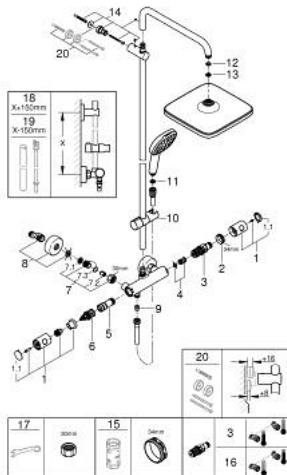

26 689 001 TEMPESTA SYSTEM 250 CUBE ΣΥΣΤΗΜΑ ΝΤΟΥΣ ΜΕ ΘΕΡΜΟΣΤΑΤΗ ΓΙΑ ΕΠΙΤΟΙΧΙΑ ΤΟΠΟΘΕΤΗΣΗ

ΑΝΤΑΛΛΑΚΤΙΚΑ , Νοεμβρίου 2021 – τώρα

1. 1: Μεταλλικό χερούλι 1/2" (Αριθμός ανταλλακτικού 47984000)
- 1.1: Καπάκι (Αριθμός ανταλλακτικού 6458500M)
3. 2: Δακτύλιος στερέωσης (Αριθμός ανταλλακτικού 47743000)
4. 3: Θερμοστατικός μηχανισμός 1/2" (Αριθμός ανταλλακτικού 47439000)
5. 4: Έδρανα (Αριθμός ανταλλακτικού 47398000)
6. 5: Παροχή νερού (Αριθμός ανταλλακτικού 47751000)
7. 6: Ροοστάτης ροής νερού (Αριθμός ανταλλακτικού 12433000)
8. 7: Βαλβίδα αντεπιστροφής (Αριθμός ανταλλακτικού 47189000)
- 7.1: Φίλτρο ακαθαρσιών (Αριθμός ανταλλακτικού 0726400M)
- 7.2: Βαλβίδα αντεπιστροφής (Αριθμός ανταλλακτικού 08565000)
- 7.3: Ο-Ρινγκ Ø17 x Ø2 (Αριθμός ανταλλακτικού 0305500M)
12. 8: Σύνδεσμος σχήματος S (Αριθμός ανταλλακτικού 12662000)
13. 9: Βαλβίδα αντεπιστροφής (Αριθμός ανταλλακτικού 08565000)
14. 10: Ρυθμιζόμενο Στήριγμα τηλεφώνου βέργας (Αριθμός ανταλλακτικού 48609000)
15. 11: Φίλτρο ακαθαρσιών (Αριθμός ανταλλακτικού 0700200M)
16. 12: Μόνωση Ø18,5 x Ø12 x 2 (Αριθμός ανταλλακτικού 0138900M)
17. 13: Φίλτρο ακαθαρσιών (Αριθμός ανταλλακτικού 48007000)
18. 14: Στήριγμα βέργας ντους (Αριθμός ανταλλακτικού 48423000)
19. 15: Κλειδί (Αριθμός ανταλλακτικού 19332000)*
20. 16: GROHE TurboStat μηχανισμός 1/2" (Αριθμός ανταλλακτικού 47175000)*
21. 17: Special spanner (Αριθμός ανταλλακτικού 19377000)*
22. 18: Προέκταση συστήματος ντουζ (Αριθμός ανταλλακτικού 48514000)*
23. 19: Προέκταση συστήματος ντουζ (Αριθμός ανταλλακτικού 48515000)*
24. 20: δίσκος αντιστάθμισης (Αριθμός ανταλλακτικού 26496000)*

* Προαιρετικά εξαρτήματα