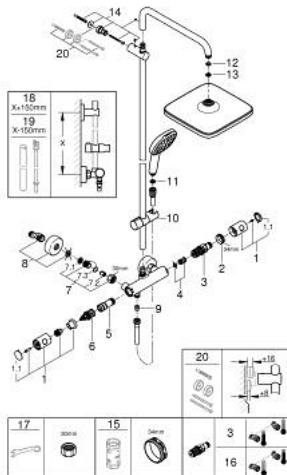

26 689 243 1 TEMPESTA SYSTEM 250 CUBE ΣΥΣΤΗΜΑ ΝΤΟΥΣ ΜΕ ΘΕΡΜΟΣΤΑΤΗ ΓΙΑ ΕΠΙΤΟΙΧΙΑ ΤΟΠΟΘΕΤΗΣΗ

ΑΝΤΑΛΛΑΚΤΙΚΑ , Φεβρουαρίου 2023 – τώρα

- 1: Μεταλλικό χερούλι 1/2" (Αριθμός ανταλλακτικού 479842430)
- 1.1: Καπάκι (Αριθμός ανταλλακτικού 64585243M)
- 2: Δακτύλιος στερέωσης (Αριθμός ανταλλακτικού 47743000)
- 3: Θερμοστατικός μηχανισμός 1/2" (Αριθμός ανταλλακτικού 47439000)
- 4: Έδρανα (Αριθμός ανταλλακτικού 47398000)
- 5: Παροχή νερού (Αριθμός ανταλλακτικού 47751000)
- 6: Ροοστάτης ροής νερού (Αριθμός ανταλλακτικού 12433000)
- 7: Βαλβίδα αντεπιστροφής (Αριθμός ανταλλακτικού 471892430)
- 7.1: Φίλτρο ακαθαρσιών (Αριθμός ανταλλακτικού 0726400M)
- 7.2: Βαλβίδα αντεπιστροφής (Αριθμός ανταλλακτικού 08565000)
- 7.3: Ο-Ρινγκ Ø17 x Ø2 (Αριθμός ανταλλακτικού 0305500M)
- 8: Σύνδεσμος σχήματος S (Αριθμός ανταλλακτικού 126622430)
- 9: Βαλβίδα αντεπιστροφής (Αριθμός ανταλλακτικού 08565000)
- 10: Ρυθμιζόμενο Στήριγμα τηλεφώνου βέργας (Αριθμός ανταλλακτικού 486092430)
- 11: Φίλτρο ακαθαρσιών (Αριθμός ανταλλακτικού 0700200M)
- 12: Μόνωση Ø18,5 x Ø12 x 2 (Αριθμός ανταλλακτικού 0138900M)
- 13: Φίλτρο ακαθαρσιών (Αριθμός ανταλλακτικού 48007000)
- 14: Στήριγμα βέργας ντους (Αριθμός ανταλλακτικού 48423000)
- 15: Κλειδί (Αριθμός ανταλλακτικού 19332000)*
- 16: GROHE TurboStat μηχανισμός 1/2" (Αριθμός ανταλλακτικού 47175000)*
- 17: Special spanner (Αριθμός ανταλλακτικού 19377000)*
- 20: δίσκος αντιστάθμισης (Αριθμός ανταλλακτικού 26496000)*

* Προαιρετικά εξαρτήματα