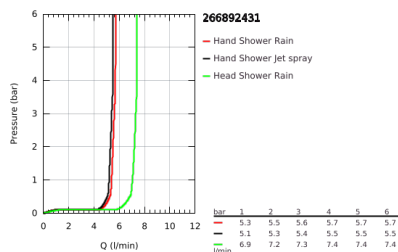

26 689 243 1 TEMPESTA SYSTEM 250 CUBE ΣΥΣΤΗΜΑ ΝΤΟΥΣ ΜΕ ΘΕΡΜΟΣΤΑΤΗ ΓΙΑ ΕΠΙΤΟΙΧΙΑ ΤΟΠΟΘΕΤΗΣΗ

ΠΕΡΙΓΡΑΦΗ ΠΡΟΪΟΝΤΟΣ

- Χρώμα: matte black
- αποτελούμενο από :
 - horizontal swivable 390 mm shower arm
 - exposed Safety Mixer with Aquadimmer function
 - allows change between:
 - head shower Tempesta 250 Cube
 - spray pattern: Rain
 - maximum flow rate (at 3 bar): 7.3 l/min
 - head shower with black rear cover
 - with ball joint, rotation angle $\pm 10^\circ$
 - hand shower Tempesta Cube 110
 - 2 τύποι δέσμης: Rain, Jet
 - μέγιστη παροχή (στα 3 bar): 5,6 λίτρα/λεπτό
 - adjustable in height with gliding element
 - shower hose 1750 mm 1/2" x 1/2" (28 388)
 - maximum flow rate system (at 3 bar): 7.3 l/min
 - GROHE EcoJoy - Less water, perfect flow
 - GROHE TurboStat - compact cartridge with wax thermoelement
 - διακόπτης ασφαλείας σε 38° C
 - GROHE SafeStop Plus - optional temperature limiter at 43°C included
 - GROHE SmartSwitch - easily rotate the dial to enjoy your preferred spray option
 - GROHE DreamSpray - perfect spray pattern
 - ShockProof silicone ring prevents damages caused by shower falling
 - GROHE SpeedClean σύστημα αποφυγήςαλάτων ασβεστίου
 - Inner WaterGuide - inner insulation for surface protection
 - TwistStop για την αποτροπήτης συστροφής του σπινάλ
 - suitable for instantaneous heaters from 18 kW/h
 - minimum flow rate 5 l/min.
 - optional upgrade: GROHE EasyReach tray (26 362)
 - professional exclusive