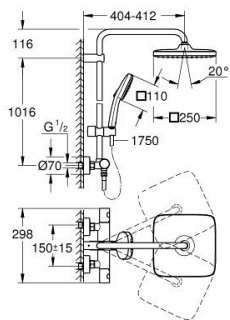

26 689 243 1 TEMPESTA SYSTEM 250 CUBE ΣΥΣΤΗΜΑ ΝΤΟΥΣ ΜΕ ΘΕΡΜΟΣΤΑΤΗ ΓΙΑ ΕΠΙΤΟΙΧΙΑ ΤΟΠΟΘΕΤΗΣΗ

ΠΕΡΙΓΡΑΦΗ ΠΡΟΪΟΝΤΟΣ

- Χρώμα: matte black
- αποτελούμενο από :
 - horizontal swivable 390 mm shower arm
 - exposed Safety Mixer with Aquadimmer function
 - allows change between:
 - head shower Tempesta 250 Cube
 - spray pattern: Rain
 - maximum flow rate (at 3 bar): 7.3 l/min
 - head shower with black rear cover
 - with ball joint, rotation angle $\pm 10^\circ$
 - hand shower Tempesta Cube 110
 - 2 τύποι δέσμης: Rain, Jet
 - μέγιστη παροχή (στα 3 bar): 5,6 λίτρα/λεπτό
 - adjustable in height with gliding element
 - shower hose 1750 mm 1/2" x 1/2" (28 388)
 - maximum flow rate system (at 3 bar): 7.3 l/min
 - GROHE EcoJoy - Less water, perfect flow
 - GROHE TurboStat - compact cartridge with wax thermoelement
 - διακόπτης ασφαλείας σε 38° C
 - GROHE SafeStop Plus - optional temperature limiter at 43°C included
 - GROHE SmartSwitch - easily rotate the dial to enjoy your preferred spray option
 - GROHE DreamSpray - perfect spray pattern
 - ShockProof silicone ring prevents damages caused by shower falling
 - GROHE SpeedClean σύστημα αποφυγήςαλάτων ασβεστίου
 - Inner WaterGuide - inner insulation for surface protection
 - TwistStop για την αποτροπήτης συστροφής του σπινάλ
 - suitable for instantaneous heaters from 18 kW/h
 - minimum flow rate 5 l/min.
 - optional upgrade: GROHE EasyReach tray (26 362)
 - professional exclusive