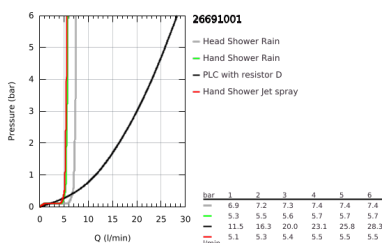

26 691 001 TEMPESTA SYSTEM 250 CUBE ΣΥΣΤΗΜΑ ΛΟΥΤΡΟΥ ΜΕ ΘΕΡΜΟΣΤΑΤΗ ΓΙΑ ΕΠΙΣΙΧΙΑ ΤΟΠΟΘΕΤΗΣΗ

ΠΕΡΙΓΡΑΦΗ ΠΡΟΪΟΝΤΟΣ

- Χρώμα: chrome
- αποτελούμενο από :
 - horizontal swivable 390 mm shower arm
 - exposed Safety Mixer with Aquadimmer function
 - allows change between:
 - head shower Tempesta 250 Cube (26 685)
 - spray pattern: Rain
 - maximum flow rate (at 3 bar): 7.3 l/min
 - head shower with white rear cover
 - with ball joint, rotation angle $\pm 10^\circ$
 - εκροή λουτρού
 - separate diverter for hand shower
 - hand shower Tempesta Cube 110 (27 571)
- 2 τύποι δέσμης: Rain, Jet
- μέγιστη παροχή (στα 3 bar): 5,6 λίτρα/λεπτό
- adjustable in height with gliding element
- Rotaflex TwistStop σπιράλ ντους 1750 mm 1/2" x 1/2" (28 410)
- maximum flow rate system (at 3 bar): 7.3 l/min (without bath inlet)
- GROHE EcoJoy - Less water, perfect flow
- GROHE TurboStat - compact cartridge with wax thermoelement
- διακόπτης ασφαλείας σε 38° C
- GROHE SafeStop Plus - optional temperature limiter at 43°C included
- GROHE SmartSwitch - easily rotate the dial to enjoy your preferred spray option
- GROHE DreamSpray - perfect spray pattern
- ShockProof silicone ring prevents damages caused by shower falling
- Φινίρισμα GROHE LongLife
- GROHE SpeedClean σύστημα αποφυγής αλάτων ασβεστίου
- Inner WaterGuide - inner insulation for surface protection
- TwistStop για την αποτροπή της συστρόφης του σπιράλ
- suitable for instantaneous heaters from 18 kW/h
- minimum flow rate 5 l/min.
- professional exclusive