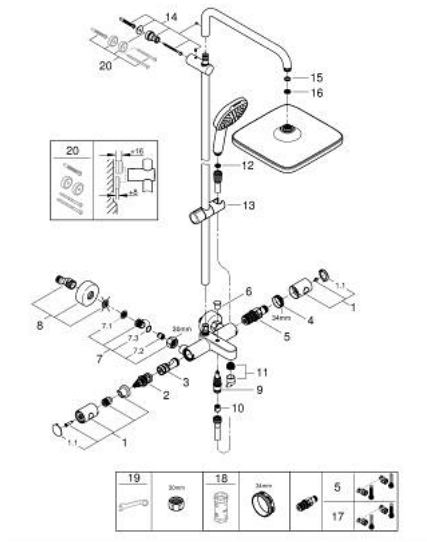

26 691 001 TEMPESTA SYSTEM 250 CUBE ΣΥΣΤΗΜΑ ΛΟΥΤΡΟΥ ΜΕ ΘΕΡΜΟΣΤΑΤΗ ΓΙΑ ΕΠΙΣΙΧΙΑ ΤΟΠΟΘΕΤΗΣΗ

ΑΝΤΑΛΛΑΚΤΙΚΑ , Νοεμβρίου 2021 – τώρα

1. 1: Μεταλλικό χερούλι 1/2" (Αριθμός ανταλλακτικού 47984000)
   - 1.1: Καπάκι (Αριθμός ανταλλακτικού 6458500M)
   - 2: Ροοστάτης ροής νερού (Αριθμός ανταλλακτικού 47364000)
   - 3: Παροχή νερού (Αριθμός ανταλλακτικού 47887000)
   - 4: Δακτύλιος στερέωσης (Αριθμός ανταλλακτικού 47743000)
   - 5: Θερμοστατικός μηχανισμός 1/2" (Αριθμός ανταλλακτικού 47439000)
   - 6: Κεφαλή Διανομέα (Αριθμός ανταλλακτικού 65648000)
   - 7: Βαλβίδα αντεπιστροφής (Αριθμός ανταλλακτικού 47189000)
   - 7.1: Φίλτρο ακαθαρσιών (Αριθμός ανταλλακτικού 0726400M)
   - 7.2: Βαλβίδα αντεπιστροφής (Αριθμός ανταλλακτικού 08565000)
   - 7.3: Ο-Ρινγκ Ø17 x Ø2 (Αριθμός ανταλλακτικού 0305500M)
   - 8: Σύνδεσμος σχήματος S (Αριθμός ανταλλακτικού 12662000)
   - 9: Διανομέας (Αριθμός ανταλλακτικού 65655000)
   - 10: Βαλβίδα αντεπιστροφής (Αριθμός ανταλλακτικού 08565000)
   - 11: Φίλτρο ροής (Αριθμός ανταλλακτικού 13926000)
   - 12: Φίλτρο ακαθαρσιών (Αριθμός ανταλλακτικού 0700200M)
   - 13: Ρυθμιζόμενο Στήριγμα τηλεφώνου βέργας (Αριθμός ανταλλακτικού 48609000)
   - 14: Στήριγμα βέργας ντους (Αριθμός ανταλλακτικού 48423000)
   - 15: Μόνωση Ø18,5 x Ø12 x 2 (Αριθμός ανταλλακτικού 0138900M)
   - 16: Φίλτρο ακαθαρσιών (Αριθμός ανταλλακτικού 48007000)
   - 17: GROHE TurboStat μηχανισμός 1/2" (Αριθμός ανταλλακτικού 47175000)*
   - 18: Κλειδί (Αριθμός ανταλλακτικού 19332000)*
   - 19: Special spanner (Αριθμός ανταλλακτικού 19377000)*
   - 20: δίσκος αντιστάθμισης (Αριθμός ανταλλακτικού 26496000)*
2. Προαιρετικά εξαρτήματα