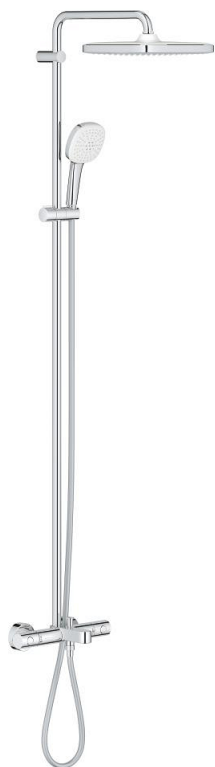

26 691 001 TEMPESTA SYSTEM 250 CUBE ΣΥΣΤΗΜΑ ΛΟΥΤΡΟΥ ΜΕ ΘΕΡΜΟΣΤΑΤΗ ΓΙΑ ΕΠΙΣΙΧΙΑ ΤΟΠΟΘΕΤΗΣΗ

ΠΕΡΙΓΡΑΦΗ ΠΡΟΪΟΝΤΟΣ

- Χρώμα: chrome
- αποτελούμενο από :
 - horizontal swivable 390 mm shower arm
 - exposed Safety Mixer with Aquadimmer function
 - allows change between:
 - head shower Tempesta 250 Cube (26 685)
 - spray pattern: Rain
 - maximum flow rate (at 3 bar): 7.3 l/min
 - head shower with white rear cover
 - with ball joint, rotation angle $\pm 10^\circ$
 - εκροή λουτρού
 - separate diverter for hand shower
 - hand shower Tempesta Cube 110 (27 571)
- 2 τύποι δέσμης: Rain, Jet
- μέγιστη παροχή (στα 3 bar): 5,6 λίτρα/λεπτό
- adjustable in height with gliding element
- Rotaflex TwistStop σπιράλ ντους 1750 mm 1/2" x 1/2" (28 410)
- maximum flow rate system (at 3 bar): 7.3 l/min (without bath inlet)
- GROHE EcoJoy - Less water, perfect flow
- GROHE TurboStat - compact cartridge with wax thermoelement
- διακόπτης ασφαλείας σε 38° C
- GROHE SafeStop Plus - optional temperature limiter at 43°C included
- GROHE SmartSwitch - easily rotate the dial to enjoy your preferred spray option
- GROHE DreamSpray - perfect spray pattern
- ShockProof silicone ring prevents damages caused by shower falling
- Φινίρισμα GROHE LongLife
- GROHE SpeedClean σύστημα αποφυγής αλάτων ασβεστίου
- Inner WaterGuide - inner insulation for surface protection
- TwistStop για την αποτροπή της συστρόφης του σπιράλ
- suitable for instantaneous heaters from 18 kW/h
- minimum flow rate 5 l/min.
- professional exclusive