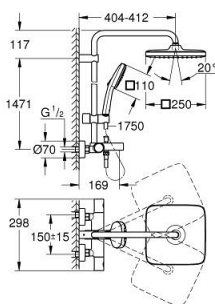

26 691 001 TEMPESTA SYSTEM 250 CUBE ΣΥΣΤΗΜΑ ΛΟΥΤΡΟΥ ΜΕ ΘΕΡΜΟΣΤΑΤΗ ΓΙΑ ΕΠΙΣΙΧΙΑ ΤΟΠΟΘΕΤΗΣΗ

ΠΕΡΙΓΡΑΦΗ ΠΡΟΪΟΝΤΟΣ

- Χρώμα: chrome
- αποτελούμενο από :
 - horizontal swivable 390 mm shower arm
 - exposed Safety Mixer with Aquadimmer function
 - allows change between:
 - head shower Tempesta 250 Cube (26 685)
 - spray pattern: Rain
 - maximum flow rate (at 3 bar): 7.3 l/min
 - head shower with white rear cover
 - with ball joint, rotation angle $\pm 10^\circ$
 - εκροή λουτρού
 - separate diverter for hand shower
 - hand shower Tempesta Cube 110 (27 571)
- 2 τύποι δέσμης: Rain, Jet
- μέγιστη παροχή (στα 3 bar): 5,6 λίτρα/λεπτό
- adjustable in height with gliding element
- Rotaflex TwistStop σπιράλ ντους 1750 mm 1/2" x 1/2" (28 410)
- maximum flow rate system (at 3 bar): 7.3 l/min (without bath inlet)
- GROHE EcoJoy - Less water, perfect flow
- GROHE TurboStat - compact cartridge with wax thermoelement
- διακόπτης ασφαλείας σε 38° C
- GROHE SafeStop Plus - optional temperature limiter at 43°C included
- GROHE SmartSwitch - easily rotate the dial to enjoy your preferred spray option
- GROHE DreamSpray - perfect spray pattern
- ShockProof silicone ring prevents damages caused by shower falling
- Φινίρισμα GROHE LongLife
- GROHE SpeedClean σύστημα αποφυγής αλάτων ασβεστίου
- Inner WaterGuide - inner insulation for surface protection
- TwistStop για την αποτροπή της συστρόφης του σπιράλ
- suitable for instantaneous heaters from 18 kW/h
- minimum flow rate 5 l/min.
- professional exclusive