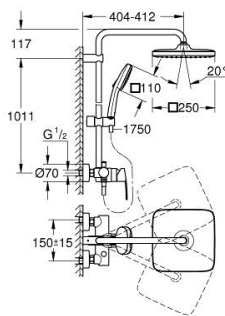

26 692 001 TEMPESTA SYSTEM 250 CUBE ΣΥΣΤΗΜΑ ΝΤΟΥΣ ΜΕ ΑΝΑΜΕΙΚΤΙΚΗ ΜΠΑΤΑΡΙΑ ΜΟΝΟΥ ΜΟΧΛΟΥ ΓΙΑ ΕΠΙΤΣΙΧΙΑ ΤΟΠΟΘΕΤΗΣΗ

ΠΕΡΙΓΡΑΦΗ ΠΡΟΪΟΝΤΟΣ (1/2)

- Χρώμα: chrome
- αποτελούμενο από :
 - horizontal swivable 390 mm shower arm (14 047)
 - exposed single-lever shower mixer with diverter
- allows change between:
 - head shower Tempesta 250 Cube (26 685)
 - spray pattern: Rain
 - maximum flow rate (at 3 bar): 7.3 l/min
 - head shower with white rear cover
 - with ball joint, rotation angle $\pm 10^\circ$
 - hand shower Tempesta Cube 110 (27 571)
 - 2 τύποι δέσμης: Rain, Jet
 - μέγιστη παροχή (στα 3 bar): 5,6 λίτρα/λεπτό
 - adjustable in height with gliding element
 - Rotaflex TwistStop σπιράλ ντους 1750 mm 1/2" x 1/2" (28 410)
 - maximum flow rate system (at 3 bar): 7.3 l/min
 - GROHE EcoJoy - Less water, perfect flow
 - 46 mm κεραμικός μηχανισμός
 - GROHE SmartSwitch - easily rotate the dial to enjoy your preferred spray option
 - GROHE DreamSpray - perfect spray pattern
 - ShockProof silicone ring prevents damages caused by shower falling
 - Φινίρισμα GROHE LongLife
 - GROHE SpeedClean σύστημα αποφυγήςαλάτων ασβεστίου
 - Inner WaterGuide - inner insulation for surface protection
 - TwistStop για την αποτροπήτης συστροφής του σπιράλ
 - suitable for instantaneous heaters from 18 kW/h
 - minimum flow rate 5 l/min.
 - ελάχιστη προτεινόμενη πίεση 1.0 bar

Pure Freude
an Wasser

26 692 001 TEMPESTA SYSTEM 250 CUBE ΣΥΣΤΗΜΑ ΝΤΟΥΣ ΜΕ ΑΝΑΜΕΙΚΤΙΚΗ ΜΠΑΤΑΡΙΑ ΜΟΝΟΥ ΜΟΧΛΟΥ ΓΙΑ ΕΠΙΤΣΙΧΙΑ ΤΟΠΟΘΕΤΗΣΗ

ΠΕΡΙΓΡΑΦΗ ΠΡΟΪΟΝΤΟΣ (2/2)

- professional exclusive