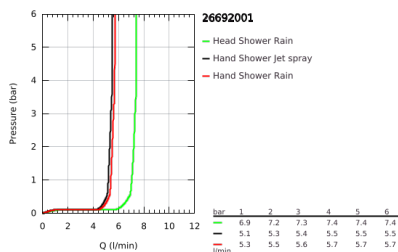

26 692 001 TEMPESTA SYSTEM 250 CUBE ΣΥΣΤΗΜΑ ΝΤΟΥΣ ΜΕ ΑΝΑΜΕΙΚΤΙΚΗ ΜΠΑΤΑΡΙΑ ΜΟΝΟΥ ΜΟΧΛΟΥ ΓΙΑ ΕΠΙΤΣΙΧΙΑ ΤΟΠΟΘΕΤΗΣΗ

ΠΕΡΙΓΡΑΦΗ ΠΡΟΪΟΝΤΟΣ (1/2)

- Χρώμα: chrome
- αποτελούμενο από :
 - horizontal swivable 390 mm shower arm (14 047)
 - exposed single-lever shower mixer with diverter
- allows change between:
 - head shower Tempesta 250 Cube (26 685)
 - spray pattern: Rain
 - maximum flow rate (at 3 bar): 7.3 l/min
 - head shower with white rear cover
 - with ball joint, rotation angle $\pm 10^\circ$
 - hand shower Tempesta Cube 110 (27 571)
 - 2 τύποι δέσμης: Rain, Jet
 - μέγιστη παροχή (στα 3 bar): 5,6 λίτρα/λεπτό
 - adjustable in height with gliding element
 - Rotaflex TwistStop σπιράλ ντους 1750 mm 1/2" x 1/2" (28 410)
 - maximum flow rate system (at 3 bar): 7.3 l/min
 - GROHE EcoJoy - Less water, perfect flow
 - 46 mm κεραμικός μηχανισμός
 - GROHE SmartSwitch - easily rotate the dial to enjoy your preferred spray option
 - GROHE DreamSpray - perfect spray pattern
 - ShockProof silicone ring prevents damages caused by shower falling
 - Φινίρισμα GROHE LongLife
 - GROHE SpeedClean σύστημα αποφυγήςαλάτων ασβεστίου
 - Inner WaterGuide - inner insulation for surface protection
 - TwistStop για την αποτροπήτης συστροφής του σπιράλ
 - suitable for instantaneous heaters from 18 kW/h
 - minimum flow rate 5 l/min.
 - ελάχιστη προτεινόμενη πίεση 1.0 bar