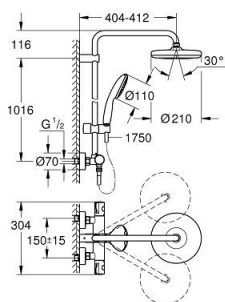

## 26 699 001 TEMPESTA SYSTEM 210 ΣΥΣΤΗΜΑ ΝΤΟΥΣ ΜΕ ΘΕΡΜΟΣΤΑΤΗ ΓΙΑ ΕΠΙΤΟΙΧΙΑ ΤΟΠΟΘΕΤΗΣΗ

### ΠΕΡΙΓΡΑΦΗ ΠΡΟΪΟΝΤΟΣ

- Χρώμα: chrome
- αποτελούμενο από :
  - horizontal swivable 390 mm shower arm
  - exposed Safety Mixer with Aquadimmer function
  - allows change between:
    - head shower Tempesta 210 (26 410)
    - spray plate white
    - spray pattern: Rain
  - με σφαιρική ένωση
  - γωνία περιστροφής  $\pm 15^\circ$
  - hand shower Tempesta 110 (27 923)
  - spray pattern: Rain
  - adjustable in height with gliding element
  - Rotaflex TwistStop σπιράλ ντους 1750 mm 1/2" x 1/2" (28 410)
  - maximum flow rate (at 3 bar): 7.8 l/min
  - GROHE EcoJoy - Less water, perfect flow
  - GROHE TurboStat - compact cartridge with wax thermoelement
  - διακόπτης ασφαλείας σε 38° C
  - GROHE SafeStop Plus - integrated temperature limiter at max 50° C
  - GROHE DreamSpray - perfect spray pattern
  - ShockProof silicone ring prevents damages caused by shower falling
  - Φινίρισμα GROHE LongLife
  - GROHE SpeedClean σύστημα αποφυγής αλάτων ασβεστίου
  - Inner WaterGuide - inner insulation for surface protection
  - TwistStop για την αποτροπή της συστολής του σπιράλ
  - ergonomic handles
  - suitable for instantaneous heaters from 18 kW/h
  - minimum flow rate 5 l/min.
  - optional upgrade: GROHE EasyReach tray (26 362)

## 26 699 001 TEMPESTA SYSTEM 210 ΣΥΣΤΗΜΑ ΝΤΟΥΣ ΜΕ ΘΕΡΜΟΣΤΑΤΗ ΓΙΑ ΕΠΙΤΣΙΧΙΑ ΤΟΠΟΘΕΤΗΣΗ