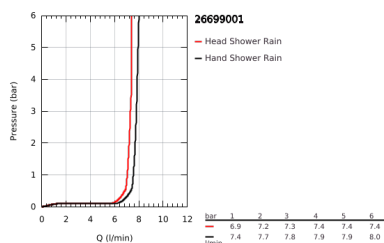

## 26 699 001 TEMPESTA SYSTEM 210 ΣΥΣΤΗΜΑ ΝΤΟΥΣ ΜΕ ΘΕΡΜΟΣΤΑΤΗ ΓΙΑ ΕΠΙΤΟΙΧΙΑ ΤΟΠΟΘΕΤΗΣΗ

### ΠΕΡΙΓΡΑΦΗ ΠΡΟΪΟΝΤΟΣ

- Χρώμα: chrome
- αποτελούμενο από :
  - horizontal swivable 390 mm shower arm
  - exposed Safety Mixer with Aquadimmer function
  - allows change between:
    - head shower Tempesta 210 (26 410)
    - spray plate white
    - spray pattern: Rain
  - με σφαιρική ένωση
  - γωνία περιστροφής  $\pm 15^\circ$
  - hand shower Tempesta 110 (27 923)
  - spray pattern: Rain
  - adjustable in height with gliding element
  - Rotaflex TwistStop σπιράλ ντους 1750 mm 1/2" x 1/2" (28 410)
  - maximum flow rate (at 3 bar): 7.8 l/min
  - GROHE EcoJoy - Less water, perfect flow
  - GROHE TurboStat - compact cartridge with wax thermoelement
  - διακόπτης ασφαλείας σε 38° C
  - GROHE SafeStop Plus - integrated temperature limiter at max 50° C
  - GROHE DreamSpray - perfect spray pattern
  - ShockProof silicone ring prevents damages caused by shower falling
  - Φινίρισμα GROHE LongLife
  - GROHE SpeedClean σύστημα αποφυγής αλάτων ασβεστίου
  - Inner WaterGuide - inner insulation for surface protection
  - TwistStop για την αποτροπή της συστολής του σπιράλ
  - ergonomic handles
  - suitable for instantaneous heaters from 18 kW/h
  - minimum flow rate 5 l/min.
  - optional upgrade: GROHE EasyReach tray (26 362)