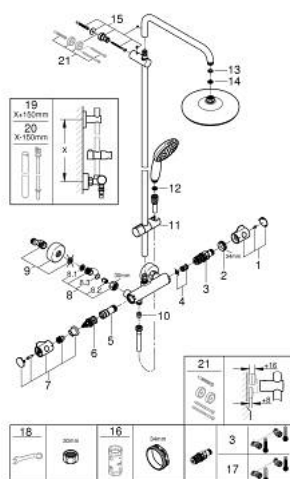

26 699 001 TEMPESTA SYSTEM 210 ΣΥΣΤΗΜΑ ΝΤΟΥΣ ΜΕ ΘΕΡΜΟΣΤΑΤΗ ΓΙΑ ΕΠΙΤΣΙΧΙΑ ΤΟΠΟΘΕΤΗΣΗ

ΑΝΤΑΛΛΑΚΤΙΚΑ , Νοεμβρίου 2021 – τώρα

1. 1: Temperature control handle (Αριθμός ανταλλακτικού 47982000)
2. 2: Δακτύλιος στερέωσης (Αριθμός ανταλλακτικού 47743000)
3. 3: Θερμοστατικός μηχανισμός 1/2" (Αριθμός ανταλλακτικού 47885000)
4. 4: Έδρανα (Αριθμός ανταλλακτικού 47398000)
5. 5: Παροχή νερού (Αριθμός ανταλλακτικού 47751000)
6. 6: Ροοστάτης ροής νερού (Αριθμός ανταλλακτικού 12433000)
7. 7: Shut-off handle Aquadimmer (Αριθμός ανταλλακτικού 49056000)
8. 8: Βαλβίδα αντεπιστροφής (Αριθμός ανταλλακτικού 47189000)
- 8.1: Φίλτρο ακαθαρσιών (Αριθμός ανταλλακτικού 0726400M)
- 8.2: Βαλβίδα αντεπιστροφής (Αριθμός ανταλλακτικού 08565000)
- 8.3: Ο-Ρινγκ Ø17 x Ø2 (Αριθμός ανταλλακτικού 0305500M)
12. 9: Σύνδεσμος σχήματος S (Αριθμός ανταλλακτικού 12662000)
13. 10: Βαλβίδα αντεπιστροφής (Αριθμός ανταλλακτικού 08565000)
14. 11: Ρυθμιζόμενο Στήριγμα τηλεφώνου βέργας (Αριθμός ανταλλακτικού 48609000)
15. 12: Φίλτρο ακαθαρσιών (Αριθμός ανταλλακτικού 0700200M)
16. 13: Μόνωση Ø18,5 x Ø12 x 2 (Αριθμός ανταλλακτικού 0138900M)
17. 14: Φίλτρο ακαθαρσιών (Αριθμός ανταλλακτικού 48007000)
18. 15: Στήριγμα βέργας ντους (Αριθμός ανταλλακτικού 48423000)
19. 16: Κλειδί (Αριθμός ανταλλακτικού 19332000)*
20. 17: GROHE TurboStat μηχανισμός 1/2" (Αριθμός ανταλλακτικού 47175000)*
21. 18: Special spanner (Αριθμός ανταλλακτικού 19377000)*
22. 19: Προέκταση συστήματος ντουζ (Αριθμός ανταλλακτικού 48514000)*
23. 20: Προέκταση συστήματος ντουζ (Αριθμός ανταλλακτικού 48515000)*
24. 21: δίσκος αντιστάθμισης (Αριθμός ανταλλακτικού 26496000)*

* Προαιρετικά εξαρτήματα