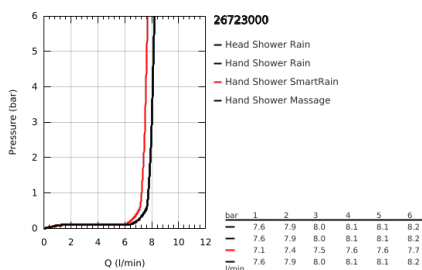

26 723 000 EUPHORIA SYSTEM 310 ΣΥΣΤΗΜΑ ΝΤΟΥΖ

ΠΕΡΙΓΡΑΦΗ ΠΡΟΪΟΝΤΟΣ (1/2)

- Χρώμα: chrome
- αποτελούμενο από :
 - horizontal swivable 450 mm shower arm
 - exposed Safety Mixer with Aquadimmer function
 - allows change between:
 - head shower Rainshower Mono 310 (26 562)
 - spray pattern: GROHE PureRain
 - maximum flow rate (at 3 bar): 8 l/min
 - με σφαιρική ένωση
 - γωνία περιστροφής ± 15°
- hand shower Euphoria 110 Massage (27 239)
 - spray patterns: Rain, Massage, SmartRain
 - maximum flow rate (at 3 bar): 8 l/min
 - adjustable in height with gliding element
 - shower hose Silverflex 1750 mm 1/2" x 1/2" (28 388)
 - AquaCalibrator limits maximum flow rate of system (at 3 bar): 8 l/min
 - minimum flow rate 5 l/min.
 - GROHE TurboStat - compact cartridge with wax thermoelement
 - διακόπτης ασφαλείας σε 38° C
 - GROHE SafeStop Plus - optional temperature limiter at 43°C included
 - GROHE CoolTouch - no risk of scalding
 - GROHE MetalGrip ergonomically shaped metal handles
 - GROHE DreamSpray - perfect spray pattern
 - Φινίρισμα GROHE LongLife
 - GROHE SprayDimmer - stepless flow rate adjustment
 - GROHE EcoJoy - Less water, perfect flow
 - Flexible Installation - 1 adjustable bracket for existing drill holes
 - Inner WaterGuide - inner insulation for surface protection
 - GROHE SpeedClean σύστημα αποφυγήςαλάτων ασβεστίου

Pure Freude
an Wasser

26 723 000 EUPHORIA SYSTEM 310 ΣΥΣΤΗΜΑ ΝΤΟΥΖ

ΠΕΡΙΓΡΑΦΗ ΠΡΟΪΟΝΤΟΣ (2/2)

- TwistStop για την αποτροπή της συστολής του σπιράλ
- suitable for instantaneous heaters from 18 kW/h
- optional upgrade: GROHE EasyReach tray (26 362)
- professional exclusive