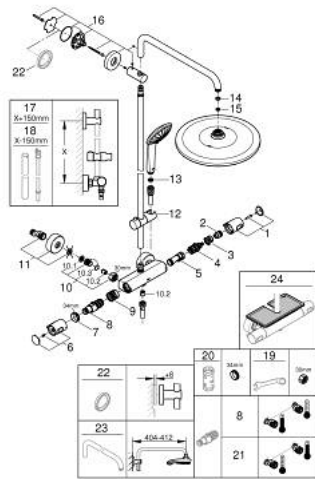

26 723 000 EUPHORIA SYSTEM 310 ΣΥΣΤΗΜΑ ΝΤΟΥΖ

ΑΝΤΑΛΛΑΚΤΙΚΑ , Ιανουαρίου 2020 – τώρα

- 1: Shut-off handle (Αριθμός ανταλλακτικού 47991000)
- 2: Δακτύλιος τερματισμού (Αριθμός ανταλλακτικού 47986000)
- 3: Δακτύλιος τερματισμού (Αριθμός ανταλλακτικού 47965000)
- 4: Ροοστάτης ροής νερού (Αριθμός ανταλλακτικού 47364000)
- 5: Παροχή νερού (Αριθμός ανταλλακτικού 47887000)
- 6: Λαβή (Αριθμός ανταλλακτικού 47992000)
- 7: Δακτύλιος στερέωσης (Αριθμός ανταλλακτικού 47743000)
- 8: Θερμοστατικός μηχανισμός 1/2" (Αριθμός ανταλλακτικού 47439000)
- 9: Race (Αριθμός ανταλλακτικού 47975000)
- 10: Βαλβίδα αντεπιστροφής (Αριθμός ανταλλακτικού 47189000)
- 10.1: Φίλτρο ακαθαρσιών (Αριθμός ανταλλακτικού 0726400M)
- 10.2: Βαλβίδα αντεπιστροφής (Αριθμός ανταλλακτικού 08565000)
- 10.3: Ο-Ρινγκ Ø17 x Ø2 (Αριθμός ανταλλακτικού 0305500M)
- 11: Σύνδεσμος σχήματος S (Αριθμός ανταλλακτικού 12662000)
- 12: Ρυθμιζόμενο Στήριγμα τηλεφώνου βέργας (Αριθμός ανταλλακτικού 12140000)
- 13: Φίλτρο ακαθαρσιών (Αριθμός ανταλλακτικού 0700200M)
- 14: Μόνωση Ø18,5 x Ø12 x 2 (Αριθμός ανταλλακτικού 0138900M)
- 15: Φίλτρο ακαθαρσιών (Αριθμός ανταλλακτικού 48007000)
- 16: Στήριγμα βέργας ντους (Αριθμός ανταλλακτικού 48279000)
- 17: Προέκταση συστήματος ντουζ (Αριθμός ανταλλακτικού 48514000)*
- 18: Προέκταση συστήματος ντουζ (Αριθμός ανταλλακτικού 48515000)*
- 19: Special spanner (Αριθμός ανταλλακτικού 19377000)*
- 20: Κλειδί (Αριθμός ανταλλακτικού 19332000)*
- 21: GROHE TurboStat μηχανισμός 1/2" (Αριθμός ανταλλακτικού 47175000)*
- 22: δίσκος αντιστάθμισης (Αριθμός ανταλλακτικού 27180000)*
- 23: Βραχίονας για συστήματα ντους (Αριθμός ανταλλακτικού 14047000)*
- 24: GROHE EasyReach δίσκος (Αριθμός ανταλλακτικού 26362LN1)*