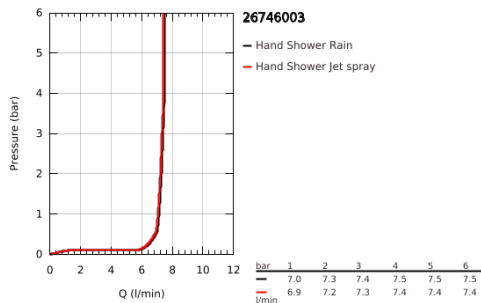

### ΠΕΡΙΓΡΑΦΗ ΠΡΟΪΟΝΤΟΣ

- Χρώμα: chrome
- spray patterns: Rain, Jet
- maximum flow rate (at 3 bar): 7.4 l/min
- GROHE EcoJoy - Less water, perfect flow
- GROHE SmartSwitch - easily rotate the dial to enjoy your preferred spray option
- GROHE DreamSpray - perfect spray pattern
- Φινίρισμα GROHE LongLife
- GROHE SpeedClean σύστημα αποφυγήςαλάτων ασβεστίου
- Inner WaterGuide - inner insulation for surface protection
- ShockProof silicone ring prevents damages caused by shower falling
- universal mounting system, fitting all standard shower hoses
- ελάχιστη προτεινόμενη πίεση 1.0 bar
- κατάλληλο για ταχυθερμοσίφωνες
- professional exclusive