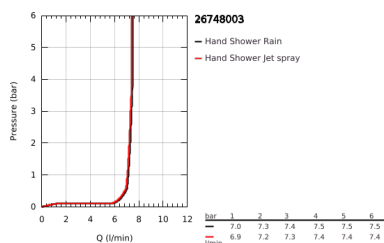

26 748 003 TEMPESTA CUBE 110 ΣΕΤ ΒΕΡΓΑΣ ΝΤΟΥΣ ΜΕ ΤΗΛΕΦΩΝΟ ΔΥΟ ΛΕΙΤΟΥΡΓΕΙΩΝ

ΠΕΡΙΓΡΑΦΗ ΠΡΟΪΟΝΤΟΣ

- Χρώμα: chrome
- αποτελούμενο από :
 - hand shower Tempesta Cube 110 (26 746)
 - spray patterns: Rain, Jet
 - shower rail, 600 mm (27 523)
 - maximum flow rate (at 3 bar): 7.4 l/min
 - σπινάλι Relaxflex 15750 mm 1/2" x 1/2" (28 154)
- GROHE EcoJoy - Less water, perfect flow
- GROHE SmartSwitch - easily rotate the dial to enjoy your preferred spray option
- GROHE DreamSpray - perfect spray pattern
- Φινίρισμα GROHE LongLife
- Flexible Installation - 1 adjustable bracket for existing drill holes
- adjustable rail holder (turn and glide shower holder)
- GROHE SpeedClean σύστημα αποφυγής αλάτων ασβεστίου
- Inner WaterGuide - inner insulation for surface protection
- ShockProof silicone ring prevents damages caused by shower falling
- ελάχιστη προτεινόμενη πίεση 1.0 bar
- κατάλληλο για ταχυθερμοσίφωνες
- professional exclusive