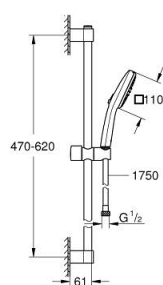

26 748 003 TEMPESTA CUBE 110 ΣΕΤ ΒΕΡΓΑΣ ΝΤΟΥΣ ΜΕ ΤΗΛΕΦΩΝΟ ΔΥΟ ΛΕΙΤΟΥΡΓΕΙΩΝ

ΠΕΡΙΓΡΑΦΗ ΠΡΟΪΟΝΤΟΣ

- Χρώμα: chrome
- αποτελούμενο από :
 - hand shower Tempesta Cube 110 (26 746)
 - spray patterns: Rain, Jet
 - shower rail, 600 mm (27 523)
 - maximum flow rate (at 3 bar): 7.4 l/min
 - σπινάλι Relaxflex 15750 mm 1/2" x 1/2" (28 154)
- GROHE EcoJoy - Less water, perfect flow
- GROHE SmartSwitch - easily rotate the dial to enjoy your preferred spray option
- GROHE DreamSpray - perfect spray pattern
- Φινίρισμα GROHE LongLife
- Flexible Installation - 1 adjustable bracket for existing drill holes
- adjustable rail holder (turn and glide shower holder)
- GROHE SpeedClean σύστημα αποφυγής αλάτων ασβεστίου
- Inner WaterGuide - inner insulation for surface protection
- ShockProof silicone ring prevents damages caused by shower falling
- ελάχιστη προτεινόμενη πίεση 1.0 bar
- κατάλληλο για ταχυθερμοσίφωνες
- professional exclusive

26 748 003 TEMPESTA CUBE 110 ΣΕΤ ΒΕΡΓΑΣ ΝΤΟΥΣ ΜΕ ΤΗΛΕΦΩΝΟ ΔΎΟ ΛΕΙΤΟΥΡΓΕΙΩΝ

ΑΝΤΑΛΛΑΚΤΙΚΑ , Απριλίου 2020 – τώρα

- 1: Στήριγμα βέργας ντους (Αριθμός ανταλλακτικού 48607000)
 - 2: Ρυθμιζόμενο Στήριγμα τηλεφώνου βέργας (Αριθμός ανταλλακτικού 48609000)
 - 3: Στήριγμα βέργας ντους (Αριθμός ανταλλακτικού 48608000)
 - 4: Φίλτρο ακαθαρσιών (Αριθμός ανταλλακτικού 0700200M)
 - 5: δίσκος αντιστάθμισης (Αριθμός ανταλλακτικού 48543001)*
- * Προαιρετικά εξαρτήματα