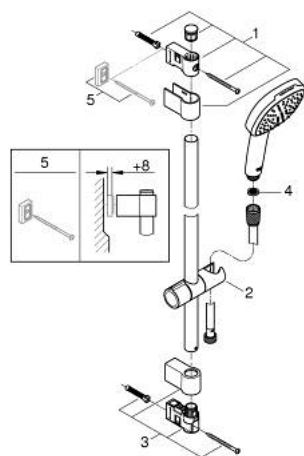

26 748 003 TEMPESTA CUBE 110 ΣΕΤ ΒΕΡΓΑΣ ΝΤΟΥΣ ΜΕ ΤΗΛΕΦΩΝΟ ΔΥΟ ΛΕΙΤΟΥΡΓΕΙΩΝ

ΠΕΡΙΓΡΑΦΗ ΠΡΟΪΟΝΤΟΣ

- Χρώμα: chrome
- αποτελούμενο από :
 - hand shower Tempesta Cube 110 (26 746)
 - spray patterns: Rain, Jet
 - shower rail, 600 mm (27 523)
 - maximum flow rate (at 3 bar): 7.4 l/min
 - σπινάλι Relaxflex 15750 mm 1/2" x 1/2" (28 154)
- GROHE EcoJoy - Less water, perfect flow
- GROHE SmartSwitch - easily rotate the dial to enjoy your preferred spray option
- GROHE DreamSpray - perfect spray pattern
- Φινίρισμα GROHE LongLife
- Flexible Installation - 1 adjustable bracket for existing drill holes
- adjustable rail holder (turn and glide shower holder)
- GROHE SpeedClean σύστημα αποφυγής αλάτων ασβεστίου
- Inner WaterGuide - inner insulation for surface protection
- ShockProof silicone ring prevents damages caused by shower falling
- ελάχιστη προτεινόμενη πίεση 1.0 bar
- κατάλληλο για ταχυθερμοσίφωνες
- professional exclusive

26 748 003 TEMPESTA CUBE 110 ΣΕΤ ΒΕΡΓΑΣ ΝΤΟΥΣ ΜΕ ΤΗΛΕΦΩΝΟ ΔΎΟ ΛΕΙΤΟΥΡΓΕΙΩΝ

ΑΝΤΑΛΛΑΚΤΙΚΑ , Απριλίου 2020 – τώρα

- 1: Στήριγμα βέργας ντους (Αριθμός ανταλλακτικού 48607000)
 - 2: Ρυθμιζόμενο Στήριγμα τηλεφώνου βέργας (Αριθμός ανταλλακτικού 48609000)
 - 3: Στήριγμα βέργας ντους (Αριθμός ανταλλακτικού 48608000)
 - 4: Φίλτρο ακαθαρσιών (Αριθμός ανταλλακτικού 0700200M)
 - 5: δίσκος αντιστάθμισης (Αριθμός ανταλλακτικού 48543001)*
- * Προαιρετικά εξαρτήματα