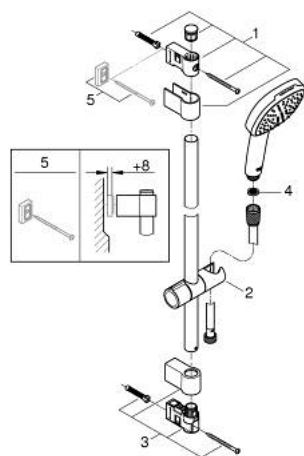

26 748 243 3 TEMPESTA CUBE 110 ΣΕΤ ΒΕΡΓΑΣ ΝΤΟΥΣ ΜΕ ΤΗΛΕΦΩΝΟ ΔΥΟ ΛΕΙΤΟΥΡΓΕΙΩΝ

ΠΕΡΙΓΡΑΦΗ ΠΡΟΪΟΝΤΟΣ

- Χρώμα: matte black
- αποτελούμενο από :
 - hand shower Tempesta Cube 110 (26 746)
 - spray patterns: Rain, Jet
 - maximum flow rate (at 3 bar): 7.4 l/min
 - shower rail, 600 mm (27 523)
 - shower hose 1750 mm 1/2" x 1/2" (28 388)
- GROHE EcoJoy - Less water, perfect flow
- GROHE SmartSwitch - easily rotate the dial to enjoy your preferred spray option
- GROHE DreamSpray - perfect spray pattern
- Flexible Installation - 1 adjustable bracket for existing drill holes
- adjustable rail holder (turn and glide shower holder)
- GROHE SpeedClean σύστημα αποφυγής αλάτων ασβεστίου
- Inner WaterGuide - inner insulation for surface protection
- ShockProof silicone ring prevents damages caused by shower falling
- ελάχιστη προτεινόμενη πίεση 1.0 bar
- κατάλληλο για ταχυθερμοσίφωνες
- professional exclusive

26 748 243 3 TEMPESTA CUBE 110 ΣΕΤ ΒΕΡΓΑΣ ΝΤΟΥΣ ΜΕ ΤΗΛΕΦΩΝΟ ΔΥΟ ΛΕΙΤΟΥΡΓΕΙΩΝ

ΑΝΤΑΛΛΑΚΤΙΚΑ , Φεβρουαρίου 2023 – τώρα

1: Στήριγμα βέργας ντους (Αριθμός ανταλλακτικού 486072430)

2: Ρυθμιζόμενο Στήριγμα τηλεφώνου βέργας (Αριθμός ανταλλακτικού 486092430)

3: Στήριγμα βέργας ντους (Αριθμός ανταλλακτικού 486082430)

4: Φίλτρο ακαθαρσιών (Αριθμός ανταλλακτικού 0700200M)

5: δίσκος αντισταθμίσης (Αριθμός ανταλλακτικού 48543001)*

* Προαιρετικά εξαρτήματα