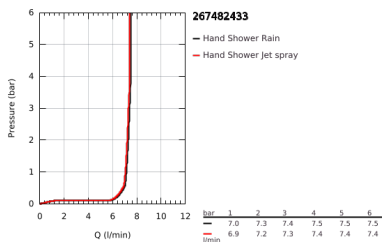

26 748 243 3 TEMPESTA CUBE 110 ΣΕΤ ΒΕΡΓΑΣ ΝΤΟΥΣ ΜΕ ΤΗΛΕΦΩΝΟ ΔΥΟ ΛΕΙΤΟΥΡΓΕΙΩΝ

ΠΕΡΙΓΡΑΦΗ ΠΡΟΪΟΝΤΟΣ

- Χρώμα: matte black
- αποτελούμενο από :
 - hand shower Tempesta Cube 110 (26 746)
 - spray patterns: Rain, Jet
 - maximum flow rate (at 3 bar): 7.4 l/min
 - shower rail, 600 mm (27 523)
 - shower hose 1750 mm 1/2" x 1/2" (28 388)
- GROHE EcoJoy - Less water, perfect flow
- GROHE SmartSwitch - easily rotate the dial to enjoy your preferred spray option
- GROHE DreamSpray - perfect spray pattern
- Flexible Installation - 1 adjustable bracket for existing drill holes
- adjustable rail holder (turn and glide shower holder)
- GROHE SpeedClean σύστημα αποφυγής αλάτων ασβεστίου
- Inner WaterGuide - inner insulation for surface protection
- ShockProof silicone ring prevents damages caused by shower falling
- ελάχιστη προτεινόμενη πίεση 1.0 bar
- κατάλληλο για ταχυθερμοσίφωνες
- professional exclusive