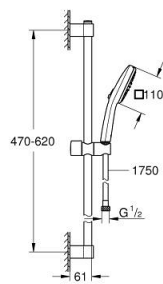

26 748 243 3 TEMPESTA CUBE 110 ΣΕΤ ΒΕΡΓΑΣ ΝΤΟΥΣ ΜΕ ΤΗΛΕΦΩΝΟ ΔΥΟ ΛΕΙΤΟΥΡΓΕΙΩΝ

ΠΕΡΙΓΡΑΦΗ ΠΡΟΪΟΝΤΟΣ

- Χρώμα: matte black
- αποτελούμενο από :
 - hand shower Tempesta Cube 110 (26 746)
 - spray patterns: Rain, Jet
 - maximum flow rate (at 3 bar): 7.4 l/min
 - shower rail, 600 mm (27 523)
 - shower hose 1750 mm 1/2" x 1/2" (28 388)
- GROHE EcoJoy - Less water, perfect flow
- GROHE SmartSwitch - easily rotate the dial to enjoy your preferred spray option
- GROHE DreamSpray - perfect spray pattern
- Flexible Installation - 1 adjustable bracket for existing drill holes
- adjustable rail holder (turn and glide shower holder)
- GROHE SpeedClean σύστημα αποφυγής αλάτων ασβεστίου
- Inner WaterGuide - inner insulation for surface protection
- ShockProof silicone ring prevents damages caused by shower falling
- ελάχιστη προτεινόμενη πίεση 1.0 bar
- κατάλληλο για ταχυθερμοσίφωνες
- professional exclusive

26 748 243 3 TEMPESTA CUBE 110 ΣΕΤ ΒΕΡΓΑΣ ΝΤΟΥΣ ΜΕ ΤΗΛΕΦΩΝΟ ΔΥΟ ΛΕΙΤΟΥΡΓΕΙΩΝ

ΑΝΤΑΛΛΑΚΤΙΚΑ , Φεβρουαρίου 2023 – τώρα

1: Στήριγμα βέργας ντους (Αριθμός ανταλλακτικού 486072430)

2: Ρυθμιζόμενο Στήριγμα τηλεφώνου βέργας (Αριθμός ανταλλακτικού 486092430)

3: Στήριγμα βέργας ντους (Αριθμός ανταλλακτικού 486082430)

4: Φίλτρο ακαθαρσιών (Αριθμός ανταλλακτικού 0700200M)

5: δίσκος αντισταθμίσης (Αριθμός ανταλλακτικού 48543001)*

* Προαιρετικά εξαρτήματα