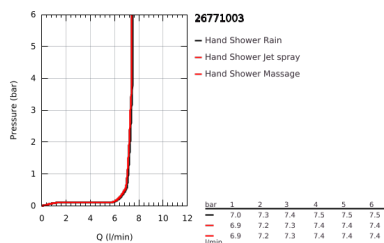

26 771 003 TEMPESTA 110 SHOWER RAIL SET 3 SPRAYS (RAIN, JET, MASSAGE)

ΠΕΡΙΓΡΑΦΗ ΠΡΟΪΟΝΤΟΣ

- Χρώμα: chrome
- αποτελούμενο από :
 - hand shower Tempesta 110 (28 419)
 - maximum flow rate (at 3 bar): 7.4 l/min
 - shower rail, 900 mm (27 524)
 - σπιράλ Relaxaflex 15750 mm 1/2" x 1/2" (28 154)
 - GROHE EcoJoy - Less water, perfect flow
 - GROHE SmartSwitch - easily rotate the dial to enjoy your preferred spray option
 - GROHE DreamSpray - perfect spray pattern
 - Φινίρισμα GROHE LongLife
 - Flexible Installation - 1 adjustable bracket for existing drill holes
 - adjustable rail holder (turn and glide shower holder)
 - GROHE SpeedClean σύστημα αποφυγής αλάτων ασβεστίου
 - Inner WaterGuide - inner insulation for surface protection
 - ShockProof silicone ring prevents damages caused by shower falling
 - ελάχιστη προτεινόμενη πίεση 1.0 bar
 - κατάλληλο για ταχυθερμοσίφωνες
 - professional exclusive

26 771 003 TEMPESTA 110 SHOWER RAIL SET 3 SPRAYS (RAIN, JET, MASSAGE)

ΑΝΤΑΛΛΑΚΤΙΚΑ , Απριλίου 2020 – τώρα

1: Στήριγμα βέργας ντους (Αριθμός ανταλλακτικού 48607000)

2: Ρυθμιζόμενο Στήριγμα τηλεφώνου βέργας (Αριθμός ανταλλακτικού 48609000)