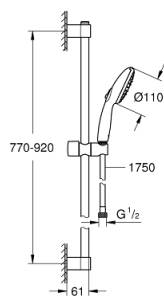

26 771 003 TEMPESTA 110 SHOWER RAIL SET 3 SPRAYS (RAIN, JET, MASSAGE)

ΠΕΡΙΓΡΑΦΗ ΠΡΟΪΟΝΤΟΣ

- Χρώμα: chrome
- αποτελούμενο από :
 - hand shower Tempesta 110 (28 419)
 - maximum flow rate (at 3 bar): 7.4 l/min
 - shower rail, 900 mm (27 524)
 - σπιράλ Relaxaflex 15750 mm 1/2" x 1/2" (28 154)
 - GROHE EcoJoy - Less water, perfect flow
 - GROHE SmartSwitch - easily rotate the dial to enjoy your preferred spray option
 - GROHE DreamSpray - perfect spray pattern
 - Φινίρισμα GROHE LongLife
 - Flexible Installation - 1 adjustable bracket for existing drill holes
 - adjustable rail holder (turn and glide shower holder)
 - GROHE SpeedClean σύστημα αποφυγής αλάτων ασβεστίου
 - Inner WaterGuide - inner insulation for surface protection
 - ShockProof silicone ring prevents damages caused by shower falling
 - ελάχιστη προτεινόμενη πίεση 1.0 bar
 - κατάλληλο για ταχυθερμοσίφωνες
 - professional exclusive

26 771 003 TEMPESTA 110 SHOWER RAIL SET 3 SPRAYS (RAIN, JET, MASSAGE)

ΑΝΤΑΛΛΑΚΤΙΚΑ , Απριλίου 2020 – τώρα

1: Στήριγμα βέργας ντους (Αριθμός ανταλλακτικού 48607000)

2: Ρυθμιζόμενο Στήριγμα τηλεφώνου βέργας (Αριθμός ανταλλακτικού 48609000)

3: Στήριγμα βέργας ντους (Αριθμός ανταλλακτικού 48608000)

4: Φίλτρο ακαθαρσιών (Αριθμός ανταλλακτικού 0700200M)

5: δίσκος αντιστάθμισης (Αριθμός ανταλλακτικού 48543001)*

* Προαιρετικά εξαρτήματα