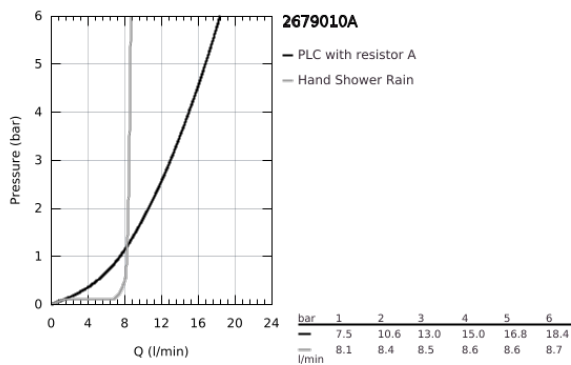

26 790 10A COSTA L ΜΠΑΤΑΡΙΑ ΠΟΛΛΑΠΛΩΝ ΧΡΗΣΕΩΝ, 1/2"

ΠΕΡΙΓΡΑΦΗ ΠΡΟΪΟΝΤΟΣ

- Χρώμα: chrome
- επίτοιχη
- μεταλλικές λαβές
- θερμικά μονωμένο
- βιδωτό
- GROHE Long-Life κεφαλή
- διανεμητής μπάνιο / ντους
- σύνδεσμοι σχήματος S
- γωνιακή σύνδεσης 3/4" χ 3/4" (12 419)
- ρουξούνι 300 mm (13 017)
- hand shower Tempesta 100, 1 spray, 9.5 l/min (27 923)
- σπιράλ Relexaflex 1500 mm 1/2"x 1/2" (28 151)
- στήριγμα ντους (28 605)
- Φινίρισμα GROHE LongLife