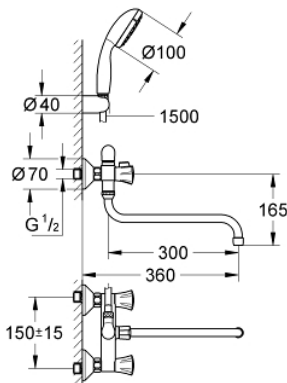

26 790 10A COSTA L ΜΠΑΤΑΡΙΑ ΠΟΛΛΑΠΛΩΝ ΧΡΗΣΕΩΝ, 1/2"

ΠΕΡΙΓΡΑΦΗ ΠΡΟΪΟΝΤΟΣ

- Χρώμα: chrome
- επίτοιχη
- μεταλλικές λαβές
- θερμικά μονωμένο
- βιδωτό
- GROHE Long-Life κεφαλή
- διανεμητής μπάνιο / ντους
- σύνδεσμοι σχήματος S
- γωνιακή σύνδεσης 3/4" χ 3/4" (12 419)
- ρουξούνι 300 mm (13 017)
- hand shower Tempesta 100, 1 spray, 9.5 l/min (27 923)
- σπιράλ Relexaflex 1500 mm 1/2"x 1/2" (28 151)
- στήριγμα ντους (28 605)
- Φινίρισμα GROHE LongLife

26 790 10A COSTA L ΜΠΑΤΑΡΙΑ ΠΟΛΛΑΠΛΩΝ ΧΡΗΣΕΩΝ, 1/2"

ΑΝΤΑΛΛΑΚΤΙΚΑ , Απριλίου 2017 – τώρα

1: Λαβή (Αριθμός ανταλλακτικού 45994000)

1.1: Ενθεμα ασφάλισης (Αριθμός ανταλλακτικού 0538600M)

2: Κεφαλή/ μηχανισμός 1/2" (Αριθμός ανταλλακτικού 07146000)

2.1: Ο-Ρινγκ Ø6 x Ø2 (Αριθμός ανταλλακτικού 0128300M)

2.2: Ο-Ρινγκ Ø18,2 x Ø1,7 (Αριθμός ανταλλακτικού 0392400M)

2.3: Λάστιχο στεγανοποίησης (Αριθμός ανταλλακτικού 0529100M)

3: Ρακόρ-Εδρα 1/2" (Αριθμός ανταλλακτικού 45044000)

9: Προέκταση 3/4", 20mm (Αριθμός ανταλλακτικού 0713000M)*

10: Screw for Costa/Avina products (Αριθμός ανταλλακτικού 48013000)*

11: Special spanner (Αριθμός ανταλλακτικού 19377000)*

* Προαιρετικά εξαρτήματα