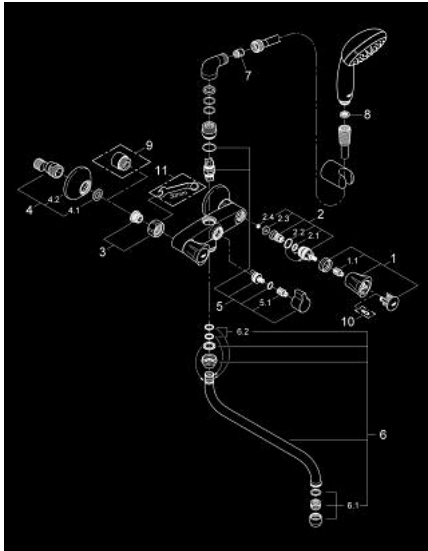

26 790 10A COSTA L ΜΠΑΤΑΡΙΑ ΠΟΛΛΑΠΛΩΝ ΧΡΗΣΕΩΝ, 1/2"

ΑΝΤΑΛΛΑΚΤΙΚΑ , Απριλίου 2017 – τώρα

1: Λαβή (Αριθμός ανταλλακτικού 45994000)

1.1: Ενθεμα ασφάλισης (Αριθμός ανταλλακτικού 0538600M)

2: Κεφαλή/ μηχανισμός 1/2" (Αριθμός ανταλλακτικού 07146000)

2.1: Ο-Ρινγκ Ø6 x Ø2 (Αριθμός ανταλλακτικού 0128300M)

2.2: Ο-Ρινγκ Ø18,2 x Ø1,7 (Αριθμός ανταλλακτικού 0392400M)

2.3: Λάστιχο στεγανοποίησης (Αριθμός ανταλλακτικού 0529100M)

3: Ρακόρ-Εδρα 1/2" (Αριθμός ανταλλακτικού 45044000)

4: Σύνδεσμος σχήματος S (Αριθμός ανταλλακτικού 12075000)

5: Σετ διανομέα (Αριθμός ανταλλακτικού 48006000)

5.1: Ενθεμα ασφάλισης (Αριθμός ανταλλακτικού 0538600M)

6: Ρουξόνι S sprout (Αριθμός ανταλλακτικού 13017000)

6.1: Φίλτρο ροής (Αριθμός ανταλλακτικού 13928000)

6.2: Δακτύλιος καλύμματος (Αριθμός ανταλλακτικού 0128500M)

7: Βαλβίδα αντεπιστροφής (Αριθμός ανταλλακτικού 08565000)

8: Φίλτρο ακαθαρσιών (Αριθμός ανταλλακτικού 0700200M)

9: Προέκταση 3/4", 20mm (Αριθμός ανταλλακτικού 0713000M)*

10: Screw for Costa/Avina products (Αριθμός ανταλλακτικού 48013000)*

11: Special spanner (Αριθμός ανταλλακτικού 19377000)*

* Προαιρετικά εξαρτήματα