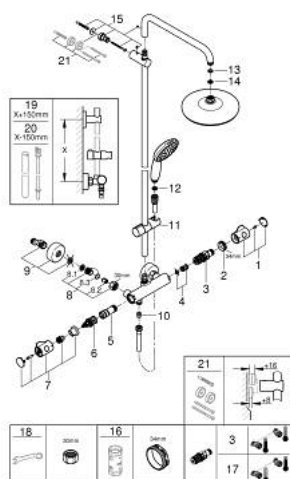

26 811 001 TEMPESTA SYSTEM 210 ΣΥΣΤΗΜΑ ΝΤΟΥΣ ΜΕ ΘΕΡΜΟΣΤΑΤΗ ΓΙΑ ΕΠΙΤΣΙΧΙΑ ΤΟΠΟΘΕΤΗΣΗ

ΑΝΤΑΛΛΑΚΤΙΚΑ , Νοεμβρίου 2021 – τώρα

1. 1: Temperature control handle (Αριθμός ανταλλακτικού 47981000)
2. 2: Δακτύλιος στερέωσης (Αριθμός ανταλλακτικού 47743000)
3. 3: Θερμοστατικός μηχανισμός 1/2" (Αριθμός ανταλλακτικού 47439000)
4. 4: Έδρανα (Αριθμός ανταλλακτικού 47398000)
5. 5: Παροχή νερού (Αριθμός ανταλλακτικού 47751000)
6. 6: Ροοστάτης ροής νερού (Αριθμός ανταλλακτικού 12433000)
7. 7: Shut-off handle Aquadimmer (Αριθμός ανταλλακτικού 49056000)
8. 8: Βαλβίδα αντεπιστροφής (Αριθμός ανταλλακτικού 47189000)
- 8.1: Φίλτρο ακαθαρσιών (Αριθμός ανταλλακτικού 0726400M)
- 8.2: Βαλβίδα αντεπιστροφής (Αριθμός ανταλλακτικού 08565000)
- 8.3: Ο-Ρινγκ Ø17 x Ø2 (Αριθμός ανταλλακτικού 0305500M)
12. 9: Σύνδεσμος σχήματος S (Αριθμός ανταλλακτικού 12662000)
13. 10: Βαλβίδα αντεπιστροφής (Αριθμός ανταλλακτικού 08565000)
14. 11: Ρυθμιζόμενο Στήριγμα τηλεφώνου βέργας (Αριθμός ανταλλακτικού 48609000)
15. 12: Φίλτρο ακαθαρσιών (Αριθμός ανταλλακτικού 0700200M)
16. 13: Μόνωση Ø18,5 x Ø12 x 2 (Αριθμός ανταλλακτικού 0138900M)
17. 14: Φίλτρο ακαθαρσιών (Αριθμός ανταλλακτικού 48007000)
18. 15: Στήριγμα βέργας ντους (Αριθμός ανταλλακτικού 48423000)
19. 16: Κλειδί (Αριθμός ανταλλακτικού 19332000)*
20. 17: GROHE TurboStat μηχανισμός 1/2" (Αριθμός ανταλλακτικού 47175000)*
21. 18: Special spanner (Αριθμός ανταλλακτικού 19377000)*
22. 19: Προέκταση συστήματος ντουζ (Αριθμός ανταλλακτικού 48514000)*
23. 20: Προέκταση συστήματος ντουζ (Αριθμός ανταλλακτικού 48515000)*
24. 21: δίσκος αντιστάθμισης (Αριθμός ανταλλακτικού 26496000)*

* Προαιρετικά εξαρτήματα