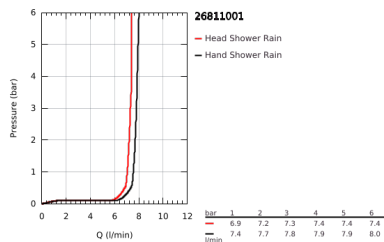

26 811 001 TEMPESTA SYSTEM 210 ΣΥΣΤΗΜΑ ΝΤΟΥΣ ΜΕ ΘΕΡΜΟΣΤΑΤΗ ΓΙΑ ΕΠΙΤΣΙΧΙΑ ΤΟΠΟΘΕΤΗΣΗ

ΠΕΡΙΓΡΑΦΗ ΠΡΟΪΟΝΤΟΣ

- Χρώμα: chrome
- αποτελούμενο από :
 - horizontal swivable 390 mm shower arm
 - exposed Safety Mixer with Aquadimmer function
 - allows change between:
 - head shower Tempesta 210 (26 410)
 - spray plate white
 - spray pattern: Rain
 - maximum flow rate (at 3 bar): 7.3 l/min
 - με σφαιρική ένωση
 - γωνία περιστροφής $\pm 15^\circ$
 - hand shower Tempesta 110 (27 923)
 - spray pattern: Rain
 - maximum flow rate (at 3 bar): 7.8 l/min
 - adjustable in height with gliding element
 - Rotaflex TwistStop σπιράλ ντους 1750 mm 1/2" x 1/2" (28 410)
 - maximum flow rate system (at 3 bar): 7.8 l/min
 - GROHE EcoJoy - Less water, perfect flow
 - GROHE TurboStat - compact cartridge with wax thermoelement
 - διακόπτης ασφαλείας σε 38° C
 - GROHE SafeStop Plus - optional temperature limiter at 43°C included
 - GROHE DreamSpray - perfect spray pattern
 - ShockProof silicone ring prevents damages caused by shower falling
 - Φινίρισμα GROHE LongLife
 - GROHE SpeedClean σύστημα αποφυγής αλάτων ασβεστίου
 - Inner WaterGuide - inner insulation for surface protection
 - TwistStop για την αποτροπή της συστολής του σπιράλ
 - suitable for instantaneous heaters from 18 kW/h
 - minimum flow rate 5 l/min.
 - optional upgrade: GROHE EasyReach tray (26 362)