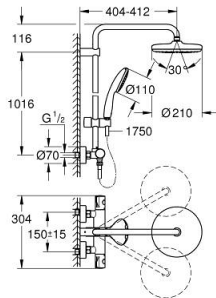

26 811 001 TEMPESTA SYSTEM 210 ΣΥΣΤΗΜΑ ΝΤΟΥΣ ΜΕ ΘΕΡΜΟΣΤΑΤΗ ΓΙΑ ΕΠΙΤΣΙΧΙΑ ΤΟΠΟΘΕΤΗΣΗ

ΠΕΡΙΓΡΑΦΗ ΠΡΟΪΟΝΤΟΣ

- Χρώμα: chrome
- αποτελούμενο από :
 - horizontal swivable 390 mm shower arm
 - exposed Safety Mixer with Aquadimmer function
 - allows change between:
 - head shower Tempesta 210 (26 410)
 - spray plate white
 - spray pattern: Rain
 - maximum flow rate (at 3 bar): 7.3 l/min
 - με σφαιρική ένωση
 - γωνία περιστροφής $\pm 15^\circ$
 - hand shower Tempesta 110 (27 923)
 - spray pattern: Rain
 - maximum flow rate (at 3 bar): 7.8 l/min
 - adjustable in height with gliding element
 - Rotaflex TwistStop σπιράλ ντους 1750 mm 1/2" x 1/2" (28 410)
 - maximum flow rate system (at 3 bar): 7.8 l/min
 - GROHE EcoJoy - Less water, perfect flow
 - GROHE TurboStat - compact cartridge with wax thermoelement
 - διακόπτης ασφαλείας σε 38° C
 - GROHE SafeStop Plus - optional temperature limiter at 43°C included
 - GROHE DreamSpray - perfect spray pattern
 - ShockProof silicone ring prevents damages caused by shower falling
 - Φινίρισμα GROHE LongLife
 - GROHE SpeedClean σύστημα αποφυγής αλάτων ασβεστίου
 - Inner WaterGuide - inner insulation for surface protection
 - TwistStop για την αποτροπή της συστολής του σπιράλ
 - suitable for instantaneous heaters from 18 kW/h
 - minimum flow rate 5 l/min.
 - optional upgrade: GROHE EasyReach tray (26 362)