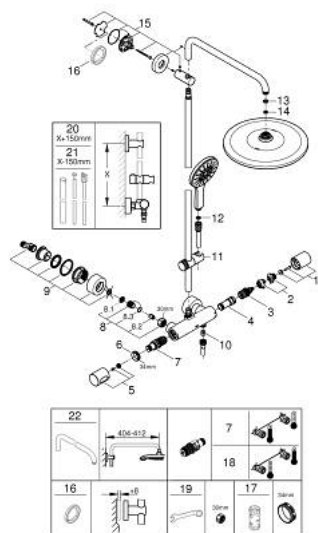

26 836 000 RAINSHOWER SMARTACTIVE 310 ΣΥΣΤΗΜΑ ΝΤΟΥΣ ΜΕ ΘΕΡΜΟΣΤΑΤΗ ΓΙΑ ΕΠΙΤΣΙΧΙΑ ΤΟΠΟΘΕΤΗΣΗ

ΑΝΤΑΛΛΑΚΤΙΚΑ , Νοεμβρίου 2021 – τώρα

1. 1: Aquadimmer handle (Αριθμός ανταλλακτικού 47804000)
  2. 2: Τερματισμός (Αριθμός ανταλλακτικού 47723000)
  3. 3: Ροοστάτης ροής νερού (Αριθμός ανταλλακτικού 47364000)
  4. 4: Παροχή νερού (Αριθμός ανταλλακτικού 47887000)
  5. 5: Λαβή κλίμακας με μοχλό (Αριθμός ανταλλακτικού 47811000)
  6. 6: Δακτύλιος στερέωσης (Αριθμός ανταλλακτικού 47743000)
  7. 7: Θερμοστατικός μηχανισμός 1/2" (Αριθμός ανταλλακτικού 47439000)
  8. 8: Βαλβίδα αντεπιστροφής (Αριθμός ανταλλακτικού 47189000)
  - 8.1: Φίλτρο ακαθαρσιών (Αριθμός ανταλλακτικού 0726400M)
  - 8.2: Βαλβίδα αντεπιστροφής (Αριθμός ανταλλακτικού 08565000)
  - 8.3: Ο-Ριγκ $\varnothing 17 \times \varnothing 2$ (Αριθμός ανταλλακτικού 0305500M)
  12. 9: Σύνδεσμος σχήματος S (Αριθμός ανταλλακτικού 12693000)
  13. 10: Βαλβίδα αντεπιστροφής (Αριθμός ανταλλακτικού 08565000)
  14. 11: Ρυθμιζόμενο Στήριγμα τηλεφώνου βέργας (Αριθμός ανταλλακτικού 48424000)
  15. 12: Φίλτρο ακαθαρσιών (Αριθμός ανταλλακτικού 0700200M)
  16. 13: Μόνωση $\varnothing 18,5 \times \varnothing 12 \times 2$ (Αριθμός ανταλλακτικού 0138900M)
  17. 14: Φίλτρο ακαθαρσιών (Αριθμός ανταλλακτικού 48007000)
  18. 15: Στήριγμα βέργας ντους (Αριθμός ανταλλακτικού 48279000)
  19. 16: δίσκος αντιστάθμισης (Αριθμός ανταλλακτικού 27180000)*
  20. 17: Κλειδί (Αριθμός ανταλλακτικού 19332000)*
  21. 18: GROHE TurboStat μηχανισμός 1/2" (Αριθμός ανταλλακτικού 47175000)*
  22. 19: Special spanner (Αριθμός ανταλλακτικού 19377000)*
  23. 20: Πρόεκταση συστήματος ντους (Αριθμός ανταλλακτικού 48053000)*
  24. 21: Πρόεκταση συστήματος ντους (Αριθμός ανταλλακτικού 48054000)*
  25. 22: Βραχίονας για συστήματα ντους (Αριθμός ανταλλακτικού 14047000)*
2. Προαιρετικά εξαρτήματα