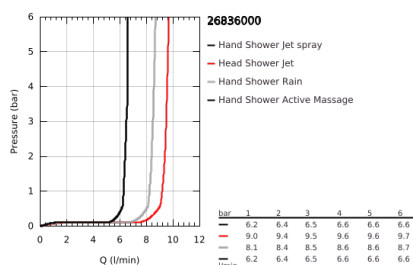

26 836 000 RAINSHOWER SMARTACTIVE 310 ΣΥΣΤΗΜΑ ΝΤΟΥΣ ΜΕ ΘΕΡΜΟΣΤΑΤΗ ΓΙΑ ΕΠΙΤΟΙΧΙΑ ΤΟΠΟΘΕΤΗΣΗ

ΠΕΡΙΓΡΑΦΗ ΠΡΟΪΟΝΤΟΣ

- Χρώμα: chrome
- αποτελούμενο από :
 - horizontal swivable 450 mm shower arm
 - exposed Safety Mixer with Aquadimmer function
 - allows change between:
 - head shower Rainshower Mono 310
 - με σφαιρική ένωση
 - γωνία περιστροφής $\pm 15^\circ$
 - hand shower Rainshower SmartActive 130
 - adjustable in height with gliding element
 - including performance grip
- Silverflex shower hose 1750 mm
- 9.5 l/min flow limiter
- GROHE TurboStat - compact cartridge with wax thermoelement
- διακόπτης ασφαλείας σε 38°C
- GROHE SafeStop Plus - optional temperature limiter at 43°C included
- GROHE CoolTouch - no risk of scalding
- GROHE DreamSpray - perfect spray pattern
- GROHE SmartTip showering spray selection via push of a ring
- Φινίρισμα GROHE LongLife
- Flexible Installation - 1 adjustable bracket for existing drill holes
- GROHE SpeedClean σύστημα αποφυγής αλάτων ασβεστίου
- suitable for instantaneous heaters from 18 kW/h
- minimum flow rate 7 l/min.
- DR - μπρούντζος