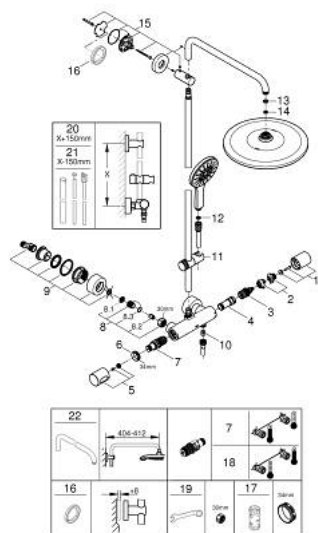

26 836 A00 RAINSHOWER SMARTACTIVE 310 ΣΥΣΤΗΜΑ ΝΤΟΥΣ ΜΕ ΘΕΡΜΟΣΤΑΤΗ ΓΙΑ ΕΠΙΤΟΙΧΙΑ ΤΟΠΟΘΕΤΗΣΗ

ΑΝΤΑΛΛΑΚΤΙΚΑ , Ιουλίου 2021 – τώρα

1. 1: shut-off handle aquadimmer (Αριθμός ανταλλακτικού 47804A00)
  2. 2: Τερματισμός (Αριθμός ανταλλακτικού 47723000)
  3. 3: Ροοστάτης ροής νερού (Αριθμός ανταλλακτικού 47364000)
  4. 4: Παροχή νερού (Αριθμός ανταλλακτικού 47887000)
  5. 5: temperature control handle (Αριθμός ανταλλακτικού 47811A00)
  6. 6: Δακτύλιος στερέωσης (Αριθμός ανταλλακτικού 47743000)
  7. 7: Θερμοστατικός μηχανισμός 1/2" (Αριθμός ανταλλακτικού 47439000)
  8. 8: Βαλβίδα αντεπιστροφής (Αριθμός ανταλλακτικού 47189A00)
  - 8.1: Φίλτρο ακαθαρσιών (Αριθμός ανταλλακτικού 0726400M)
  - 8.2: Βαλβίδα αντεπιστροφής (Αριθμός ανταλλακτικού 08565000)
  - 8.3: O-Ρινγκ Ø17 x Ø2 (Αριθμός ανταλλακτικού 0305500M)
  12. 9: Σύνδεσμος σχήματος S (Αριθμός ανταλλακτικού 12693A00)
  13. 10: Βαλβίδα αντεπιστροφής (Αριθμός ανταλλακτικού 08565000)
  14. 11: Ρυθμιζόμενο Στήριγμα τηλεφώνου βέργας (Αριθμός ανταλλακτικού 48424A00)
  15. 12: Φίλτρο ακαθαρσιών (Αριθμός ανταλλακτικού 0700200M)
  16. 13: Μόνωση Ø18,5 x Ø12 x 2 (Αριθμός ανταλλακτικού 0138900M)
  17. 14: Φίλτρο ακαθαρσιών (Αριθμός ανταλλακτικού 48007000)
  18. 15: Στήριγμα βέργας ντους (Αριθμός ανταλλακτικού 48279A00)
  19. 17: Κλειδί (Αριθμός ανταλλακτικού 19332000)*
  20. 18: GROHE TurboStat μηχανισμός 1/2" (Αριθμός ανταλλακτικού 47175000)*
  21. 19: Special spanner (Αριθμός ανταλλακτικού 19377000)*
2. Προαιρετικά εξαρτήματα