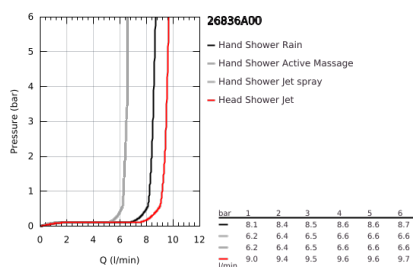

26 836 A00 RAINSHOWER SMARTACTIVE 310 ΣΥΣΤΗΜΑ ΝΤΟΥΣ ΜΕ ΘΕΡΜΟΣΤΑΤΗ ΓΙΑ ΕΠΙΤΟΙΧΙΑ ΤΟΠΟΘΕΤΗΣΗ

ΠΕΡΙΓΡΑΦΗ ΠΡΟΪΟΝΤΟΣ

- Χρώμα: hard graphite
- αποτελούμενο από :
 - horizontal swivable 450 mm shower arm
 - exposed Safety Mixer with Aquadimmer function
 - allows change between:
 - head shower Rainshower Mono 310
 - maximum flow rate (at 3 bar): 9.5 l/min
 - με σφαιρική ένωση
 - γωνία περιστροφής $\pm 15^\circ$
 - hand shower Rainshower SmartActive 130
 - maximum flow rate (at 3 bar): 8.5 l/min
 - adjustable in height with gliding element
 - including performance grip
 - Silverflex shower hose 1750 mm
 - GROHE EcoJoy - Less water, perfect flow
 - GROHE TurboStat - compact cartridge with wax thermoelement
 - διακόπτης ασφαλείας σε 38°C
 - GROHE SafeStop Plus - optional temperature limiter at 43°C included
 - GROHE CoolTouch - no risk of scalding
 - GROHE DreamSpray - perfect spray pattern
 - GROHE SmartTip showering spray selection via push of a ring
 - Φινίρισμα GROHE LongLife
 - Flexible Installation - 1 adjustable bracket for existing drill holes
 - GROHE SpeedClean σύστημα αποφυγής αλάτων ασβεστίου
 - suitable for instantaneous heaters from 18 kW/h
 - minimum flow rate 5 l/min.
 - DR - μπρούντζος