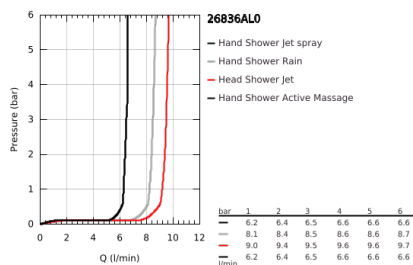

26 836 AL0 RAINSHOWER SMARTACTIVE 310 ΣΥΣΤΗΜΑ ΝΤΟΥΣ ΜΕ ΘΕΡΜΟΣΤΑΤΗ ΓΙΑ ΕΠΙΤΟΙΧΙΑ ΤΟΠΟΘΕΤΗΣΗ

ΠΕΡΙΓΡΑΦΗ ΠΡΟΪΟΝΤΟΣ

- Χρώμα: brushed hard graphite
- αποτελούμενο από :
 - horizontal swivable 450 mm shower arm
 - exposed Safety Mixer with Aquadimmer function
 - allows change between:
 - head shower Rainshower Mono 310
 - maximum flow rate (at 3 bar): 9.5 l/min
 - με σφαιρική ένωση
 - γωνία περιστροφής ± 15°
 - hand shower Rainshower SmartActive 130
 - maximum flow rate (at 3 bar): 8.5 l/min
 - adjustable in height with gliding element
 - including performance grip
 - Silverflex shower hose 1750 mm
 - GROHE EcoJoy - Less water, perfect flow
 - GROHE TurboStat - compact cartridge with wax thermoelement
 - διακόπτης ασφαλείας σε 38° C
 - GROHE SafeStop Plus - optional temperature limiter at 43°C included
 - GROHE CoolTouch - no risk of scalding
 - GROHE DreamSpray - perfect spray pattern
 - GROHE SmartTip showering spray selection via push of a ring
 - Φινίρισμα GROHE LongLife
 - Flexible Installation - 1 adjustable bracket for existing drill holes
 - GROHE SpeedClean σύστημα αποφυγής αλάτων ασβεστίου
 - suitable for instantaneous heaters from 18 kW/h
 - minimum flow rate 5 l/min.
 - DR - μπρούντζος