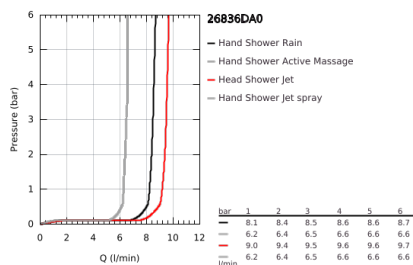

## 26 836 DA0 RAINSHOWER SMARTACTIVE 310 ΣΥΣΤΗΜΑ ΝΤΟΥΣ ΜΕ ΘΕΡΜΟΣΤΑΤΗ ΓΙΑ ΕΠΙΣΙΧΙΑ ΤΟΠΟΘΕΤΗΣΗ

### ΠΕΡΙΓΡΑΦΗ ΠΡΟΪΟΝΤΟΣ

- Χρώμα: warm sunset
- αποτελούμενο από :
  - horizontal swivable 450 mm shower arm
  - exposed Safety Mixer with Aquadimmer function
  - allows change between:
    - head shower Rainshower Mono 310
    - maximum flow rate (at 3 bar): 9.5 l/min
  - με σφαιρική ένωση
  - γωνία περιστροφής ± 15°
  - hand shower Rainshower SmartActive 130
  - maximum flow rate (at 3 bar): 8.5 l/min
  - adjustable in height with gliding element
  - including performance grip
  - Silverflex shower hose 1750 mm
  - GROHE EcoJoy - Less water, perfect flow
  - GROHE TurboStat - compact cartridge with wax thermoelement
  - διακόπτης ασφαλείας σε 38° C
  - GROHE SafeStop Plus - optional temperature limiter at 43°C included
  - GROHE CoolTouch - no risk of scalding
  - GROHE DreamSpray - perfect spray pattern
  - GROHE SmartTip showering spray selection via push of a ring
  - Φινίρισμα GROHE LongLife
  - Flexible Installation - 1 adjustable bracket for existing drill holes
  - GROHE SpeedClean σύστημα αποφυγής αλάτων ασβεστίου
  - suitable for instantaneous heaters from 18 kW/h
  - minimum flow rate 5 l/min.
  - DR - μπρούντζος