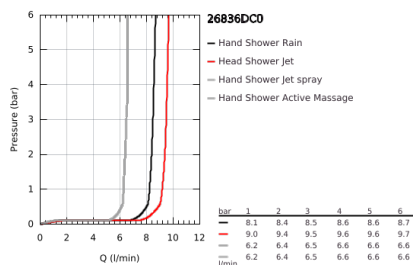

26 836 DC0 RAINSHOWER SMARTACTIVE 310 ΣΥΣΤΗΜΑ ΝΤΟΥΣ ΜΕ ΘΕΡΜΟΣΤΑΤΗ ΓΙΑ ΕΠΙΣΙΧΙΑ ΤΟΠΟΘΕΤΗΣΗ

ΠΕΡΙΓΡΑΦΗ ΠΡΟΪΟΝΤΟΣ

- Χρώμα: supersteel
- αποτελούμενο από :
 - horizontal swivable 450 mm shower arm
 - exposed Safety Mixer with Aquadimmer function
 - allows change between:
 - head shower Rainshower Mono 310
 - maximum flow rate (at 3 bar): 9.5 l/min
 - με σφαιρική ένωση
 - γωνία περιστροφής ± 15°
 - hand shower Rainshower SmartActive 130
 - maximum flow rate (at 3 bar): 8.5 l/min
 - adjustable in height with gliding element
 - including performance grip
 - Silverflex shower hose 1750 mm
 - GROHE EcoJoy - Less water, perfect flow
 - GROHE TurboStat - compact cartridge with wax thermoelement
 - διακόπτης ασφαλείας σε 38° C
 - GROHE SafeStop Plus - optional temperature limiter at 43°C included
 - GROHE CoolTouch - no risk of scalding
 - GROHE DreamSpray - perfect spray pattern
 - GROHE SmartTip showering spray selection via push of a ring
 - Φινίρισμα GROHE LongLife
 - Flexible Installation - 1 adjustable bracket for existing drill holes
 - GROHE SpeedClean σύστημα αποφυγής αλάτων ασβεστίου
 - suitable for instantaneous heaters from 18 kW/h
 - minimum flow rate 5 l/min.
 - DR - μπρούντζος