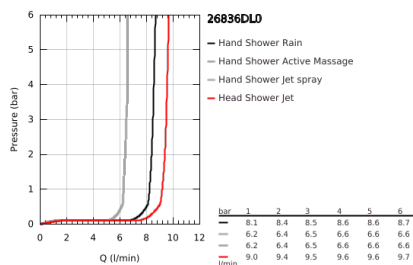

## 26 836 DL0 RAINSHOWER SMARTACTIVE 310 ΣΥΣΤΗΜΑ ΝΤΟΥΣ ΜΕ ΘΕΡΜΟΣΤΑΤΗ ΓΙΑ ΕΠΙΤΟΙΧΙΑ ΤΟΠΟΘΕΤΗΣΗ

### ΠΕΡΙΓΡΑΦΗ ΠΡΟΪΟΝΤΟΣ

- Χρώμα: brushed warm sunset
- αποτελούμενο από :
  - horizontal swivable 450 mm shower arm
  - exposed Safety Mixer with Aquadimmer function
  - allows change between:
    - head shower Rainshower Mono 310
    - maximum flow rate (at 3 bar): 9.5 l/min
  - με σφαιρική ένωση
  - γωνία περιστροφής ± 15°
  - hand shower Rainshower SmartActive 130
    - maximum flow rate (at 3 bar): 8.5 l/min
  - adjustable in height with gliding element
  - including performance grip
  - Silverflex shower hose 1750 mm
  - GROHE EcoJoy - Less water, perfect flow
  - GROHE TurboStat - compact cartridge with wax thermoelement
  - διακόπτης ασφαλείας σε 38° C
  - GROHE SafeStop Plus - optional temperature limiter at 43°C included
  - GROHE CoolTouch - no risk of scalding
  - GROHE DreamSpray - perfect spray pattern
  - GROHE SmartTip showering spray selection via push of a ring
  - Φινίρισμα GROHE LongLife
  - Flexible Installation - 1 adjustable bracket for existing drill holes
  - GROHE SpeedClean σύστημα αποφυγής αλάτων ασβεστίου
  - suitable for instantaneous heaters from 18 kW/h
  - minimum flow rate 5 l/min.
  - DR - μπρούντζος