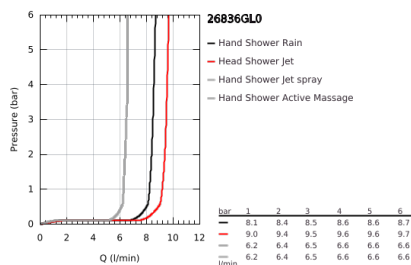

## 26 836 GL0 RAINSHOWER SMARTACTIVE 310 ΣΥΣΤΗΜΑ ΝΤΟΥΣ ΜΕ ΘΕΡΜΟΣΤΑΤΗ ΓΙΑ ΕΠΙΣΙΧΙΑ ΤΟΠΟΘΕΤΗΣΗ

### ΠΕΡΙΓΡΑΦΗ ΠΡΟΪΟΝΤΟΣ

- Χρώμα: cool sunrise
- αποτελούμενο από :
  - horizontal swivable 450 mm shower arm
  - exposed Safety Mixer with Aquadimmer function
  - allows change between:
    - head shower Rainshower Mono 310
    - maximum flow rate (at 3 bar): 9.5 l/min
  - με σφαιρική ένωση
  - γωνία περιστροφής ± 15°
  - hand shower Rainshower SmartActive 130
  - maximum flow rate (at 3 bar): 8.5 l/min
  - adjustable in height with gliding element
  - including performance grip
  - Silverflex shower hose 1750 mm
  - GROHE EcoJoy - Less water, perfect flow
  - GROHE TurboStat - compact cartridge with wax thermoelement
  - διακόπτης ασφαλείας σε 38° C
  - GROHE SafeStop Plus - optional temperature limiter at 43°C included
  - GROHE CoolTouch - no risk of scalding
  - GROHE DreamSpray - perfect spray pattern
  - GROHE SmartTip showering spray selection via push of a ring
  - Φινίρισμα GROHE LongLife
  - Flexible Installation - 1 adjustable bracket for existing drill holes
  - GROHE SpeedClean σύστημα αποφυγής αλάτων ασβεστίου
  - suitable for instantaneous heaters from 18 kW/h
  - minimum flow rate 5 l/min.
  - DR - μπρούντζος