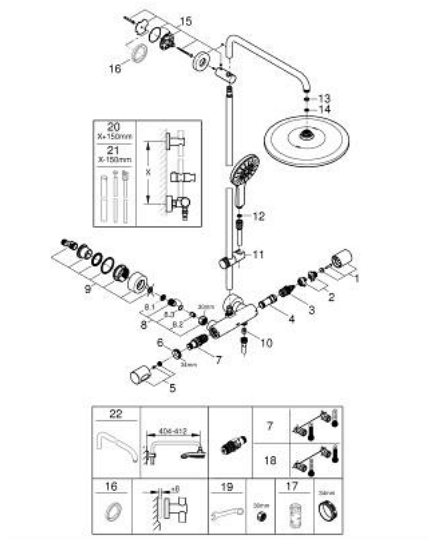

26 836 GL0 RAINSHOWER SMARTACTIVE 310 ΣΥΣΤΗΜΑ ΝΤΟΥΣ ΜΕ ΘΕΡΜΟΣΤΑΤΗ ΓΙΑ ΕΠΙΤΟΙΧΙΑ ΤΟΠΟΘΕΤΗΣΗ

ΑΝΤΑΛΛΑΚΤΙΚΑ , Ιουλίου 2021 – τώρα

1. 1: shut-off handle aquadimmer (Αριθμός ανταλλακτικού 47804GL0)
2. 2: Τερματισμός (Αριθμός ανταλλακτικού 47723000)
3. 3: Ροοστάτης ροής νερού (Αριθμός ανταλλακτικού 47364000)
4. 4: Παροχή νερού (Αριθμός ανταλλακτικού 47887000)
5. 5: temperature control handle (Αριθμός ανταλλακτικού 47811GL0)
6. 6: Δακτύλιος στερέωσης (Αριθμός ανταλλακτικού 47743000)
7. 7: Θερμοστατικός μηχανισμός 1/2" (Αριθμός ανταλλακτικού 47439000)
8. 8: non-return valves (Αριθμός ανταλλακτικού 47189GL0)
- 8.1: Φίλτρο ακαθαρσιών (Αριθμός ανταλλακτικού 0726400M)
- 8.2: Βαλβίδα αντεπιστροφής (Αριθμός ανταλλακτικού 08565000)
- 8.3: O-Ρινγκ Ø17 x Ø2 (Αριθμός ανταλλακτικού 0305500M)
12. 9: Σύνδεσμος σχήματος S (Αριθμός ανταλλακτικού 12693GL0)
13. 10: Βαλβίδα αντεπιστροφής (Αριθμός ανταλλακτικού 08565000)
14. 11: Ρυθμιζόμενο Στήριγμα τηλεφώνου βέργας (Αριθμός ανταλλακτικού 48424GL0)
15. 12: Φίλτρο ακαθαρσιών (Αριθμός ανταλλακτικού 0700200M)
16. 13: Μόνωση Ø18,5 x Ø12 x 2 (Αριθμός ανταλλακτικού 0138900M)
17. 14: Φίλτρο ακαθαρσιών (Αριθμός ανταλλακτικού 48007000)
18. 15: Στήριγμα βέργας ντους (Αριθμός ανταλλακτικού 48279GL0)
19. 17: Κλειδί (Αριθμός ανταλλακτικού 19332000)*
20. 18: GROHE TurboStat μηχανισμός 1/2" (Αριθμός ανταλλακτικού 47175000)*
21. 19: Special spanner (Αριθμός ανταλλακτικού 19377000)*

* Προαιρετικά εξαρτήματα