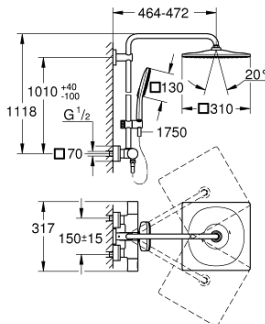

26 837 A00 RAINSHOWER SMARTACTIVE 310 CUBE ΣΥΣΤΗΜΑ ΝΤΟΥΣ ΜΕ ΘΕΡΜΟΣΤΑΤΗ ΓΙΑ ΕΠΙΤΟΙΧΙΑ ΤΟΠΟΘΕΤΗΣΗ

ΠΕΡΙΓΡΑΦΗ ΠΡΟΪΟΝΤΟΣ

- Χρώμα: hard graphite
- αποτελούμενο από :
 - horizontal swivable 450 mm shower arm
 - exposed Safety Mixer with Aquadimmer function
 - allows change between:
 - head shower Rainshower Mono 310 Cube
 - maximum flow rate (at 3 bar): 9.5 l/min
 - με σφαιρική ένωση
 - γωνία περιστροφής $\pm 15^\circ$
 - hand shower Rainshower SmartActive 130 Cube
 - maximum flow rate (at 3 bar): 8.5 l/min
 - adjustable in height with gliding element
 - including performance grip
 - Silverflex shower hose 1750 mm
 - GROHE EcoJoy - Less water, perfect flow
 - GROHE TurboStat - compact cartridge with wax thermoelement
 - διακόπτης ασφαλείας σε 38°C
 - GROHE SafeStop Plus - optional temperature limiter at 43°C included
 - GROHE CoolTouch - no risk of scalding
 - GROHE DreamSpray - perfect spray pattern
- GROHE One-Click Showering spray selection with one click
- Φινίρισμα GROHE LongLife
- Flexible Installation - 1 adjustable bracket for existing drill holes
- GROHE SpeedClean σύστημα αποφυγήςαλάτων ασβεστίου
- suitable for instantaneous heaters from 18 kW/h
- minimum flow rate 5 l/min.
- DR - μπρούντζος