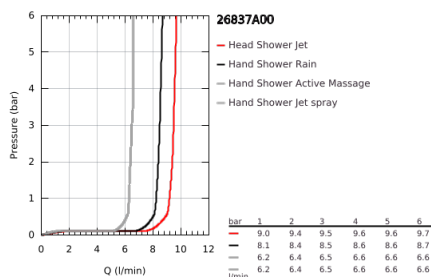

26 837 A00 RAINSHOWER SMARTACTIVE 310 CUBE ΣΥΣΤΗΜΑ ΝΤΟΥΣ ΜΕ ΘΕΡΜΟΣΤΑΤΗ ΓΙΑ ΕΠΙΤΟΙΧΙΑ ΤΟΠΟΘΕΤΗΣΗ

ΠΕΡΙΓΡΑΦΗ ΠΡΟΪΟΝΤΟΣ

- Χρώμα: hard graphite
- αποτελούμενο από :
 - horizontal swivable 450 mm shower arm
 - exposed Safety Mixer with Aquadimmer function
 - allows change between:
 - head shower Rainshower Mono 310 Cube
 - maximum flow rate (at 3 bar): 9.5 l/min
 - με σφαιρική ένωση
 - γωνία περιστροφής $\pm 15^\circ$
 - hand shower Rainshower SmartActive 130 Cube
 - maximum flow rate (at 3 bar): 8.5 l/min
 - adjustable in height with gliding element
 - including performance grip
 - Silverflex shower hose 1750 mm
 - GROHE EcoJoy - Less water, perfect flow
 - GROHE TurboStat - compact cartridge with wax thermoelement
 - διακόπτης ασφαλείας σε 38°C
 - GROHE SafeStop Plus - optional temperature limiter at 43°C included
 - GROHE CoolTouch - no risk of scalding
 - GROHE DreamSpray - perfect spray pattern
- GROHE One-Click Showering spray selection with one click
- Φινίρισμα GROHE LongLife
- Flexible Installation - 1 adjustable bracket for existing drill holes
- GROHE SpeedClean σύστημα αποφυγήςαλάτων ασβεστίου
- suitable for instantaneous heaters from 18 kW/h
- minimum flow rate 5 l/min.
- DR - μπρούντζος