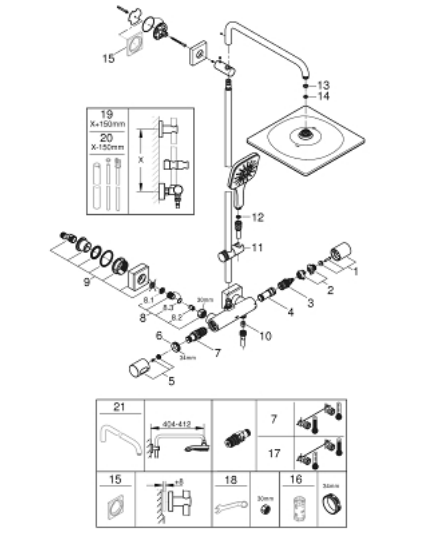

26 837 A00 RAINSHOWER SMARTACTIVE 310 CUBE ΣΥΣΤΗΜΑ ΝΤΟΥΣ ΜΕ ΘΕΡΜΟΣΤΑΤΗ ΓΙΑ ΕΠΙΤΟΙΧΙΑ ΤΟΠΟΘΕΤΗΣΗ

ΑΝΤΑΛΛΑΚΤΙΚΑ , Ιουλίου 2021 – τώρα

1. 1: shut-off handle aquadimmer (Αριθμός ανταλλακτικού 47804A00)
  2. 2: Τερματισμός (Αριθμός ανταλλακτικού 47723000)
  3. 3: Ροοστάτης ροής νερού (Αριθμός ανταλλακτικού 47364000)
  4. 4: Παροχή νερού (Αριθμός ανταλλακτικού 47887000)
  5. 5: temperature control handle (Αριθμός ανταλλακτικού 47811A00)
  6. 6: Δακτύλιος στερέωσης (Αριθμός ανταλλακτικού 47743000)
  7. 7: Θερμοστατικός μηχανισμός 1/2" (Αριθμός ανταλλακτικού 47439000)
  8. 8: Βαλβίδα αντεπιστροφής (Αριθμός ανταλλακτικού 47189A00)
  - 8.1: Φίλτρο ακαθαρσιών (Αριθμός ανταλλακτικού 0726400M)
  - 8.2: Βαλβίδα αντεπιστροφής (Αριθμός ανταλλακτικού 08565000)
  - 8.3: O-Ρινγκ Ø17 x Ø2 (Αριθμός ανταλλακτικού 0305500M)
  12. 9: Σύνδεσμος σχήματος S (Αριθμός ανταλλακτικού 47824A00)
  13. 10: Βαλβίδα αντεπιστροφής (Αριθμός ανταλλακτικού 08565000)
  14. 11: Ρυθμιζόμενο Στήριγμα τηλεφώνου βέργας (Αριθμός ανταλλακτικού 48424A00)
  15. 12: Φίλτρο ακαθαρσιών (Αριθμός ανταλλακτικού 0700200M)
  16. 13: Μόνωση Ø18,5 x Ø12 x 2 (Αριθμός ανταλλακτικού 0138900M)
  17. 14: Φίλτρο ακαθαρσιών (Αριθμός ανταλλακτικού 48007000)
  18. 16: Κλειδί (Αριθμός ανταλλακτικού 19332000)*
  19. 17: GROHE TurboStat μηχανισμός 1/2" (Αριθμός ανταλλακτικού 47175000)*
  20. 18: Special spanner (Αριθμός ανταλλακτικού 19377000)*
2. Προαιρετικά εξαρτήματα