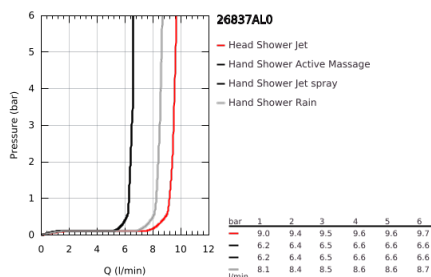

26 837 AL0 RAINSHOWER SMARTACTIVE 310 CUBE ΣΥΣΤΗΜΑ ΝΤΟΥΣ ΜΕ ΘΕΡΜΟΣΤΑΤΗ ΓΙΑ ΕΠΙΤΟΙΧΙΑ ΤΟΠΟΘΕΤΗΣΗ

ΠΕΡΙΓΡΑΦΗ ΠΡΟΪΟΝΤΟΣ

- Χρώμα: brushed hard graphite
- αποτελούμενο από :
 - horizontal swivable 450 mm shower arm
 - exposed Safety Mixer with Aquadimmer function
 - allows change between:
 - head shower Rainshower Mono 310 Cube
 - maximum flow rate (at 3 bar): 9.5 l/min
 - με σφαιρική ένωση
 - γωνία περιστροφής $\pm 15^\circ$
 - hand shower Rainshower SmartActive 130 Cube
 - maximum flow rate (at 3 bar): 8.5 l/min
 - adjustable in height with gliding element
 - including performance grip
 - Silverflex shower hose 1750 mm
 - GROHE EcoJoy - Less water, perfect flow
 - GROHE TurboStat - compact cartridge with wax thermoelement
 - διακόπτης ασφαλείας σε 38°C
 - GROHE SafeStop Plus - optional temperature limiter at 43°C included
 - GROHE CoolTouch - no risk of scalding
 - GROHE DreamSpray - perfect spray pattern
- GROHE One-Click Showering spray selection with one click
- Φινίρισμα GROHE LongLife
- Flexible Installation - 1 adjustable bracket for existing drill holes
- GROHE SpeedClean σύστημα αποφυγήςαλάτων ασβεστίου
- suitable for instantaneous heaters from 18 kW/h
- minimum flow rate 5 l/min.
- DR - μπρούντζος