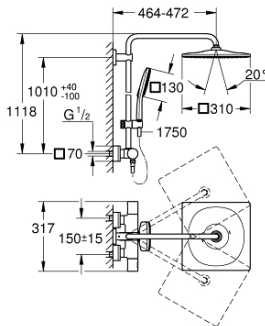

26 837 AL0 RAINSHOWER SMARTACTIVE 310 CUBE ΣΥΣΤΗΜΑ ΝΤΟΥΣ ΜΕ ΘΕΡΜΟΣΤΑΤΗ ΓΙΑ ΕΠΙΤΟΙΧΙΑ ΤΟΠΟΘΕΤΗΣΗ

ΠΕΡΙΓΡΑΦΗ ΠΡΟΪΟΝΤΟΣ

- Χρώμα: brushed hard graphite
- αποτελούμενο από :
 - horizontal swivable 450 mm shower arm
 - exposed Safety Mixer with Aquadimmer function
 - allows change between:
 - head shower Rainshower Mono 310 Cube
 - maximum flow rate (at 3 bar): 9.5 l/min
 - με σφαιρική ένωση
 - γωνία περιστροφής $\pm 15^\circ$
 - hand shower Rainshower SmartActive 130 Cube
 - maximum flow rate (at 3 bar): 8.5 l/min
 - adjustable in height with gliding element
 - including performance grip
 - Silverflex shower hose 1750 mm
 - GROHE EcoJoy - Less water, perfect flow
 - GROHE TurboStat - compact cartridge with wax thermoelement
 - διακόπτης ασφαλείας σε 38°C
 - GROHE SafeStop Plus - optional temperature limiter at 43°C included
 - GROHE CoolTouch - no risk of scalding
 - GROHE DreamSpray - perfect spray pattern
- GROHE One-Click Showering spray selection with one click
- Φινίρισμα GROHE LongLife
- Flexible Installation - 1 adjustable bracket for existing drill holes
- GROHE SpeedClean σύστημα αποφυγήςαλάτων ασβεστίου
- suitable for instantaneous heaters from 18 kW/h
- minimum flow rate 5 l/min.
- DR - μπρούντζος