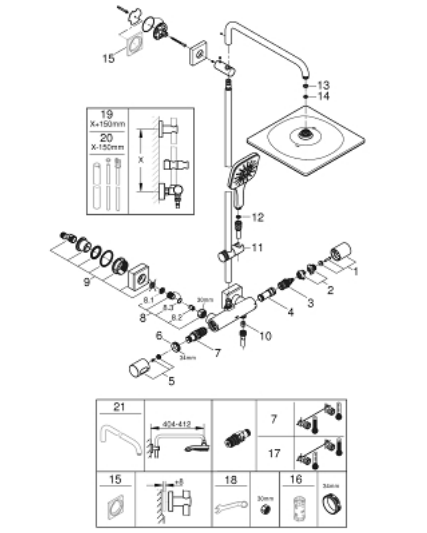

26 837 DA0 RAINSHOWER SMARTACTIVE 310 CUBE ΣΥΣΤΗΜΑ ΝΤΟΥΣ ΜΕ ΘΕΡΜΟΣΤΑΤΗ ΓΙΑ ΕΠΙΤΟΙΧΙΑ ΤΟΠΟΘΕΤΗΣΗ

ΑΝΤΑΛΛΑΚΤΙΚΑ , Νοεμβρίου 2022 – τώρα

1. 1: shut-off handle aquadimmer (Αριθμός ανταλλακτικού 47804DA0)
  2. 2: Τερματισμός (Αριθμός ανταλλακτικού 47723000)
  3. 3: Ροοστάτης ροής νερού (Αριθμός ανταλλακτικού 47364000)
  4. 4: Παροχή νερού (Αριθμός ανταλλακτικού 47887000)
  5. 5: temperature control handle (Αριθμός ανταλλακτικού 47811DA0)
  6. 6: Δακτύλιος στερέωσης (Αριθμός ανταλλακτικού 47743000)
  7. 7: Θερμοστατικός μηχανισμός 1/2" (Αριθμός ανταλλακτικού 47439000)
  8. 8: non-return valves (Αριθμός ανταλλακτικού 47189DA0)
  - 8.1: Φίλτρο ακαθαρσιών (Αριθμός ανταλλακτικού 0726400M)
  - 8.2: Βαλβίδα αντεπιστροφής (Αριθμός ανταλλακτικού 08565000)
  - 8.3: O-Ρινγκ Ø17 x Ø2 (Αριθμός ανταλλακτικού 0305500M)
  12. 9: Σύνδεσμος σχήματος S (Αριθμός ανταλλακτικού 47824DA0)
  13. 10: Βαλβίδα αντεπιστροφής (Αριθμός ανταλλακτικού 08565000)
  14. 11: Ρυθμιζόμενο Στήριγμα τηλεφώνου βέργας (Αριθμός ανταλλακτικού 48424DA0)
  15. 12: Φίλτρο ακαθαρσιών (Αριθμός ανταλλακτικού 0700200M)
  16. 13: Μόνωση Ø18,5 x Ø12 x 2 (Αριθμός ανταλλακτικού 0138900M)
  17. 14: Φίλτρο ακαθαρσιών (Αριθμός ανταλλακτικού 48007000)
  18. 16: Κλειδί (Αριθμός ανταλλακτικού 19332000)*
  19. 17: GROHE TurboStat μηχανισμός 1/2" (Αριθμός ανταλλακτικού 47175000)*
  20. 18: Special spanner (Αριθμός ανταλλακτικού 19377000)*
2. Προαιρετικά εξαρτήματα