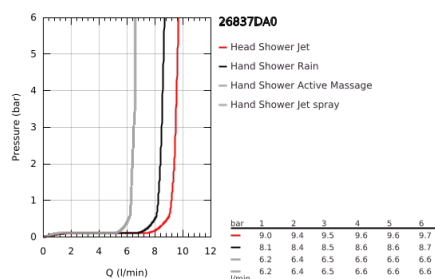

26 837 DA0 RAINSHOWER SMARTACTIVE 310 CUBE ΣΥΣΤΗΜΑ ΝΤΟΥΣ ΜΕ ΘΕΡΜΟΣΤΑΤΗ ΓΙΑ ΕΠΙΤΣΙΧΙΑ ΤΟΠΟΘΕΤΗΣΗ

ΠΕΡΙΓΡΑΦΗ ΠΡΟΪΟΝΤΟΣ

- Χρώμα: warm sunset
- αποτελούμενο από :
 - horizontal swivable 450 mm shower arm
 - exposed Safety Mixer with Aquadimmer function
 - allows change between:
 - head shower Rainshower Mono 310 Cube
 - maximum flow rate (at 3 bar): 9.5 l/min
 - με σφαιρική ένωση
 - γωνία περιστροφής ± 15°
 - hand shower Rainshower SmartActive 130 Cube
 - maximum flow rate (at 3 bar): 8.5 l/min
 - adjustable in height with gliding element
 - including performance grip
 - Silverflex shower hose 1750 mm
 - GROHE EcoJoy - Less water, perfect flow
 - GROHE TurboStat - compact cartridge with wax thermoelement
 - διακόπτης ασφαλείας σε 38° C
 - GROHE SafeStop Plus - optional temperature limiter at 43°C included
 - GROHE CoolTouch - no risk of scalding
 - GROHE DreamSpray - perfect spray pattern
 - GROHE One-Click Showering spray selection with one click
- Φινίρισμα GROHE LongLife
- Flexible Installation - 1 adjustable bracket for existing drill holes
- GROHE SpeedClean σύστημα αποφυγήςαλάτων ασβεστίου
- suitable for instantaneous heaters from 18 kW/h
- minimum flow rate 5 l/min.
- DR - μπρούντζος