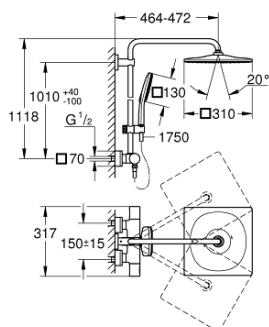

26 837 DA0 RAINSHOWER SMARTACTIVE 310 CUBE ΣΥΣΤΗΜΑ ΝΤΟΥΣ ΜΕ ΘΕΡΜΟΣΤΑΤΗ ΓΙΑ ΕΠΙΤΣΙΧΙΑ ΤΟΠΟΘΕΤΗΣΗ

ΠΕΡΙΓΡΑΦΗ ΠΡΟΪΟΝΤΟΣ

- Χρώμα: warm sunset
- αποτελούμενο από :
 - horizontal swivable 450 mm shower arm
 - exposed Safety Mixer with Aquadimmer function
 - allows change between:
 - head shower Rainshower Mono 310 Cube
 - maximum flow rate (at 3 bar): 9.5 l/min
 - με σφαιρική ένωση
 - γωνία περιστροφής ± 15°
 - hand shower Rainshower SmartActive 130 Cube
 - maximum flow rate (at 3 bar): 8.5 l/min
 - adjustable in height with gliding element
 - including performance grip
 - Silverflex shower hose 1750 mm
 - GROHE EcoJoy - Less water, perfect flow
 - GROHE TurboStat - compact cartridge with wax thermoelement
 - διακόπτης ασφαλείας σε 38° C
 - GROHE SafeStop Plus - optional temperature limiter at 43°C included
 - GROHE CoolTouch - no risk of scalding
 - GROHE DreamSpray - perfect spray pattern
 - GROHE One-Click Showering spray selection with one click
- Φινίρισμα GROHE LongLife
- Flexible Installation - 1 adjustable bracket for existing drill holes
- GROHE SpeedClean σύστημα αποφυγήςαλάτων ασβεστίου
- suitable for instantaneous heaters from 18 kW/h
- minimum flow rate 5 l/min.
- DR - μπρούντζος