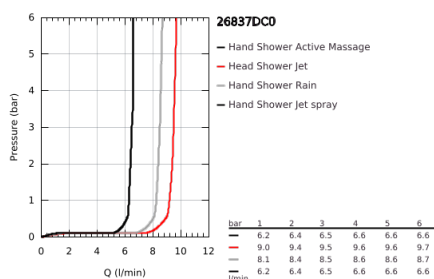

26 837 DC0 RAINSHOWER SMARTACTIVE 310 CUBE ΣΥΣΤΗΜΑ ΝΤΟΥΣ ΜΕ ΘΕΡΜΟΣΤΑΤΗ ΓΙΑ ΕΠΙΤΩΧΙΑ ΤΟΠΟΘΕΤΗΣΗ

ΠΕΡΙΓΡΑΦΗ ΠΡΟΪΟΝΤΟΣ

- Χρώμα: supersteel
- αποτελούμενο από :
 - horizontal swivable 450 mm shower arm
 - exposed Safety Mixer with Aquadimmer function
 - allows change between:
 - head shower Rainshower Mono 310 Cube
 - maximum flow rate (at 3 bar): 9.5 l/min
 - με σφαιρική ένωση
 - γωνία περιστροφής $\pm 15^\circ$
 - hand shower Rainshower SmartActive 130 Cube
 - maximum flow rate (at 3 bar): 8.5 l/min
 - adjustable in height with gliding element
 - including performance grip
 - Silverflex shower hose 1750 mm
 - GROHE EcoJoy - Less water, perfect flow
 - GROHE TurboStat - compact cartridge with wax thermoelement
 - διακόπτης ασφαλείας σε 38°C
 - GROHE SafeStop Plus - optional temperature limiter at 43°C included
 - GROHE CoolTouch - no risk of scalding
 - GROHE DreamSpray - perfect spray pattern
- GROHE One-Click Showering spray selection with one click
- Φινίρισμα GROHE LongLife
- Flexible Installation - 1 adjustable bracket for existing drill holes
- GROHE SpeedClean σύστημα αποφυγήςαλάτων ασβεστίου
- suitable for instantaneous heaters from 18 kW/h
- minimum flow rate 5 l/min.
- DR - μπρούντζος