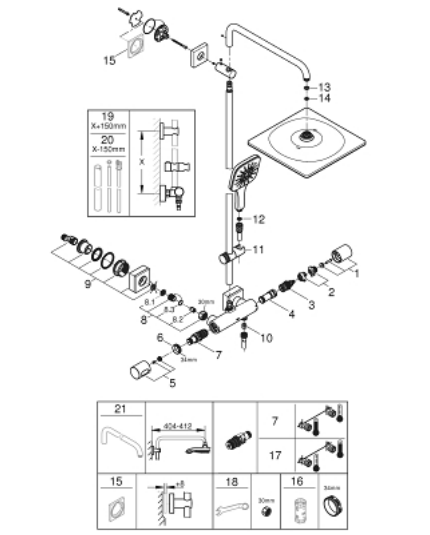

26 837 DC0 RAINSHOWER SMARTACTIVE 310 CUBE ΣΥΣΤΗΜΑ ΝΤΟΥΣ ΜΕ ΘΕΡΜΟΣΤΑΤΗ ΓΙΑ ΕΠΙΤΟΙΧΙΑ ΤΟΠΟΘΕΤΗΣΗ

ΑΝΤΑΛΛΑΚΤΙΚΑ , Ιουλίου 2021 – τώρα

1. 1: shut-off handle aquadimmer (Αριθμός ανταλλακτικού 47804DC0)
  2. 2: Τερματισμός (Αριθμός ανταλλακτικού 47723000)
  3. 3: Ροοστάτης ροής νερού (Αριθμός ανταλλακτικού 47364000)
  4. 4: Παροχή νερού (Αριθμός ανταλλακτικού 47887000)
  5. 5: temperature control handle (Αριθμός ανταλλακτικού 47811DC0)
  6. 6: Δακτύλιος στερέωσης (Αριθμός ανταλλακτικού 47743000)
  7. 7: Θερμοστατικός μηχανισμός 1/2" (Αριθμός ανταλλακτικού 47439000)
  8. 8: Βαλβίδα αντεπιστροφής (Αριθμός ανταλλακτικού 47189DC0)
  - 8.1: Φίλτρο ακαθαρσιών (Αριθμός ανταλλακτικού 0726400M)
  - 8.2: Βαλβίδα αντεπιστροφής (Αριθμός ανταλλακτικού 08565000)
  - 8.3: O-Ρινγκ Ø17 x Ø2 (Αριθμός ανταλλακτικού 0305500M)
  12. 9: Σύνδεσμος σχήματος S (Αριθμός ανταλλακτικού 47824DC0)
  13. 10: Βαλβίδα αντεπιστροφής (Αριθμός ανταλλακτικού 08565000)
  14. 11: Ρυθμιζόμενο Στήριγμα τηλεφώνου βέργας (Αριθμός ανταλλακτικού 48424DC0)
  15. 12: Φίλτρο ακαθαρσιών (Αριθμός ανταλλακτικού 0700200M)
  16. 13: Μόνωση Ø18,5 x Ø12 x 2 (Αριθμός ανταλλακτικού 0138900M)
  17. 14: Φίλτρο ακαθαρσιών (Αριθμός ανταλλακτικού 48007000)
  18. 16: Κλειδί (Αριθμός ανταλλακτικού 19332000)*
  19. 17: GROHE TurboStat μηχανισμός 1/2" (Αριθμός ανταλλακτικού 47175000)*
  20. 18: Special spanner (Αριθμός ανταλλακτικού 19377000)*
2. Προαιρετικά εξαρτήματα