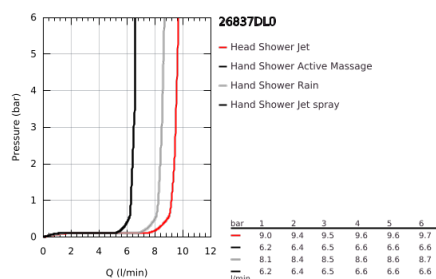

## 26 837 DL0 RAINSHOWER SMARTACTIVE 310 CUBE ΣΥΣΤΗΜΑ ΝΤΟΥΣ ΜΕ ΘΕΡΜΟΣΤΑΤΗ ΓΙΑ ΕΠΙΤΟΙΧΙΑ ΤΟΠΟΘΕΤΗΣΗ

### ΠΕΡΙΓΡΑΦΗ ΠΡΟΪΟΝΤΟΣ

- Χρώμα: brushed warm sunset
- αποτελούμενο από :
  - horizontal swivable 450 mm shower arm
  - exposed Safety Mixer with Aquadimmer function
  - allows change between:
    - head shower Rainshower Mono 310 Cube
    - maximum flow rate (at 3 bar): 9.5 l/min
    - με σφαιρική ένωση
    - γωνία περιστροφής ± 15°
  - hand shower Rainshower SmartActive 130 Cube
  - maximum flow rate (at 3 bar): 8.5 l/min
  - adjustable in height with gliding element
  - including performance grip
  - Silverflex shower hose 1750 mm
  - GROHE EcoJoy - Less water, perfect flow
  - GROHE TurboStat - compact cartridge with wax thermoelement
  - διακόπτης ασφαλείας σε 38° C
  - GROHE SafeStop Plus - optional temperature limiter at 43°C included
  - GROHE CoolTouch - no risk of scalding
  - GROHE DreamSpray - perfect spray pattern
- GROHE One-Click Showering spray selection with one click
- Φινίρισμα GROHE LongLife
- Flexible Installation - 1 adjustable bracket for existing drill holes
- GROHE SpeedClean σύστημα αποφυγήςαλάτων ασβεστίου
- suitable for instantaneous heaters from 18 kW/h
- minimum flow rate 5 l/min.
- DR - μπρούντζος