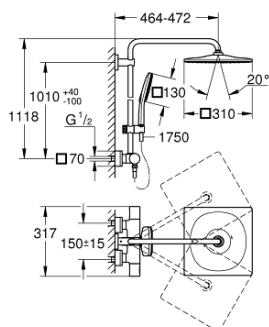

## 26 837 GL0 RAINSHOWER SMARTACTIVE 310 CUBE ΣΥΣΤΗΜΑ ΝΤΟΥΣ ΜΕ ΘΕΡΜΟΣΤΑΤΗ ΓΙΑ ΕΠΙΤΟΧΙΑ ΤΟΠΟΘΕΤΗΣΗ

### ΠΕΡΙΓΡΑΦΗ ΠΡΟΪΟΝΤΟΣ

- Χρώμα: cool sunrise
- αποτελούμενο από :
  - horizontal swivable 450 mm shower arm
  - exposed Safety Mixer with Aquadimmer function
  - allows change between:
    - head shower Rainshower Mono 310 Cube
    - maximum flow rate (at 3 bar): 9.5 l/min
  - με σφαιρική ένωση
  - γωνία περιστροφής ± 15°
  - hand shower Rainshower SmartActive 130 Cube
  - maximum flow rate (at 3 bar): 8.5 l/min
  - adjustable in height with gliding element
  - including performance grip
  - Silverflex shower hose 1750 mm
  - GROHE EcoJoy - Less water, perfect flow
  - GROHE TurboStat - compact cartridge with wax thermoelement
  - διακόπτης ασφαλείας σε 38° C
  - GROHE SafeStop Plus - optional temperature limiter at 43°C included
  - GROHE CoolTouch - no risk of scalding
  - GROHE DreamSpray - perfect spray pattern
- GROHE One-Click Showering spray selection with one click
- Φινίρισμα GROHE LongLife
- Flexible Installation - 1 adjustable bracket for existing drill holes
- GROHE SpeedClean σύστημα αποφυγήςαλάτων ασβεστίου
- suitable for instantaneous heaters from 18 kW/h
- minimum flow rate 5 l/min.
- DR - μπρούντζος