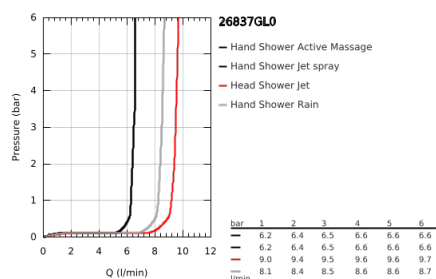

## 26 837 GL0 RAINSHOWER SMARTACTIVE 310 CUBE ΣΥΣΤΗΜΑ ΝΤΟΥΣ ΜΕ ΘΕΡΜΟΣΤΑΤΗ ΓΙΑ ΕΠΙΤΟΧΙΑ ΤΟΠΟΘΕΤΗΣΗ

### ΠΕΡΙΓΡΑΦΗ ΠΡΟΪΟΝΤΟΣ

- Χρώμα: cool sunrise
- αποτελούμενο από :
  - horizontal swivable 450 mm shower arm
  - exposed Safety Mixer with Aquadimmer function
  - allows change between:
    - head shower Rainshower Mono 310 Cube
    - maximum flow rate (at 3 bar): 9.5 l/min
  - με σφαιρική ένωση
  - γωνία περιστροφής ± 15°
  - hand shower Rainshower SmartActive 130 Cube
  - maximum flow rate (at 3 bar): 8.5 l/min
  - adjustable in height with gliding element
  - including performance grip
  - Silverflex shower hose 1750 mm
  - GROHE EcoJoy - Less water, perfect flow
  - GROHE TurboStat - compact cartridge with wax thermoelement
  - διακόπτης ασφαλείας σε 38° C
  - GROHE SafeStop Plus - optional temperature limiter at 43°C included
  - GROHE CoolTouch - no risk of scalding
  - GROHE DreamSpray - perfect spray pattern
- GROHE One-Click Showering spray selection with one click
- Φινίρισμα GROHE LongLife
- Flexible Installation - 1 adjustable bracket for existing drill holes
- GROHE SpeedClean σύστημα αποφυγήςαλάτων ασβεστίου
- suitable for instantaneous heaters from 18 kW/h
- minimum flow rate 5 l/min.
- DR - μπρούντζος