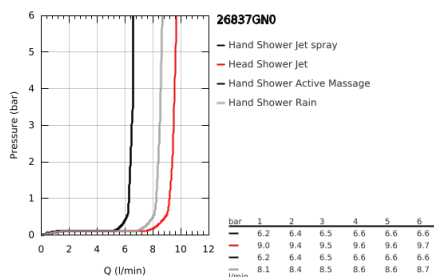

## 26 837 GN0 RAINSHOWER SMARTACTIVE 310 CUBE ΣΥΣΤΗΜΑ ΝΤΟΥΣ ΜΕ ΘΕΡΜΟΣΤΑΤΗ ΓΙΑ ΕΠΙΤΟΙΧΙΑ ΤΟΠΟΘΕΤΗΣΗ

### ΠΕΡΙΓΡΑΦΗ ΠΡΟΪΟΝΤΟΣ

- Χρώμα: brushed cool sunrise
- αποτελούμενο από :
  - horizontal swivable 450 mm shower arm
  - exposed Safety Mixer with Aquadimmer function
  - allows change between:
    - head shower Rainshower Mono 310 Cube
    - maximum flow rate (at 3 bar): 9.5 l/min
  - με σφαιρική ένωση
  - γωνία περιστροφής ± 15°
  - hand shower Rainshower SmartActive 130 Cube
  - maximum flow rate (at 3 bar): 8.5 l/min
  - adjustable in height with gliding element
  - including performance grip
  - Silverflex shower hose 1750 mm
  - GROHE EcoJoy - Less water, perfect flow
  - GROHE TurboStat - compact cartridge with wax thermoelement
  - διακόπτης ασφαλείας σε 38° C
  - GROHE SafeStop Plus - optional temperature limiter at 43°C included
  - GROHE CoolTouch - no risk of scalding
  - GROHE DreamSpray - perfect spray pattern
- GROHE One-Click Showering spray selection with one click
- Φινίρισμα GROHE LongLife
- Flexible Installation - 1 adjustable bracket for existing drill holes
- GROHE SpeedClean σύστημα αποφυγήςαλάτων ασβεστίου
- suitable for instantaneous heaters from 18 kW/h
- minimum flow rate 5 l/min.
- DR - μπρούντζος