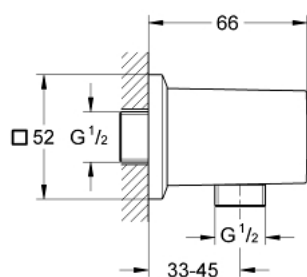

26 850 DC0 **ALLURE BRILLIANT ENΤΟΙΧΙΖΟΜΕΝΗ ΠΑΡΟΧΗ**

ΠΕΡΙΓΡΑΦΗ ΠΡΟΪΟΝΤΟΣ

- Χρώμα: supersteel
- male connection thread 1/2"
- προστασία κατά της ανάστροφης ροής
- material: metal
- Φινίρισμα GROHE LongLife

26 850 DC0 **ALLURE BRILLIANT ENTOIXΙΖΟΜΕΝΗ ΠΑΡΟΧΗ**

ΑΝΤΑΛΛΑΚΤΙΚΑ , Σεπτεμβρίου 2021 – τώρα

1: Βαλβίδα αντεπιστροφής (Αριθμός ανταλλακτικού 08565000)