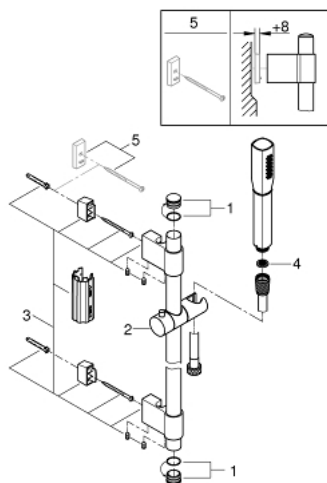

26 853 000 GRANDERA STICK ΣΕΤ ΒΕΡΓΑΣ ΝΤΟΥΣ ΜΕ ΤΗΛΕΦΩΝΟ ΜΙΑΣ ΛΕΙΤΟΥΡΓΕΙΑΣ

ΠΕΡΙΓΡΑΦΗ ΠΡΟΪΟΝΤΟΣ

- Χρώμα: chrome
- Stick hand shower (26 852 xx0)
- maximum flow rate (at 3 bar): 7.6 l/min
- shower rail, 900 mm (27 785)
- Rotaflex Metal Long-Life TwistStop shower hose 1750 mm (28 025)
- GROHE DreamSpray - perfect spray pattern
- Inner WaterGuide - inner insulation for surface protection
- GROHE CoolTouch - no risk of scalding
- GROHE FastFixation Plus adjustable distance between brackets for fixing to existing drilling holes
- Φινίρισμα GROHE LongLife
- GROHE SpeedClean σύστημα αποφυγήσαλάτων ασβεστίου

26 853 000 GRANDERA STICK ΣΕΤ ΒΕΡΓΑΣ ΝΤΟΥΣ ΜΕ ΤΗΛΕΦΩΝΟ ΜΙΑΣ ΛΕΙΤΟΥΡΓΕΙΑΣ

ΑΝΤΑΛΛΑΚΤΙΚΑ , Οκτωβρίου 2021 – τώρα

1: Καπάκι (Αριθμός ανταλλακτικού 45922000)

2: Ρυθμιζόμενο Στήριγμα τηλεφώνου βέργας (Αριθμός ανταλλακτικού 48177000)

3: Στήριγμα βέργας ντους (Αριθμός ανταλλακτικού 48333000)

4: Φίλτρο ακαθαρσιών (Αριθμός ανταλλακτικού 0700200M)

5: δίσκος αντιστάθμισης (Αριθμός ανταλλακτικού 45914XE0)*

* Προαιρετικά εξαρτήματα