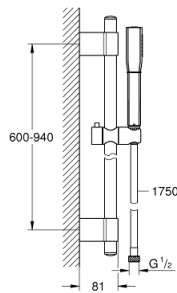

26 853 000 GRANDERA STICK ΣΕΤ ΒΕΡΓΑΣ ΝΤΟΥΣ ΜΕ ΤΗΛΕΦΩΝΟ ΜΙΑΣ ΛΕΙΤΟΥΡΓΕΙΑΣ

ΠΕΡΙΓΡΑΦΗ ΠΡΟΪΟΝΤΟΣ

- Χρώμα: chrome
- Stick hand shower (26 852 xx0)
- maximum flow rate (at 3 bar): 7.6 l/min
- shower rail, 900 mm (27 785)
- Rotaflex Metal Long-Life TwistStop shower hose 1750 mm (28 025)
- GROHE DreamSpray - perfect spray pattern
- Inner WaterGuide - inner insulation for surface protection
- GROHE CoolTouch - no risk of scalding
- GROHE FastFixation Plus adjustable distance between brackets for fixing to existing drilling holes
- Φινίρισμα GROHE LongLife
- GROHE SpeedClean σύστημα αποφυγήσαλάτων ασβεστίου

26 853 000 GRANDERA STICK ΣΕΤ ΒΕΡΓΑΣ ΝΤΟΥΣ ΜΕ ΤΗΛΕΦΩΝΟ ΜΙΑΣ ΛΕΙΤΟΥΡΓΕΙΑΣ

ΑΝΤΑΛΛΑΚΤΙΚΑ , Οκτωβρίου 2021 – τώρα

1: Καπάκι (Αριθμός ανταλλακτικού 45922000)

2: Ρυθμιζόμενο Στήριγμα τηλεφώνου βέργας (Αριθμός ανταλλακτικού 48177000)

3: Στήριγμα βέργας ντους (Αριθμός ανταλλακτικού 48333000)

4: Φίλτρο ακαθαρσιών (Αριθμός ανταλλακτικού 0700200M)

5: δίσκος αντιστάθμισης (Αριθμός ανταλλακτικού 45914XE0)*

* Προαιρετικά εξαρτήματα