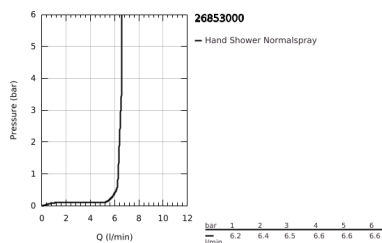

26 853 000 GRANDERA STICK ΣΕΤ ΒΕΡΓΑΣ ΝΤΟΥΣ ΜΕ ΤΗΛΕΦΩΝΟ ΜΙΑΣ ΛΕΙΤΟΥΡΓΕΙΑΣ

ΠΕΡΙΓΡΑΦΗ ΠΡΟΪΟΝΤΟΣ

- Χρώμα: chrome
- Stick hand shower (26 852 xx0)
- maximum flow rate (at 3 bar): 7.6 l/min
- shower rail, 900 mm (27 785)
- Rotaflex Metal Long-Life TwistStop shower hose 1750 mm (28 025)
- GROHE DreamSpray - perfect spray pattern
- Inner WaterGuide - inner insulation for surface protection
- GROHE CoolTouch - no risk of scalding
- GROHE FastFixation Plus adjustable distance between brackets for fixing to existing drilling holes
- Φινίρισμα GROHE LongLife
- GROHE SpeedClean σύστημα αποφυγήσαλάτων ασβεστίου