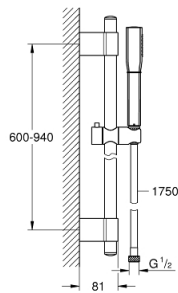

26 853 IG0 GRANDERA STICK ΣΕΤ ΒΕΡΓΑΣ ΝΤΟΥΣ ΜΕ ΤΗΛΕΦΩΝΟ ΜΙΑΣ ΛΕΙΤΟΥΡΓΕΙΑΣ

ΠΕΡΙΓΡΑΦΗ ΠΡΟΪΟΝΤΟΣ

- Χρώμα: chrome/gold
- αποτελούμενο από :
 - Stick hand shower (26 852 xx0)
 - maximum flow rate (at 3 bar): 7.6 l/min
 - shower rail, 900 mm (27 785)
 - Rotaflex Metal Long-Life TwistStop shower hose 1750 mm (28 025)
 - GROHE DreamSpray - perfect spray pattern
 - Inner WaterGuide - inner insulation for surface protection
 - GROHE CoolTouch - no risk of scalding
 - GROHE FastFixation Plus adjustable distance between brackets for fixing to existing drilling holes
- Φινίρισμα GROHE LongLife
- GROHE SpeedClean σύστημα αποφυγήςαλάτων ασβεστίου
- κατάλληλο για ταχυθερμοσίφωνες

26 853 IG0 GRANDERA STICK ΣΕΤ ΒΕΡΓΑΣ ΝΤΟΥΣ ΜΕ ΤΗΛΕΦΩΝΟ ΜΙΑΣ ΛΕΙΤΟΥΡΓΕΙΑΣ