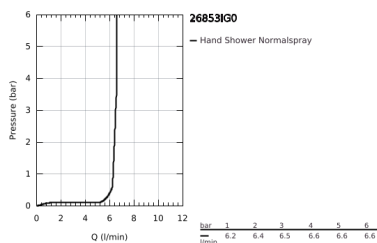

26 853 IG0 GRANDERA STICK ΣΕΤ ΒΕΡΓΑΣ ΝΤΟΥΣ ΜΕ ΤΗΛΕΦΩΝΟ ΜΙΑΣ ΛΕΙΤΟΥΡΓΕΙΑΣ

ΠΕΡΙΓΡΑΦΗ ΠΡΟΪΟΝΤΟΣ

- Χρώμα: chrome/gold
- αποτελούμενο από :
 - Stick hand shower (26 852 xx0)
 - maximum flow rate (at 3 bar): 7.6 l/min
 - shower rail, 900 mm (27 785)
 - Rotaflex Metal Long-Life TwistStop shower hose 1750 mm (28 025)
 - GROHE DreamSpray - perfect spray pattern
 - Inner WaterGuide - inner insulation for surface protection
 - GROHE CoolTouch - no risk of scalding
 - GROHE FastFixation Plus adjustable distance between brackets for fixing to existing drilling holes
- Φινίρισμα GROHE LongLife
- GROHE SpeedClean σύστημα αποφυγήςαλάτων ασβεστίου
- κατάλληλο για ταχυθερμοσίφωνες