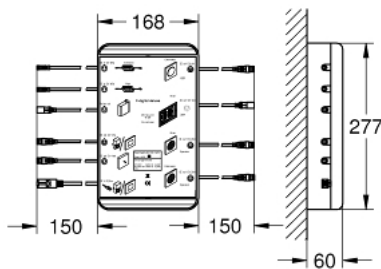

26 864 000 F-DIGITAL DELUXE ΚΟΥΤΙ ΚΕΝΤΡΙΚΗ ΜΟΝΑΔΑΣ 4.0 BLUETOOTH F-SERIES 40" (BCU V4.0)

ΠΕΡΙΓΡΑΦΗ ΠΡΟΪΟΝΤΟΣ

- to control LightCurtain of Rainshower Aqua 40" AquaSymphony ceiling shower
- additional light, sound and steam modules can be connected
- αποτελούμενο από :
 - 2 plug connections, each for one pair of sound modules (36 473 000)
 - 1 plug connection for one pair of light modules (36 472 000)
 - 1 plug connection LightCurtain for Rainshower Aqua 40" AquaSymphony (26 863 000)
 - 2 plug connections for steam module (29 414 000), including 1 connection for steam generator and 1 connection for temperature sensor
 - 2 plug connections for power supply
 - 2 plug connections for Bluetooth unit (supply voltage and data line)
 - έγκριση βάσει Ευρωπαϊκής Συμμόρφωσης (CE)
 - must be accessible for service
 - προαιρετικά το κουτί της μονάδας βάσης μπορεί να τοποθετηθεί σε επιπλέον εξοπλισμό 36 474 000