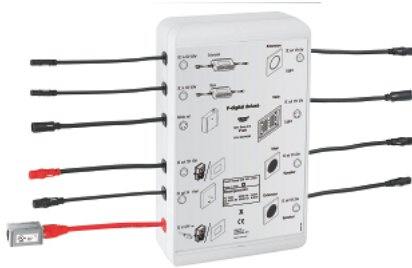

26 864 000 F-DIGITAL DELUXE ΚΟΥΤΙ ΚΕΝΤΡΙΚΗ ΜΟΝΑΔΑΣ 4.0 BLUETOOTH F-SERIES 40" (BCU V4.0)

ΠΕΡΙΓΡΑΦΗ ΠΡΟΪΟΝΤΟΣ

- to control LightCurtain of Rainshower Aqua 40" AquaSymphony ceiling shower
- additional light, sound and steam modules can be connected
- αποτελούμενο από :
 - 2 plug connections, each for one pair of sound modules (36 473 000)
 - 1 plug connection for one pair of light modules (36 472 000)
 - 1 plug connection LightCurtain for Rainshower Aqua 40" AquaSymphony (26 863 000)
 - 2 plug connections for steam module (29 414 000), including 1 connection for steam generator and 1 connection for temperature sensor
 - 2 plug connections for power supply
 - 2 plug connections for Bluetooth unit (supply voltage and data line)
 - έγκριση βάσει Ευρωπαϊκής Συμμόρφωσης (CE)
 - must be accessible for service
 - προαιρετικά το κουτί της μονάδας βάσης μπορεί να τοποθετηθεί σε επιπλέον εξοπλισμό 36 474 000